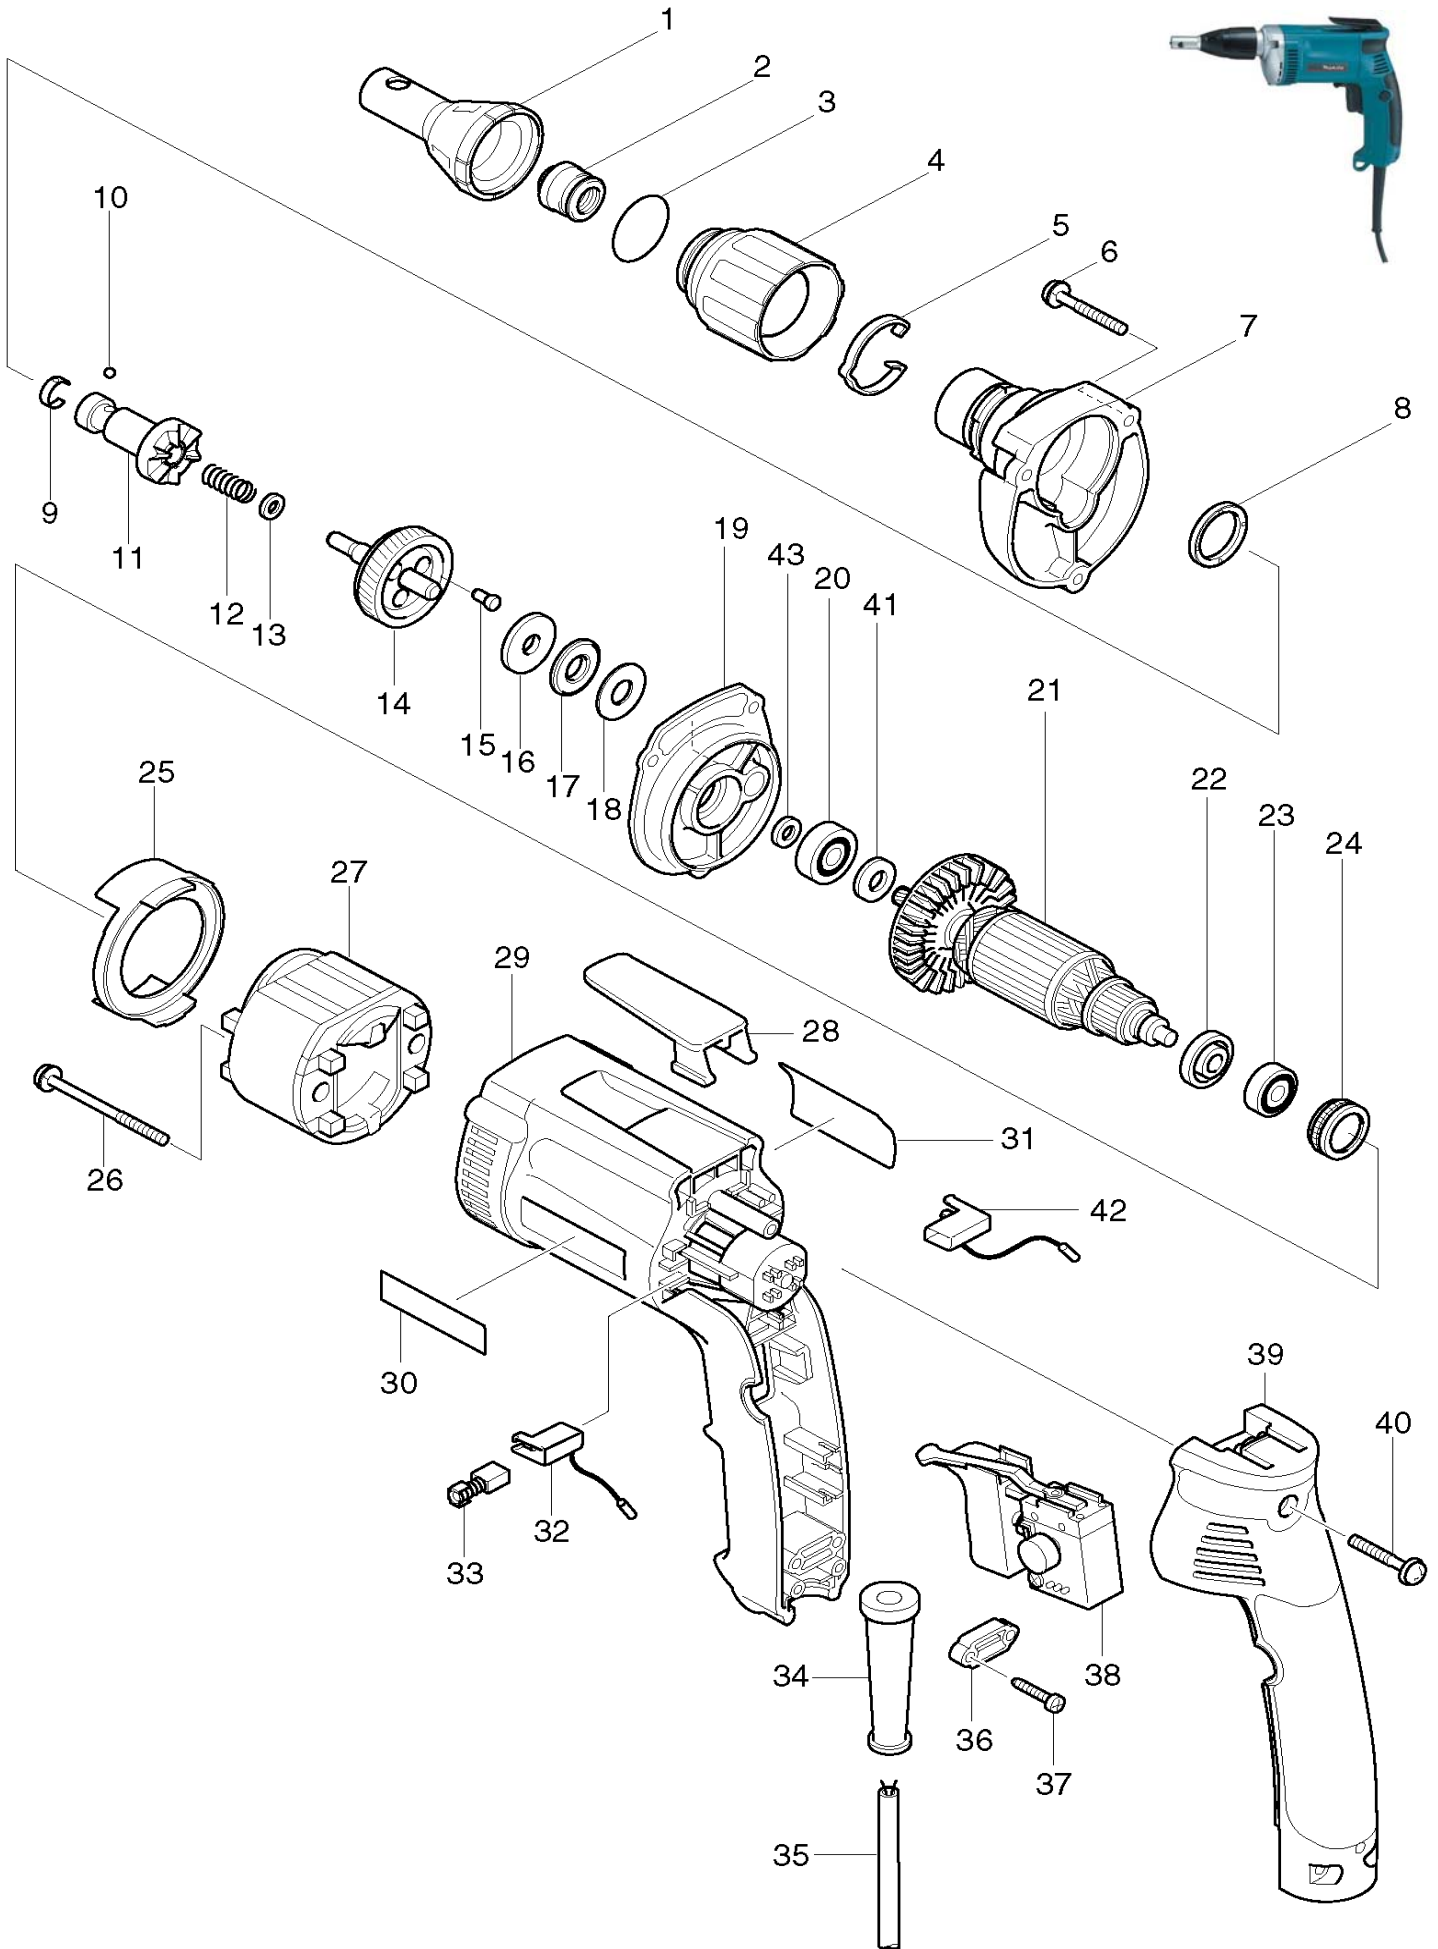

VISSEUSE ELECTRONIQUE 0-4500 T/MIN
ELEKTRONIK-SCHRAUBER 0-4500 U/MIN

6824

MODÈLE / MODELL

POS	MAKITA-NR.	DESCRIPTION	BEZEICHNUNG	GA	CHF
1	151760-8	DOUILLE DE REGLAGE	EINSTELLHUELSE	P/E	
2	421631-6	BAGUE ANTI-POUSSIÈRE	STAUBSCHUTZRING	P/E	
3	213373-4	BAGUE-O 22	O-RING 22	P/E	
4	416994-3	BAGUE DE BLOCAGE	BLOCKIERRING	P/E	
5	232154-7	BAGUE RESSORT	FEDERRING	P/E	
6	265999-8	VIS PARKER 4X25	PARKERSCHRAUBE 4X25	P/E	
7	151720-0	BOITIER ENGRENAGE	GETRIEBEGEHAEUSE	P/E	
8	421766-3	BAGUE 20	RING 20	P/E	
9	232050-9	BAGUE A RESSORT	FEDERRING	P/E	
10	216001-0	BILLE D'ACIER 3.5	STAHLKUGEL 3.5	P/E	
11	151788-6	AXE D'EMBRAYAGE	SPINDEL KOMPLETT	P/E	
12	233257-0	RESSORT 8	FEDER 8	P/E	
13	267202-3	RONDELLE 8	UNTERLAGSCHEIBE 8	P/E	
14	151790-9	ENGRENAGE	STIRNRAD KOMPLETT	P/E	
15	256439-7	GOUPILLE 4	STIFT 4	P/E	
16	216213-5	RONDELLE DE BUTEE 824	UNTERLAGSCHEIBE 824	P/E	
17	216415-3	ROULEMENT BUTEE AIGUILLE 821	AXIAL-NADELLAGER 821	P/E	
18	216212-7	RONDELLE DE BUTEE 821	UNTERLAGSCHEIBE 821	P/E	
19	151722-6	COUVERCLE BOITIER ENGRENAGE	GETRIEBEGEHAEUSEDECKEL	P/E	
20	210007-0	ROULEMENT A BILLES 608VV	KUGELLAGER 680VV	P/E	
21	517323-4	ROTOR	ROTOR	P/E	
22	681636-0	RONDELLE ISOLANTE	ISOLIERSCHEIBE	P/E	
23	211021-9	ROULEMENT A BILLES 607 LLB	KUGELLAGER 607 LLB	P/E	
24	421479-6	BAGUE CAOUTCHOUC	GUMMIRING	P/E	
25	416993-5	PROTECTION STATOR	STATORSCHUTZ	P/E	
26	266147-2	VIS 4x55	SCHRAUBE 4X55	P/E	
27	633443-7	STATOR	STATOR	P/E	
28	417625-7	CROCHET	HAKEN	P/E	
29	183285-4	BOITIER MOTEUR	MOTORGEHAEUSE	P/E	
30	819063-3	AUTOCOLLANT MAKITA (S)	ETIKETTE MAKITA (S)	P/E	
31	851654-4	PLAQUETTE MACHINE	MASCHINENSCHILD	P/E	
32	643958-6	PORTE-CHARBON	KOHLHALTER	P/E	
33	191962-4	CHARBONS CB-419	KOHLN CB-419	A/Z	
34	682559-5	PROTECTION CABLE	KABELTUELLE	P/E	
35	665325-5	CABLE GD2X1 5M (NO 2)	KABEL GD2X1 5M (NR. 2)	P/E	
36	687052-4	SERRE-CABLE	KABELKLEMME	P/E	
37	265995-6	VIS 4X18	SCHRAUBE 4X18	P/E	
38	651978-6	INTERRUPTEUR C3MA-L	SCHALTER C3MA-L	P/E	
39	151961-8	COUVERCLE POIGNEE	HANDGRIFFDECKEL	P/E	
40	265999-8	VIS PARKER 4X25	PARKERSCHRAUBE 4X25	P/E	
41	253139-0	COUVERCLE ROULEMENT 8	KUGELLAGERABDECKUNG 8	P/E	
42	643959-4	PORTE-CHARBONS	KOHLHALTER	P/E	
43	262087-2	BAGUE 8	RING 8	P/E	