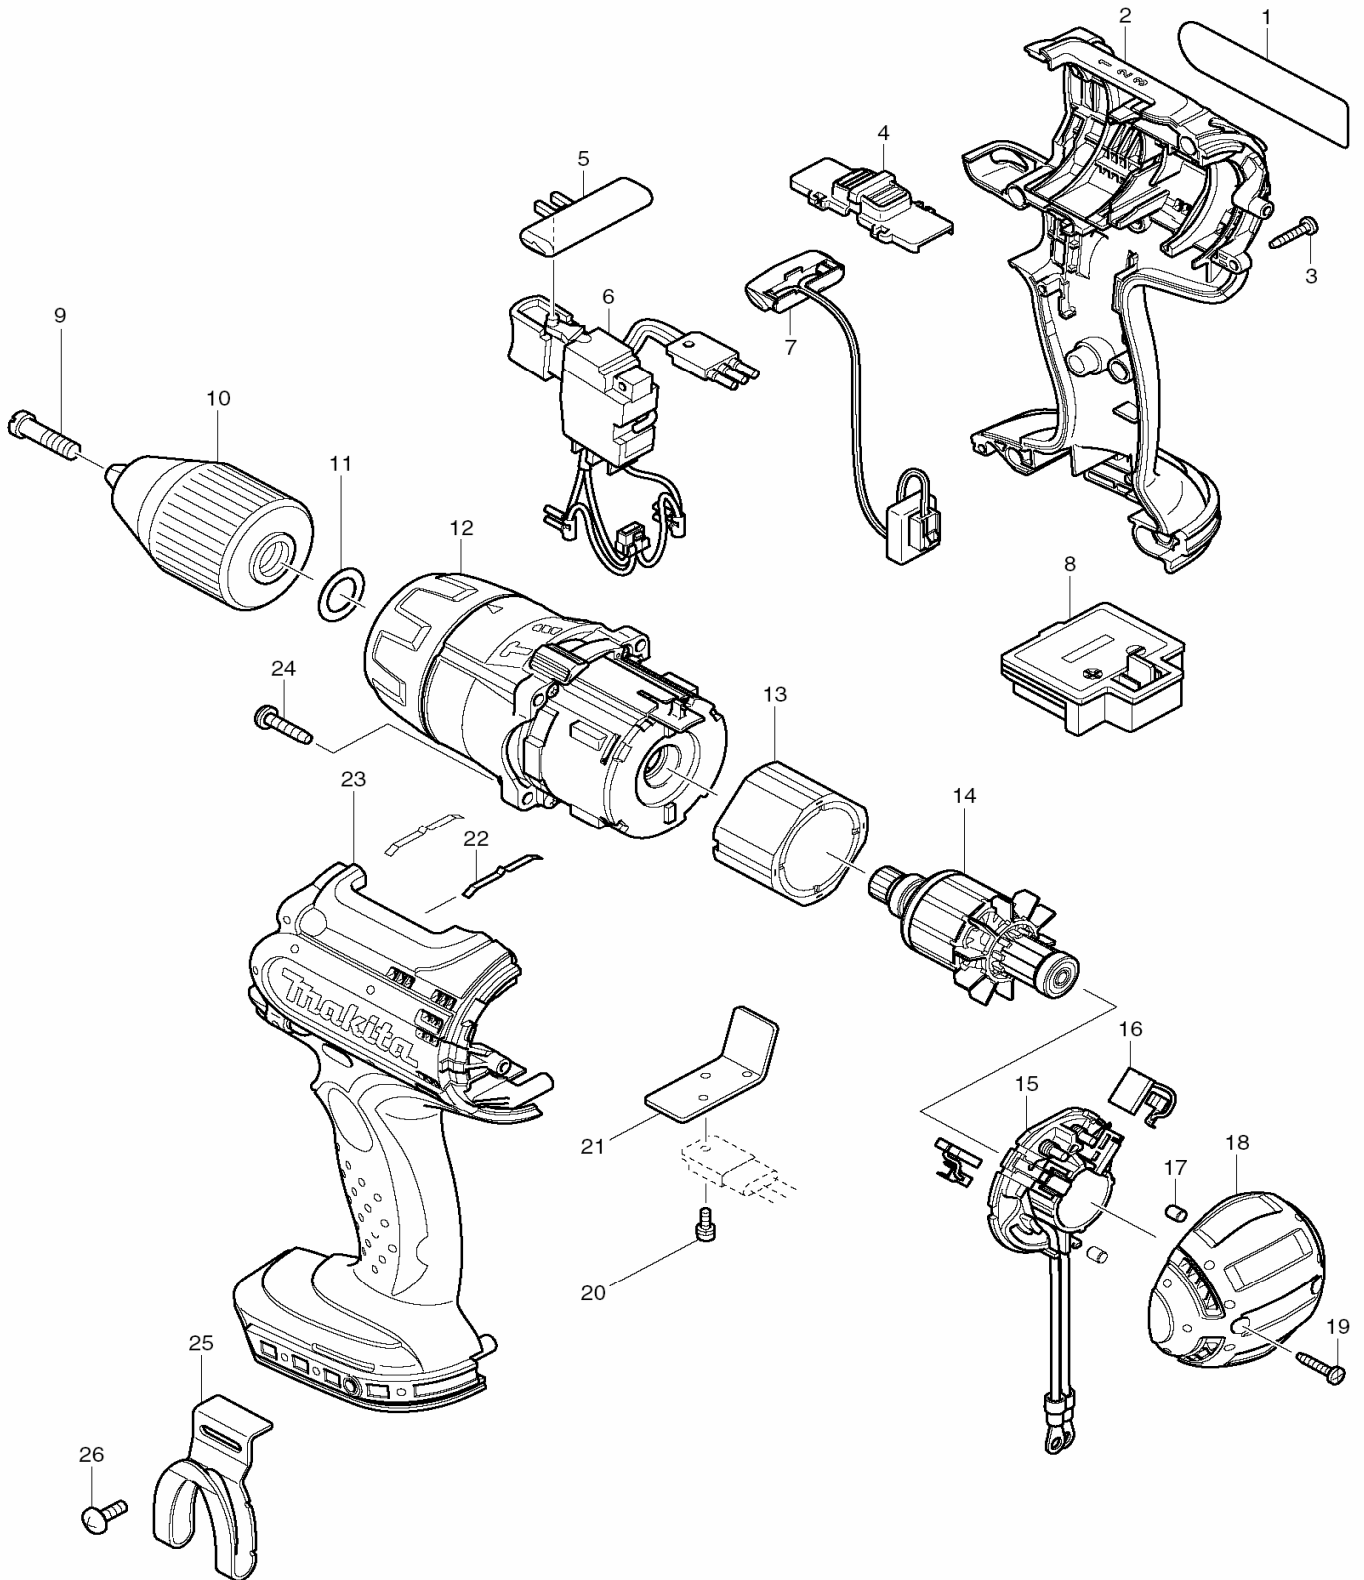

Modèles à accu: Désignations selon équipement d'origine / Akkugeräte: Modellbezeichnungen je nach Standard-Lieferumfang: DO, DZ, DW, DWL, DWE, DWA, DWB, DWD, DWF

POS	MAKITA-NR.	DESCRIPTION	BEZEICHNUNG	GA	CHF
1	861789-3	ETIQUETTE	TYPENSCHILD	P/E	
2	188036-0	BOITIER	GEHAEUSE	P/E	
3	266130-9	VIS PARKER 3X16	PARKERSCHRAUBE 3X16	P/E	
4	125435-5	SELECTEUR DE VITESSE	GANGSCHIEBER	P/E	
5	419250-0	LEVIER G/D	HEBEL L/R	P/E	
6	650573-9	INTERRUPTEUR	SCHALTER	P/E	
7	631688-1	CIRCUIT LUMIERE	CIRCUIT LAMPE	P/E	
8	643811-6	PLAQUE DE CONTACT	KONTAKT PLATTE	P/E	
9	251468-5	VIS M6X22 G	SCHRAUBE M6X22 L	P/E	
10	763196-5	MANDRIN	BOHRFUTTER	P/E	
11	253798-0	RONDELLE 13	UNTERLAGSCHEIBE 13	P/E	
12	125433-9	BOITE A VITESSE COMPLETE	GETRIEBE KOMPLETT	P/E	
13	638425-4	STATOR	STATOR	P/E	
14	619164-5	ROTOR	ROTOR	P/E	
15	638431-9	PORTE-CHARBONS COMPLET	KOEHLENHALTER KOMPLETT	P/E	
16	194427-5	CHARBONS CB-440	KOEHLEN CB-440	P/E	
17	263032-0	GOUPILLE CAOUTCHOUC 4	GUMMISTIFT 4	P/E	
18	419642-3	COUVERCLE BOITIER	GEHAEUSE-DECKEL	P/E	
19	266130-9	VIS PARKER 3X16	PARKERSCHRAUBE 3X16	P/E	
20	911006-2	VIS M3X8	SCHRAUBE M3X8	P/E	
21	689145-3	REFROIDISEUR	KUHLBLECH	P/E	
22	232220-0	RESSORT PLAT	BLATTFEDER	P/E	
23	188036-0	BOITIER	GEHAEUSE	P/E	
24	266045-0	VIS 4X20	BLECHSCHRAUBE 4X20	P/E	
25	324553-8	CROCHET	HAKEN	P/E	
26	251314-2	VIS M4X12	SCHRAUBE M4X12	P/E	