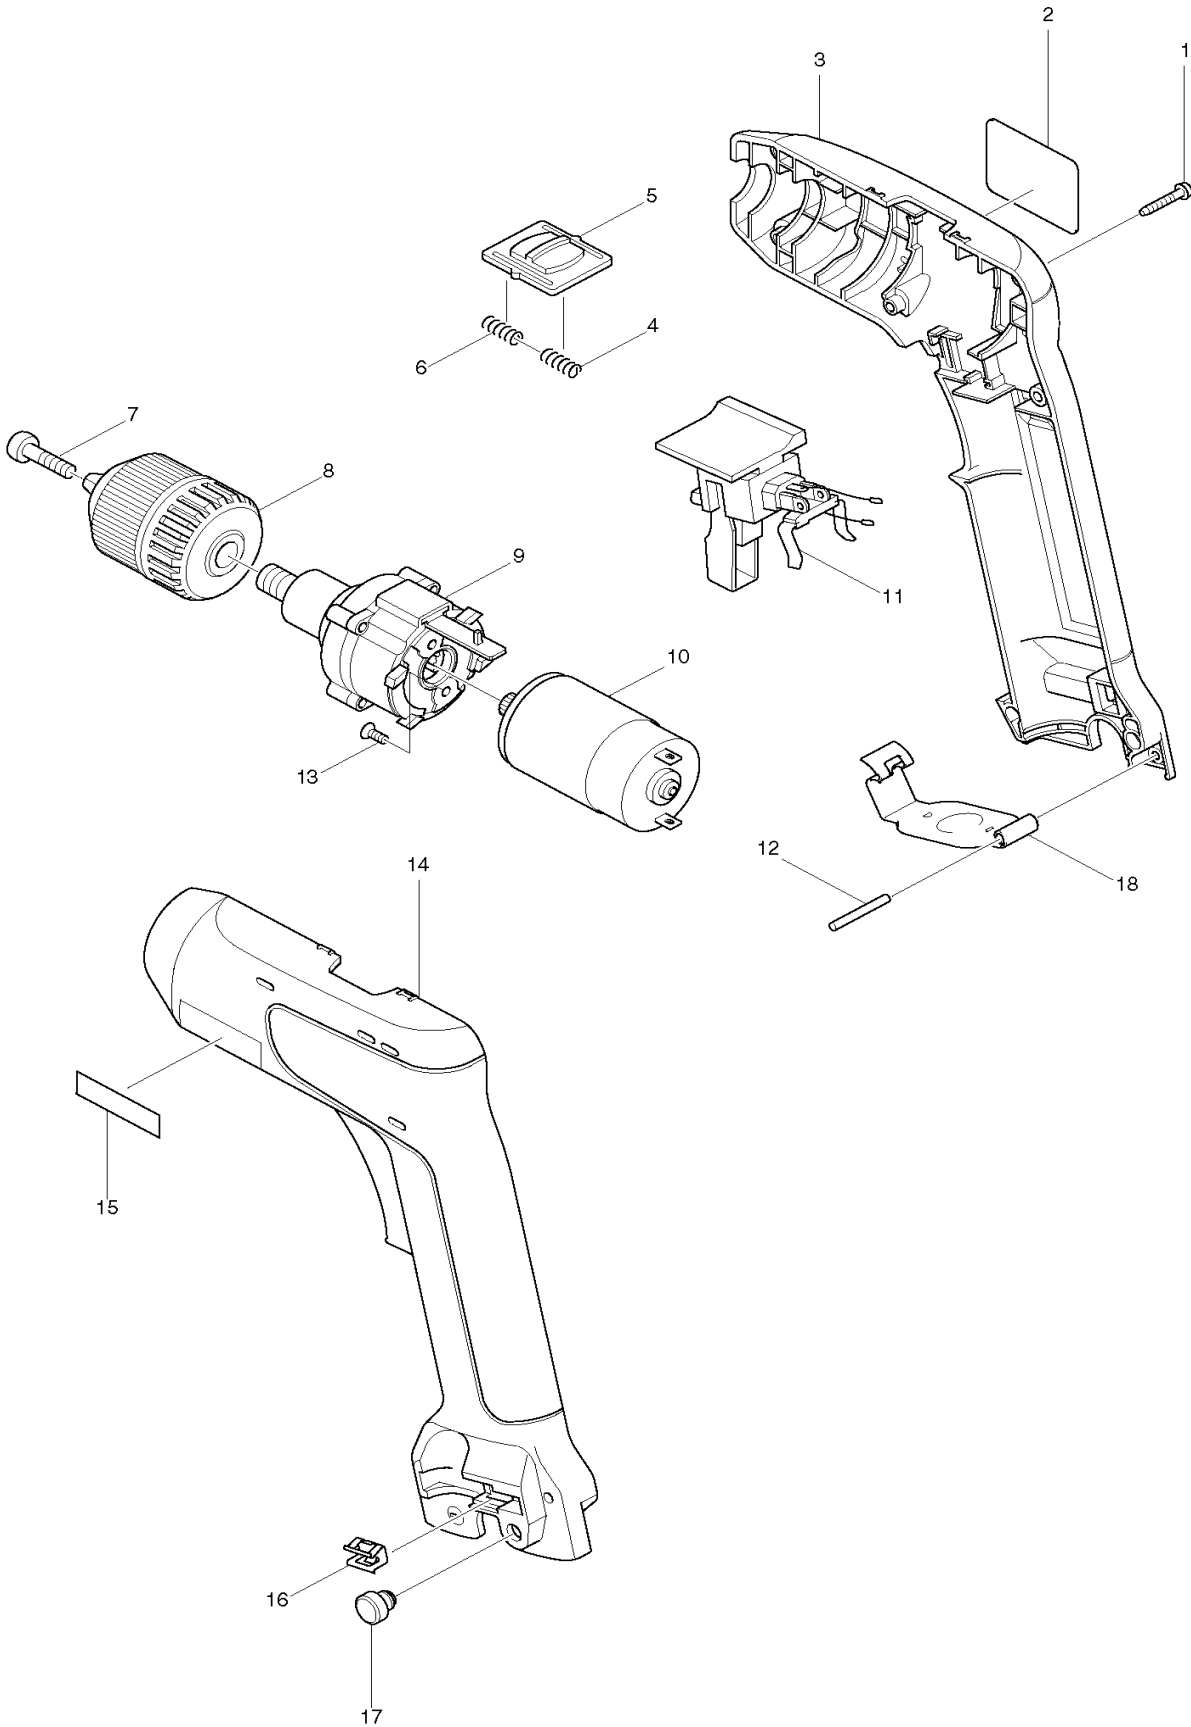

PERCEUSE-VISSEUSE A ACCU 7,2V 1,3Ah
AKKU-BOHRSCHRAUBER 7,2V 1,3Ah

6018DWE

MODÈLE / MODELL

Modèles à accu: Désignations selon équipement d'origine / Akkugeräte: Modellbezeichnungen je nach Standard-Lieferumfang: DO, DZ, DW, DWL, DWE, DWA, DWB, DWD, DWF

PERCEUSE-VISSEUSE A ACCU 7,2V 1,3Ah
AKKU-BOHRSCHRAUBER 7,2V 1,3Ah

6018DWE

MODÈLE / MODELL

POS	MAKITA-NR.	DESCRIPTION	BEZEICHNUNG	GA	CHF
1	266130-9	VIS PARKER 3X16	PARKERSCHRAUBE 3X16	P/E	0.20
2	858381-4	PLAQUETTE MACHINE	MASCHINENSCHILD	P/E	1.20
3	182834-4	BOITIER	GEHAEUSE	P/E	25.00
4	231433-0	RESSORT 4	FEDER 4	P/E	0.30
5	416119-9	LEVIER DE VITESSE	GANGSCHALTER	P/E	0.90
6	231433-0	RESSORT 4	FEDER 4	P/E	0.30
7	251457-0	VIS TETE CYLINDRIQUE M5X20	SCHRAUBE M5X20	P/E	0.60
8	193601-2	MANDRIN AUTOMATIQUE 3/8"-24UNF	SCHNELLSPANNFUTTER 3/8"-24UNF	P/E	38.00
9	125049-0	BOITE A VITESSE COMPLETE	GETRIEBE KOMPLETT	P/E	41.00
10	629779-0	MOTEUR	MOTOR	P/E	25.00
11	531078-7	INTERRUPTEUR	SCHALTER	P/E	50.00
12	256252-3	GOUPILLE 3	STIFT 3	P/E	0.40
13	912002-3	VIS TETE CONIQUE M3X6	SENKSCHRAUBE M3X6	P/E	0.50
14	182834-4	BOITIER	GEHAEUSE	P/E	25.00
15	819720-3	AUTOCOLLANT MAKITA (11 X 36 MM)	KLEBE-ETIKETTE MAKITA (11 X 36 MM)	P/E	3.80
16	344391-2	SUPPORT LAME	KLINGENHALTER	P/E	0.50
17	263022-3	GOUPILLE CAOUTCHOUC 6	GUMMISTIFT 6	P/E	0.60
18	344549-3	FERMETURE	VERSCHLUSS	P/E	4.50