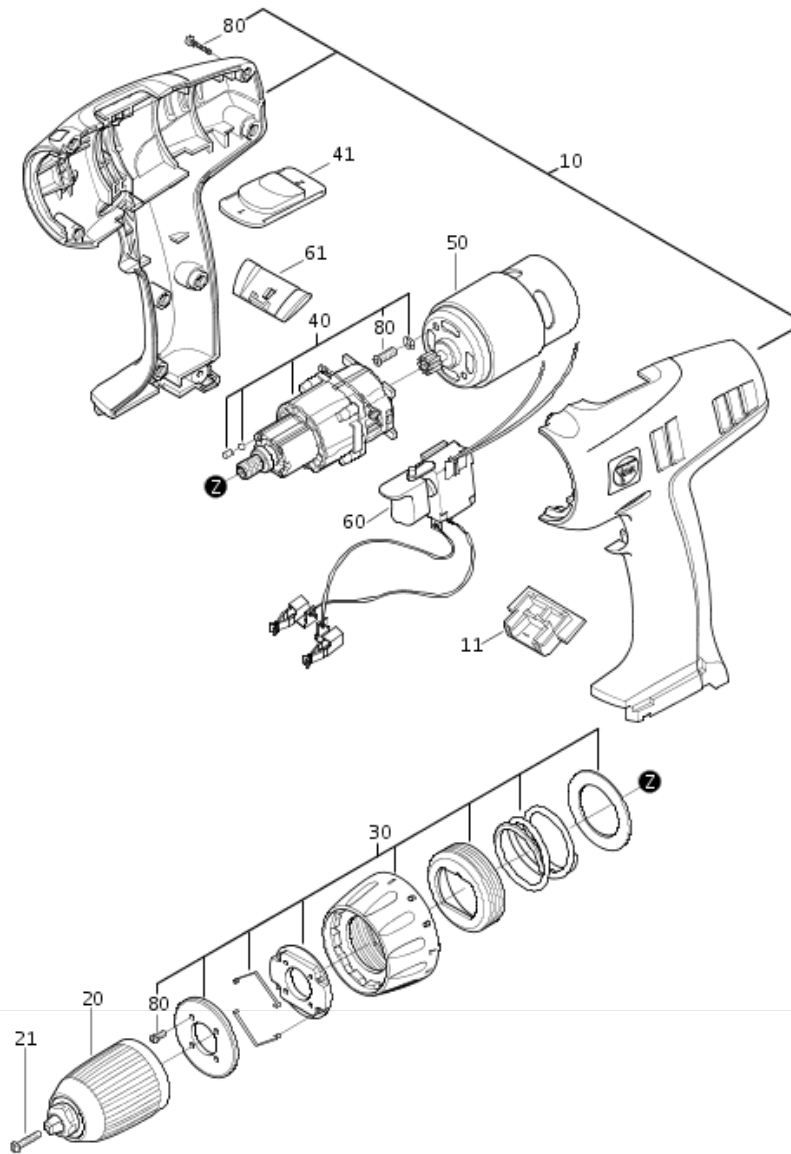

Type: ABS 14
Part no.: 71130300952

7 104 03 - ABS 14
7 113 02 - ABS 12
7 113 03 - ABS 14

Powered by innovation

Bauart:
Best.-Nr.:

ABS 14
71130300952

Pos.	Best.-Nr.	Benennung	Menge	Preis UVP	AT	Land
10	31333040015	MOTORGEHAEUSE ZG	1	a. A.	-	-
11	31333055003	KONTAKTEHALTER	1	a. A.	-	-
20	63205032016	SCHNELLSP.BOHRFUTTER	1	a. A.	-	-
21	31333030007	SCHRAUBE	1	a. A.	-	-
30	31333042017	KUPPLUNG ZG	1	a. A.	-	-
40	31333035014	GETRIEBE ZG	1	a. A.	-	-
41	31333050005	GANGSCHALTER	1	a. A.	-	-
50	31333058017	MOTOR ZG	1	a. A.	-	-
60	31333056015	DRUECKER ZG	1	a. A.	-	-
61	31333053001	UMSCHALTER	1	a. A.	-	-
80	31333033012	SCHRAUBEN SET	1	a. A.	-	-
90	33901102006	WERKZEUGKOFFER	1	a. A.	-	-
9000	34101031061	BEDIENUNGSANLEITUNG	1	a. A.	-	-