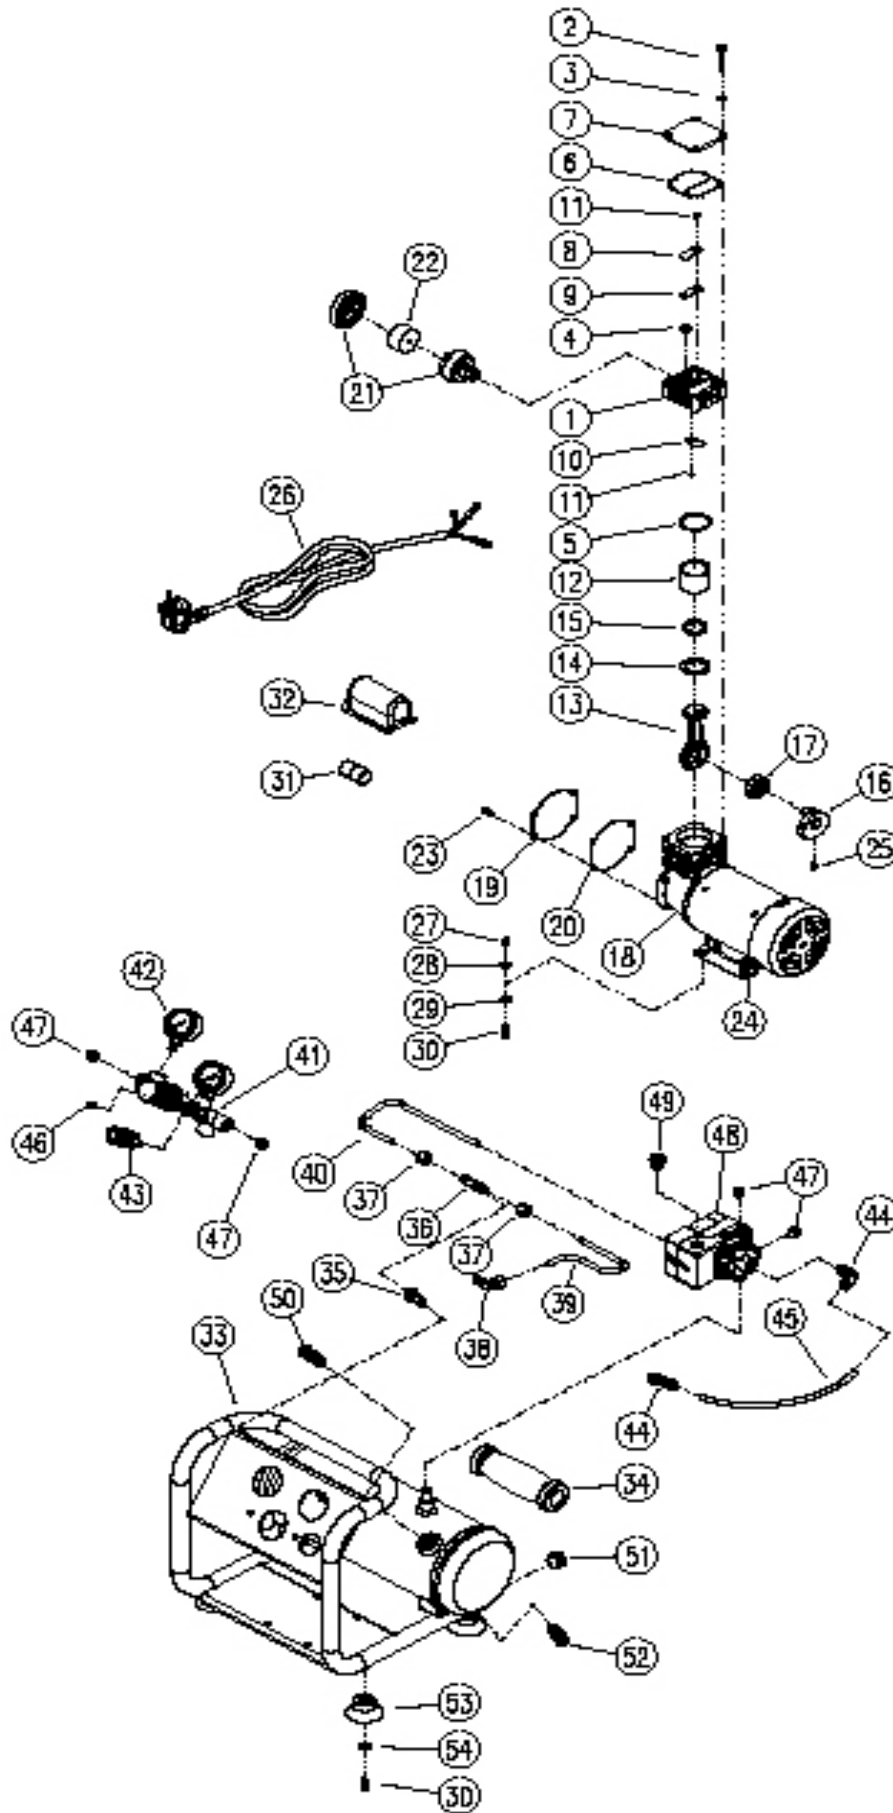

ALAIR 4/40 oilless

Ref	Code Alsafix	Français
1	125F0261	Culasse
2	125F0262	Ecrou
3	125F0113	Rondelle
4	125F0263	Joint
5	125F0264	Joint
6	125F0265	Tête de cylindre
7	125F0266	Tête de cylindre
8	125F0267	Valve
9	125F0268	Plaque de soupape
10	125F0005	Lamelle
11	125F0269	Ecrou
12	125F0270	Cylindre
13	125F0271	Piston
14	125F0030	Segment
15	125F0041	Bague
16	125F0272	Villebrequin
17	125F0273	Roulement
18	125F0274	Carter
19	125F0275	Couvercle
20	125F0276	Couvercle
21	125F0277	Filtre à air
22	125F0016	Filtre à air
23	125F0278	Ecrou
24	125F0279	Moteur
25	125F0280	Ecrou
26	125F0163	Cable électrique
27	125F0104	Ecrou
28	125F0108	Rondelle
29	125F0117	Rondelle
30	125F0091	Vis
31	125F0281	Condensateur
32	125F0282	Couvercle condensateur
33	125F0123	Cuve 4L
34	125F0157	Protection poignée
35	125F0134	Clapet anti-retour
36	125F0013	Tuyau
37	125F0106	Ecrou
38	125F0007	Embout
39	125F0043	Tuyau
40	125F0044	Tuyau
41	125F0135	Régulateur
42	125F0138	Manomètre
43	125F0162	Raccord
44	125F0008	Vis
45	125F0283	Tuyau
46	125F0090	Vis
47	125F0100	Bouchon
48	125F0144	Pressostat
49	125F0169	Clip
50	125F0284	Valve de sécurité
51	125F0158	Bouchon
52	125F0129	Robinet de purge
53	125F0154	Pied
54	125F0107	Rondelle