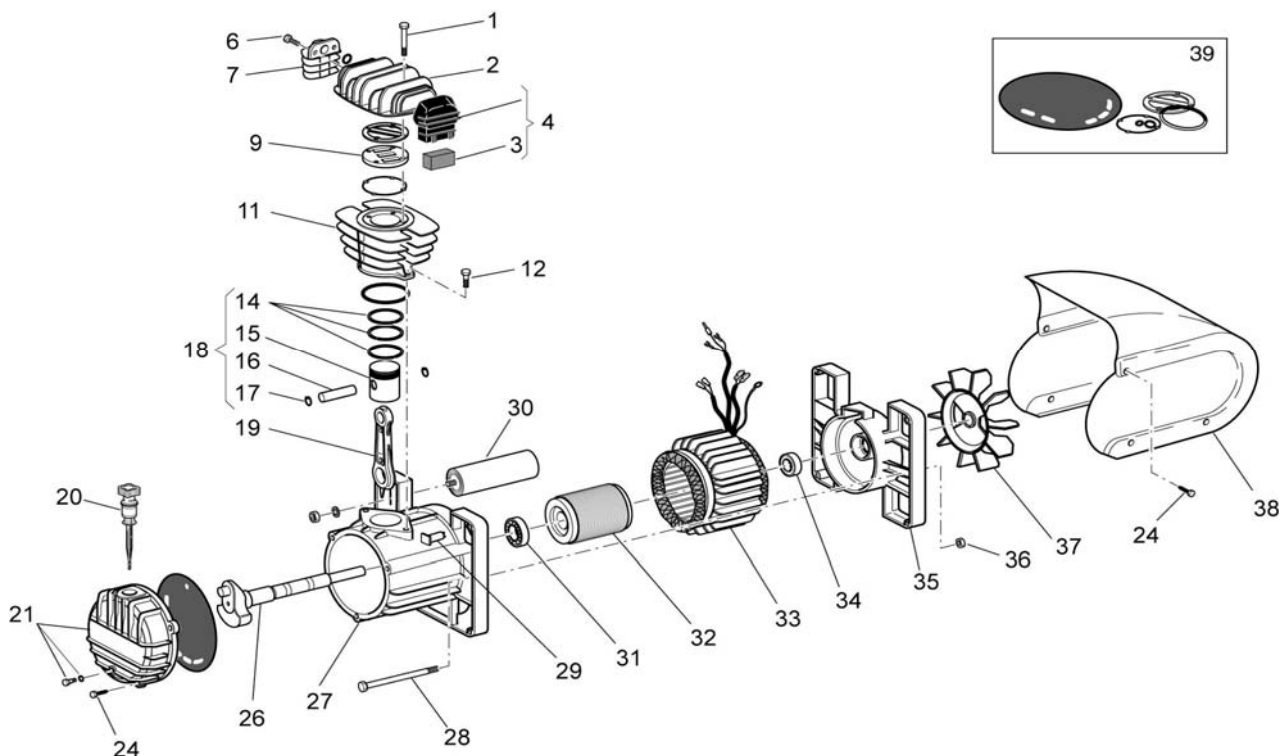

**Ersatzteilliste**  
**Liste des pièces de rechange**

**MK 212**

Änderungen vorbehalten  
 Sous réserve de changements  
 01.04.2007

**Code:** 516HN16604

1

Pos.	Art.Nr.No d'art.	Bezeichnung	Désignation	Stk/Qté
1	014 002 021	Schraube M6X45	Vis	4
2	016 055 040	Zylinderkopf	Culasse	1
3	116 055 043	Filterelement	Element filtrant d'aspiration	1
4	317 050 000	Luffilter kpl.	Filtre d'aspiration	1
6	014 013 021	Schraube M6X20 TAP-TITE	Vis	2
7	116 117 020	Nachkühler MK212	Refroidisseur postérieur	1
9	416 117 010	Ventilplatte kpl.	Plaque de soupape	1
11	116 117 025	Zylinder	Cylindre	1
12	014 011 064	Schraube M8X20	Vis	2
14	216 022 002	Kolbenringsatz	Jeu de segments	1
15	116 022 004	Kolben 47	Piston	1
16	116 022 040	Kolbenbolzen 12X38 D47	Axe du piston	1
17	015 001 000	Sicherungsring	Circlip	2
18	416 002 004	Kolben kpl.	Piston complet	1
19	116 091 021	Schubstange	Bielle	1
20	012 035 000	Oelmesstab	Jauge d'huile	1
21	116 032 014	Gehäusedeckel kpl.	Couvercle du carter	1
24	014 006 121	Schraube 4,2X13	Vis	5
26	116 032 006	Kurbelwelle	Vilebrequin	1
27	116 022 051	Kurbelgehäuse	Carter	1
28	116 011 038	Schraube M6X130	Vis	2
29	008 040 000	Motorschutz 8A	Disjoncteur	1

**Ersatzteilliste**  
**Liste des pièces de rechange**

**MK 212**

Änderungen vorbehalten  
Sous réserve de changements  
01.04.2007

**Code:** 516HN16604

2

<b>Pos.</b>	<b>Art.Nr.No d'art.</b>	<b>Bezeichnung</b>	<b>Désignation</b>	<b>Stk/Qté</b>
30	009 200 015	Kondensator 450/30	Condensateur	1
31	033 018 000	Kugellager 6205-2RS (255215)	Roulement	1
32	034 036 000	Rotor 65X70-18	Rotor	1
33	416 117 605	Stator 230-240/50	Stator	1
34	033 118 000	Kugellager 6203-2Z-C3(174012)	Roulement	1
35	116 011 002	Lagerdeckel	Couvercle	1
36	014 003 002	Mutter M6	Ecrou	2
37	116 001 003	Lüfter	Ventilateur	1
38	116 117 015	Haube MK212	Capuchon	1
39	216 HN0 001	Dichtungssatz kpl.	Jeu de joints	1