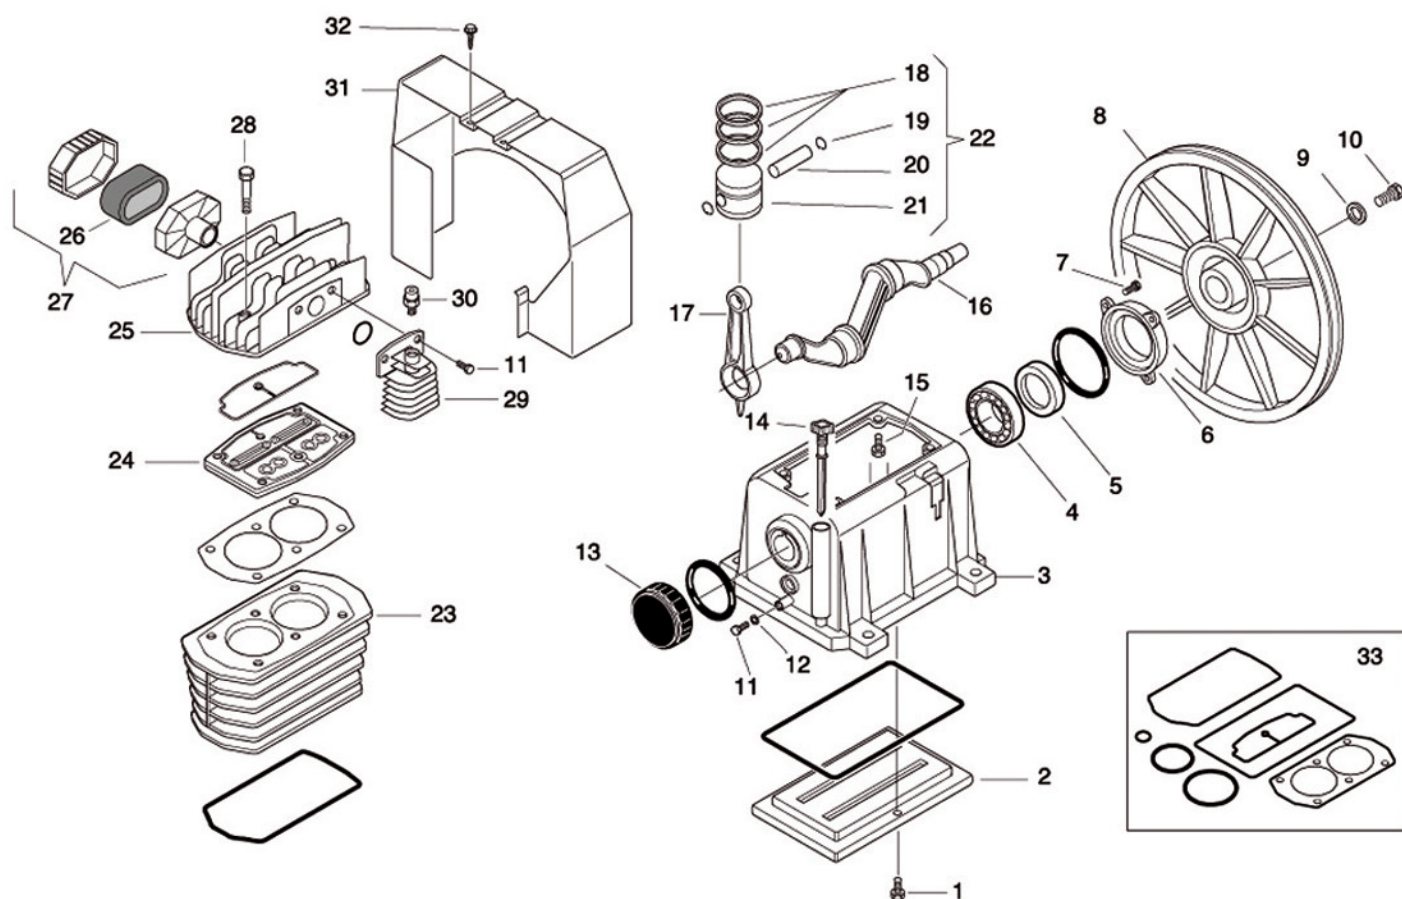

Pos.	ET-Nummer	Menge	Beschreibung	Pos.	ET-Nummer	Menge	Beschreibung
50	170040010V	1	Druckluftbehälter 50Ltr.	75	14.0289004	1	Riemenrad
51	111008000	2	Verschlussstopfen	76	04.5002000	1	Keilriemen
52	199426000	1	Griff	77			
53	199343000	2	Schwingungsdämpfer	78	5131670000	1	Aggregat komplett
54	022020000	1	Entwässerungshahn	79	199021000	1	Doppel Nippel
55	020116000	2	Rad	80	170QA0001	1	Luftleitung
56	199140582	2	Radwelle				
57	015005000	2	Sicherungsring				
58	014005007	4	Zwischenstück				
59	020025000	4	Befestigung Schutzgitter				
60	172QH0001	1	Schutzgitter				
61	321020000	1	Druckschalter				
62	330007000	1	Manometer				
63	164A04400	1	Kabel mit Stecker				
64	117GH0025	1	Nippel				
65	047206000	1	Sicherheitsventil				
66	011214000	1	T-Stück				
67	322053000	2	Anschlussnippel				
68	319014000	1	Druckminderer				
69	330006000	1	Manometer				
70	347062000	1	Rückschlagventil				
71	247002000	1	Rückschlagventil, komplett				
72	011055000	1	L-Stück				
73	046001000	1	Entlüftungsschlauch				
74	540E014604	1	Motor komplett				