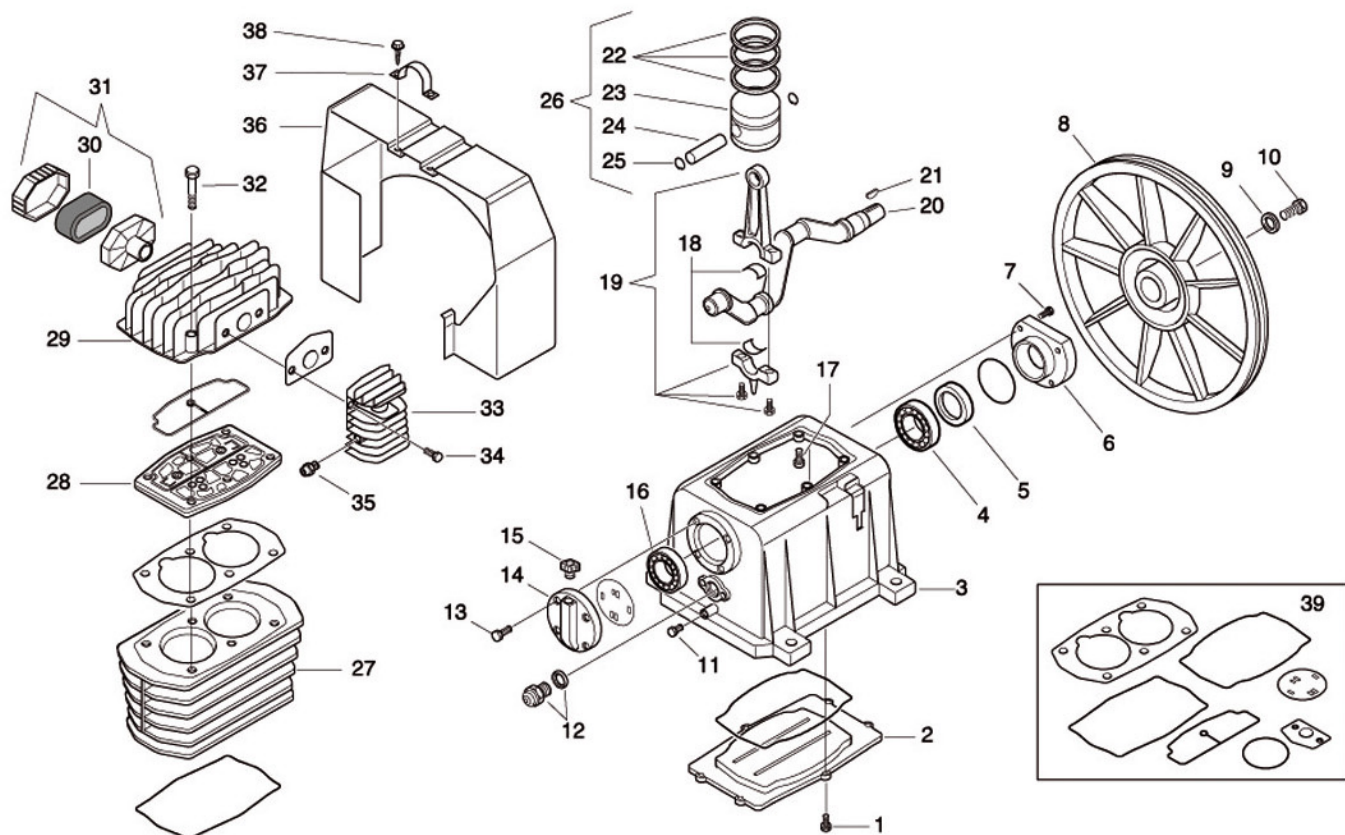

Pos.	ET-Nummer	Menge	Beschreibung	Pos.	ET-Nummer	Menge	Beschreibung
50	172047010V	1	Druckluftbehälter 90 Ltr.	75	172QB0002	1	Luftleitung
51	111008000	2	Verschlussstopfen	76	247003000	1	Rückschlagventil
52	199426000	1	Griff	77	347030000	1	Rückschlagventil, komplett
53	199343000	2	Schwingungsdämpfer	78	011055000	1	L-Stück
54	022020000	1	Entwässerungshahn	79	046001000	1	Entlüftungsschlauch
55	020116000	2	Rad				
56	199140582	2	Radwelle				
57	015005000	2	Sicherungsring				
58	014005016	3	Zwischenstück				
59	020025000	4	Befestigung Schutzgitter				
60	199693000	1	Schutzgitter				
61	117GH0025	1	Nippel				
62	172001031	1	Kabel mit Stcker				
63	330007000	1	Manometer				
64	305144000	1	Druckschalter				
65	047206000	1	Sicherheitsventil				
66	011214000	1	T-Stück				
67	322053000	2	Anschlussnippel				
68	319014000	1	Druckminderer				
69	330006000	1	Manometer				
70	540F018618	1	Motor komplett				
71	140076004	1	Riemenrad				
72	045053000	1	Keilriemen				
73	5131640000	1	Aggregat, komplett				
74	199021000	1	Doppel Nippel				