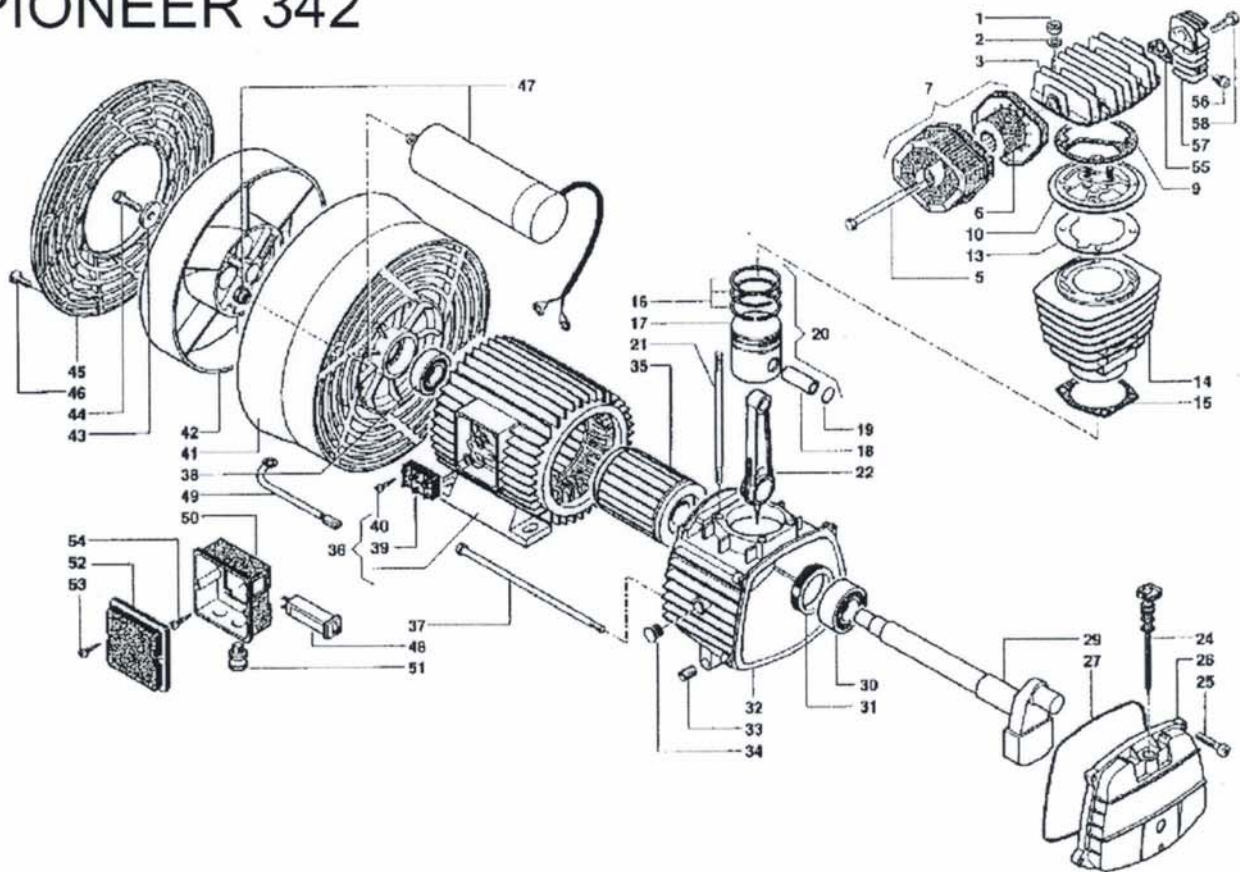

# PIONEER 342

Pos.	ET-Nummer	Menge	Beschreibung	Pos.	ET-Nummer	Menge	Beschreibung
1	14003001	4	Sechskantmutter	33	11001000	1	Ablaufstopfen
2	14005002	2	Unterlegscheibe	34	116025047	1	Entlüftungsstopfen
3	116025004	1	Zylinderkopf	35	116028007	1	Anker -Rotor
5	14002028	1	Schraube	36	416028604	1	Wicklung
6	17003000	1	Filterelement	37	116025016	2	Schraube
7	317001000	1	Luftfilter	38	33007000	1	Kugellager
9	116025024	1	Kopfdichtung	39	28008000	1	Klemmleiste
10	416028046	1	Ventilplatte	40	14006001	2	Schraube
13	116028049	1	Zylinderdichtung	41	116025012	1	Schutzkappe Ventilator
14	116050003	1	Zylinder	42	116025010	1	Schwungrad
15	116025040	1	Gehäusedichtung	43	14005001	1	Unterlegscheibe
16	216028002	1	Kolbenring	44	14001051	1	Schraube
17	116028017	1	Kolben	45	116025013	1	Schutzgitter Ventilator
18	116025006	1	Kolbenbolzen	46	14013003	2	Schraube
19	15023000	2	Sicherungsring	47	9200018	1	Kondensator
20	416028017	1	Kolben komplett	48	8029000	1	Schutzschalter
21	116025019	2	Ankerbolzen	49	116025042	1	Kabel
22	416025007	1	Triebstange komplett	50	116003004	1	Elektrogehäuse
24	12009000	1	Ölmeßstab	51	29026000	2	Kabelführung
25	14013021	1	Schraube	52	116003005	1	Elektro-Abdeckkappe
26	116025002	4	Gehäusedeckel	53	14006101	2	Schraube
27	10010000	1	O-Ring	54	14013043	1	Schraube
29	116025008	1	Kurbelwelle	55	116091017	1	Dichtung
30	33036000	1	Kugellager	56	11158000	1	Entlüftungsventil
31	116025001	1	Dichtungsring	57	113144004	1	Zylinderkopf-Endstück
32	116025001	1	Gehäuse	58	14013082	2	Schraube
					216028010		Dichtungssatz komplett