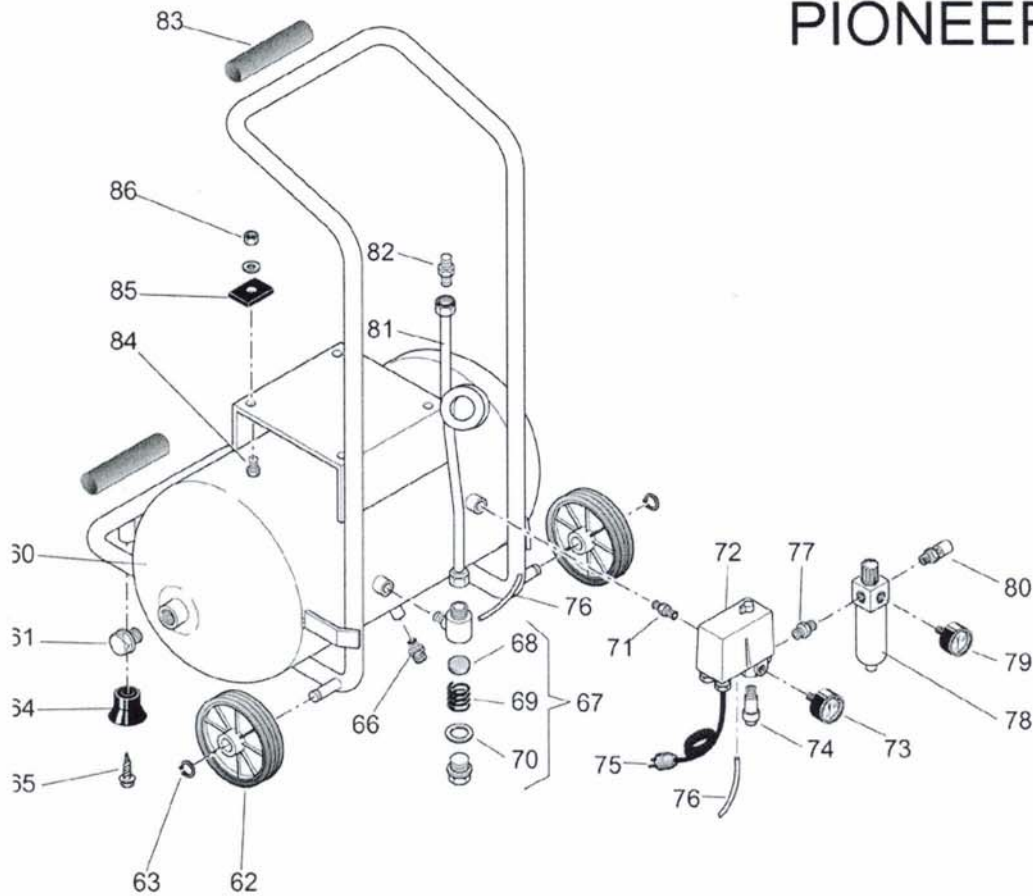

PIONEER 342

Pos.	ET-Nummer	Menge	Beschreibung	Pos.	ET-Nummer	Menge	Beschreibung
60	166HU0010V	1	Druckluftbehälter	86	014004003	4	Sechskantmutter
61	011008000	2	Blindstopfen	516GP65604	1	Aggregat MK-342-3M	
62	020041000	2	Rad				
63	015003000	2	Seegering				
64	020074000	2	Dämpfer				
65	014013054	2	Schraube				
66	022020000	1	Entwässerungshahn				
67	347062000	1	Rückschlagventil				
68	047152001	1	Dichtung				
69	047152002	1	Feder				
70	047152003	1	O-Ring				
71	011079000	1	Zwischenstück				
72	321071000	1	Druckschalter				
73	330007000	1	Manometer				
74	047206000	1	Sicherheitsventil				
75	164A04400	1	Kabel mit Stecker				
76	046001000	1	Entlüftungsschlauch				
77	199626000	1	Drehanschluss				
78	319014000	1	Druckminderer komplett				
79	330006000	1	Manometer				
80	322053000	1	Schnellhahn				
81	102GP0010	1	Luftleitung				
82	199021000	1	Zwischenstück				
83	116022015	2	Kugelgriff				
84	014001053	4	Schraube				
85	199608000	4	Dämpfer