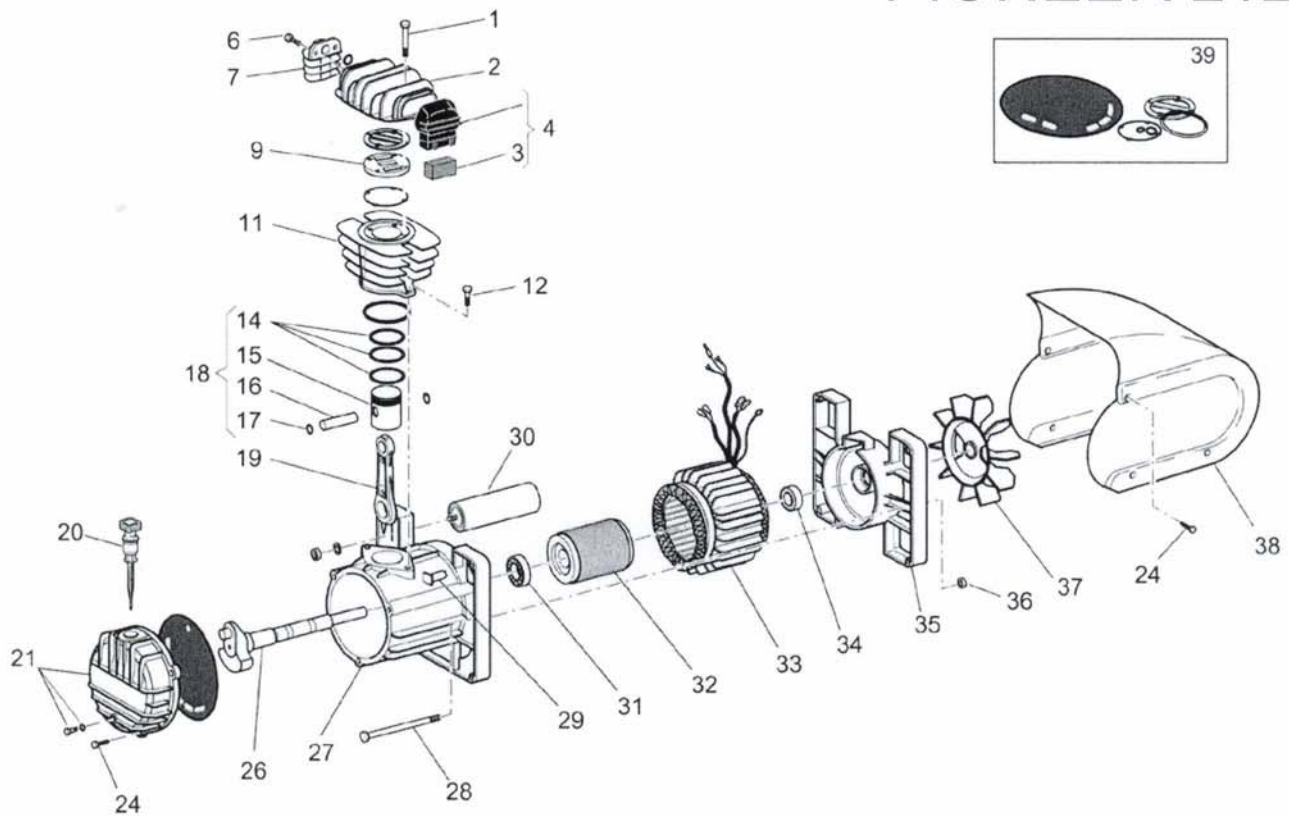

PIONEER 212

Pos.	ET-Nummer	Menge	Beschreibung
1	014002021	4	Schraube
2	016055040	1	Zylinderkopf
3	116055043	1	Filter
4	317050000	1	Luftfilter
6	014013021	2	Schraube
7	116117020	1	Kopfdichtung
9	416117010	1	Ventilplatte
11	116117025	1	Zylinder
12	014011064	2	Schraube
14	216022002	1	Kolbenring
15	116022004	1	Kolben
16	116022040	1	Kolbenbolzen
17	015001000	2	Sicherungsring
18	416002004	1	Kolben komplett
19	116091021	1	Triebstange
20	012035000	1	Ölmeßstab
21	116032014	1	Gehäusedeckel
24	014006121	5	Schraube
26	116032006	1	Kurbelwelle
27	116022051	1	Gehäuse
28	116011038	2	Schraube
29	008040000	1	Schutzschalter
30	009200015	1	Kondensator
31	033018000	1	Kugellager
32	116032007	1	Anker-Rotor
33	416117605	1	Wicklung

Pos.	ET-Nummer	Menge	Beschreibung
34	033118000	1	Kugellager
35	116011002	1	Schutzkappe Ventilator
36	014003002	2	Sechskantmutter
37	116001003	1	Lüferrad
38	116117015	1	Verkleidung
39	216HN0001	1	Dichtungssatz komplett

PIONEER 212

Pos.	ET-Nummer	Menge	Beschreibung
50	164A51000V	1	Druckluftbehälter
51	020006000	2	Rad
52	015018000	2	Seegering
53	116011006	2	Dämpfer
54	014006022	2	Schraube
55	022020000	1	Entwässerungshahn
56	014013042	4	Schraube
57	164A04400	1	Kabel mit Stecker
58	047206000	1	Sicherheitsventil
59	330007000	1	Manometer
60	330006000	1	Manometer
61	322053000	1	Schnellhahn
62	319117000	1	Druckminderer komplett
66	011017000	1	Zwischenstück
67	321071000	1	Druckschalter
68	199110140	1	Zwischenstück
69	011248000	1	Gerader Anschluss
70	101HN0010	1	Luftleitung
71	199575000	4	Dämpfer
72	047129001	1	Dichtung
73	047113002	1	Feder
74	010041000	1	O-Ring
75	347043000	1	Rückschlagventil
76	116022015	1	Kugelgriff
77	011008000	2	Blindstopfen
78	046001000	1	Entlüftungsschlauch
79	011055000	1	L-Anschluss