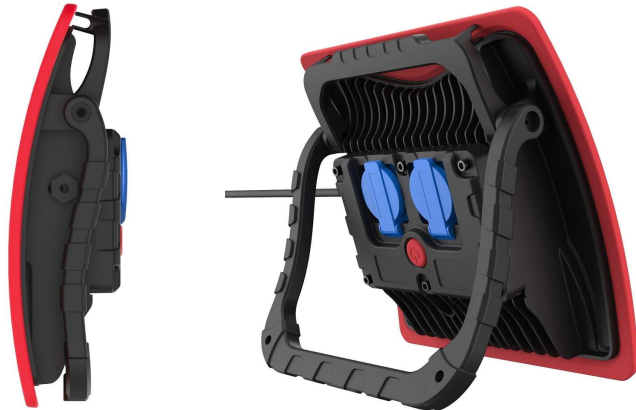

2041**NORDRIDE®**

POWER LIGHT 60W

	60 W
	5000 / 2500 Lumen
	5700 Kelvin
	CRI/Ra >80
	IP 54
	2 x 230V T12 / 1200W
	200 – 240V AC
	5m
	294 x 294 x 88mm
	3.3kg

**DE**

COB LED Hochleistungs-Arbeitsstrahler mit Kabel (5m), leuchtstarke 5000 Lumen mit gleichmässiger Ausleuchtung (Linsentechnologie), gute Farbwiedergabe (CRI/Ra >80), 2 Leuchtstärkestufen (5000 / 2500lm), bruch- und stossicheres Gehäuse, 2 x 230V Steckdosen (T12), verstellbarer Bügel für flexible Ausleuchtung

FR

Projecteur haute performance COB LED avec câble, éclairage puissant 5000 lumen et uniforme (technologie de lentille), bon rendu des couleurs (CRI/Ra > 80), 2 niveaux de luminosité (5000 / 2500lm), boîtier résistant et antichoc, 2 x 230V prises de courant (T12), support réglable pour un éclairage flexible

IT

Proiettore ad alte prestazioni COB LED con cavo, illuminazione potente 5000 lumen e uniforme (tecnologia delle lenti), buona resa dei colori (CRI/Ra > 80), 2 livelli di luminosità (5000 / 2500lm), involucro infrangibile e antiurto, 2 x 230V prese di corrente (T12), supporto regolabile per un'illuminazione flessibile

EN

COB LED high-performance work light with cable (5m), luminous 5000 lumens and uniform illumination (lens technology), good color rendering (CRI / Ra > 80), 2 luminous intensity levels (5000 / 2500lm), break and shock-proof housing, 2 x 230V sockets (T12), Adjustable bracket for flexible illumination