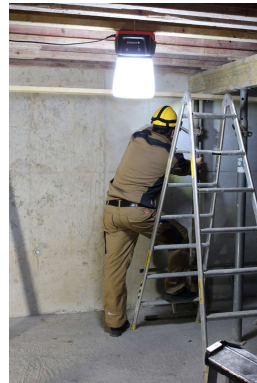

4040**NORDRIDE®**

VISION 360

	55 W
	400 - 4000 Lumen
	6000 Kelvin
	IP 54
	360°
	230V
	5m
	228 x 252 x 340mm
	2.3kg

**DE**

LED Arbeitslaternen mit Kabel, leuchtstarke gleichmässige Ausleuchtung (360°), blendfrei, stufenlos dimmbar, bruch- und stossicheres Gehäuse (IK09), integrierter Tragegriff, Haken zum Aufhängen, Vorbereitung Stativmontage, USB-Anschluss. Optional: Stativ (Art. 2039), Fernbedienung (Art. 1120), Bewegungsmelder (Art. 1121), Bluetooth (Art. 1122)

FR

LED lanterne de travail avec câble, éclairage puissant et uniforme (360°), anti-éblouissant, Gradation progressive, Boîtier résistant et antichoc (IK09), Poignée de transport intégrée, Crochet et fixation pour trépied, Port USB. Option: trépied (Art. 2039), télécommande (Art. 1120), détecteur de mouvement (Art. 1121), Bluetooth (Art. 1122)

IT

LED Lanterna da lavoro con cavo Illuminazione potente e uniforme (360°), anti-abbagliante, Attenuazione continua, Cornice di protezione robusta (IK09), Maniglia di trasporto integrata, Gancio e fissaggio treppiede, Porta USB. Opzionale: treppiede (Art. 2039), telecomando (Art. 1120), rilevatore di movimento (Art. 1121), Bluetooth (Art. 1122)

EN

LED work lantern with cable, bright even illumination (360 °), glare-free, steplessly dimmable, break-proof and shock-proof housing (IK09), integrated handle, hook for hanging, preparation for tripod mounting, USB connection. Optional: tripod (Art. 2039), remote control (Art. 1120), motion detector (Art. 1121), Bluetooth (Art. 1122)