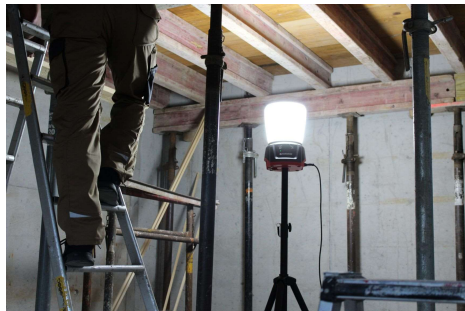

4040**NORDRIDE®**

VISION 360

	55 W
	400 - 4000 Lumen
	6000 Kelvin
	IP 54
	360°
	230V
	5m
	228 x 252 x 340mm
	2.3kg

**DE**

LED Arbeitslaternen mit Kabel, leuchtstarke gleichmässige Ausleuchtung (360°), blendfrei, stufenlos dimmbar, bruch- und stossicheres Gehäuse (IK09), integrierter Tragegriff, Haken zum Aufhängen, Vorbereitung Stativmontage, USB-Anschluss. Optional: Stativ (Art. 2039), Fernbedienung (Art. 1120), Bewegungsmelder (Art. 1121), Bluetooth (Art. 1122)

FR

LED lanterne de travail avec câble, éclairage puissant et uniforme (360°), anti-éblouissant, Gradation progressive, Boîtier résistant et antichoc (IK09), Poignée de transport intégrée, Crochet et fixation pour trépied, Port USB. Option: trépied (Art. 2039), télécommande (Art. 1120), détecteur de mouvement (Art. 1121), Bluetooth (Art. 1122)

IT

LED Lanterna da lavoro con cavo Illuminazione potente e uniforme (360°), anti-abbagliante, Attenuazione continua, Cornice di protezione robusta (IK09), Maniglia di trasporto integrata, Gancio e fissaggio treppiede, Porta USB. Opzionale: treppiede (Art. 2039), telecomando (Art. 1120), rilevatore di movimento (Art. 1121), Bluetooth (Art. 1122)

EN

LED work lantern with cable, bright even illumination (360 °), glare-free, steplessly dimmable, break-proof and shock-proof housing (IK09), integrated handle, hook for hanging, preparation for tripod mounting, USB connection. Optional: tripod (Art. 2039), remote control (Art. 1120), motion detector (Art. 1121), Bluetooth (Art. 1122)