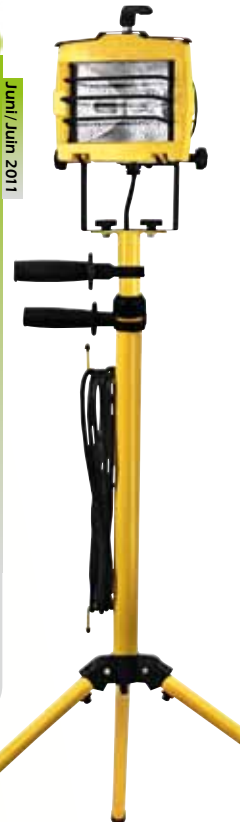

Eco Halogenstrahler Projecteur halogène	2
Eco FL Flächenstrahler und Handlampen Eco FL projecteur et lampes portable	3
Lichtstarke LED Leuchten mit Akku Lampes à LED à grande luminosité sur accu	4
Ersatzleuchtmittel ampoules de recharge	4