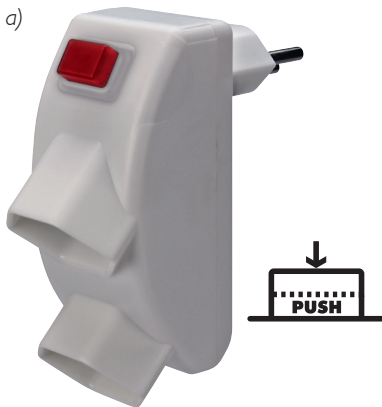

STEKO Quarter – die funktionalen Abzweigstecker

STEKO Quarter – les fiches de dérivation fonctionnelles

STEKO Quarter – le spine di derivazione funzionale

hilft Energie zu sparen
aide à économiser de l'énergie
aiuta a risparmiare energia

schützt Geräte vor Spannungsspitzen
protège appareils contre surtensions
protegge apparecchi contro sovratensioni

bietet Licht in der Dunkelheit
de la lumière dans la nuit
offre luce nelle tenebre

Trumpf ist...

Die Abzweigstecker aus der Steko Quarter-Serie überzeugen durch platzsparendes Design, einfache Anwendung und tolle Funktionen. Steko Quarter verfügt über einen energiesparenden Ein-/Aus-Schalter, Steko Quarter Safe schützt ihre Geräte vor Überspannungen und Steko Quarter Nightlight verfügt über ein Nachtlicht mit integriertem Dämmerungssensor.

- platzsparendes Design
- drei Modelle erhältlich
- ausgerüstet mit zwei Steckdosen
- mit Kindersicherung

Technische Infos

| | |
|-----------------|--|
| a) 1409784 | Steko Quarter |
| b) 1409786 | Steko Quarter Safe |
| c) 1409788 | Steko Quarter Nightlight |
| Funktion | a) Ein-/Aus-Schalter b) mit Überspannungsschutz c) Nachtlicht mit Dämmerungssensor |
| Stecker | T12 |
| Buchse | 2xT13 |
| Arbeitsspannung | 230V~/50Hz |