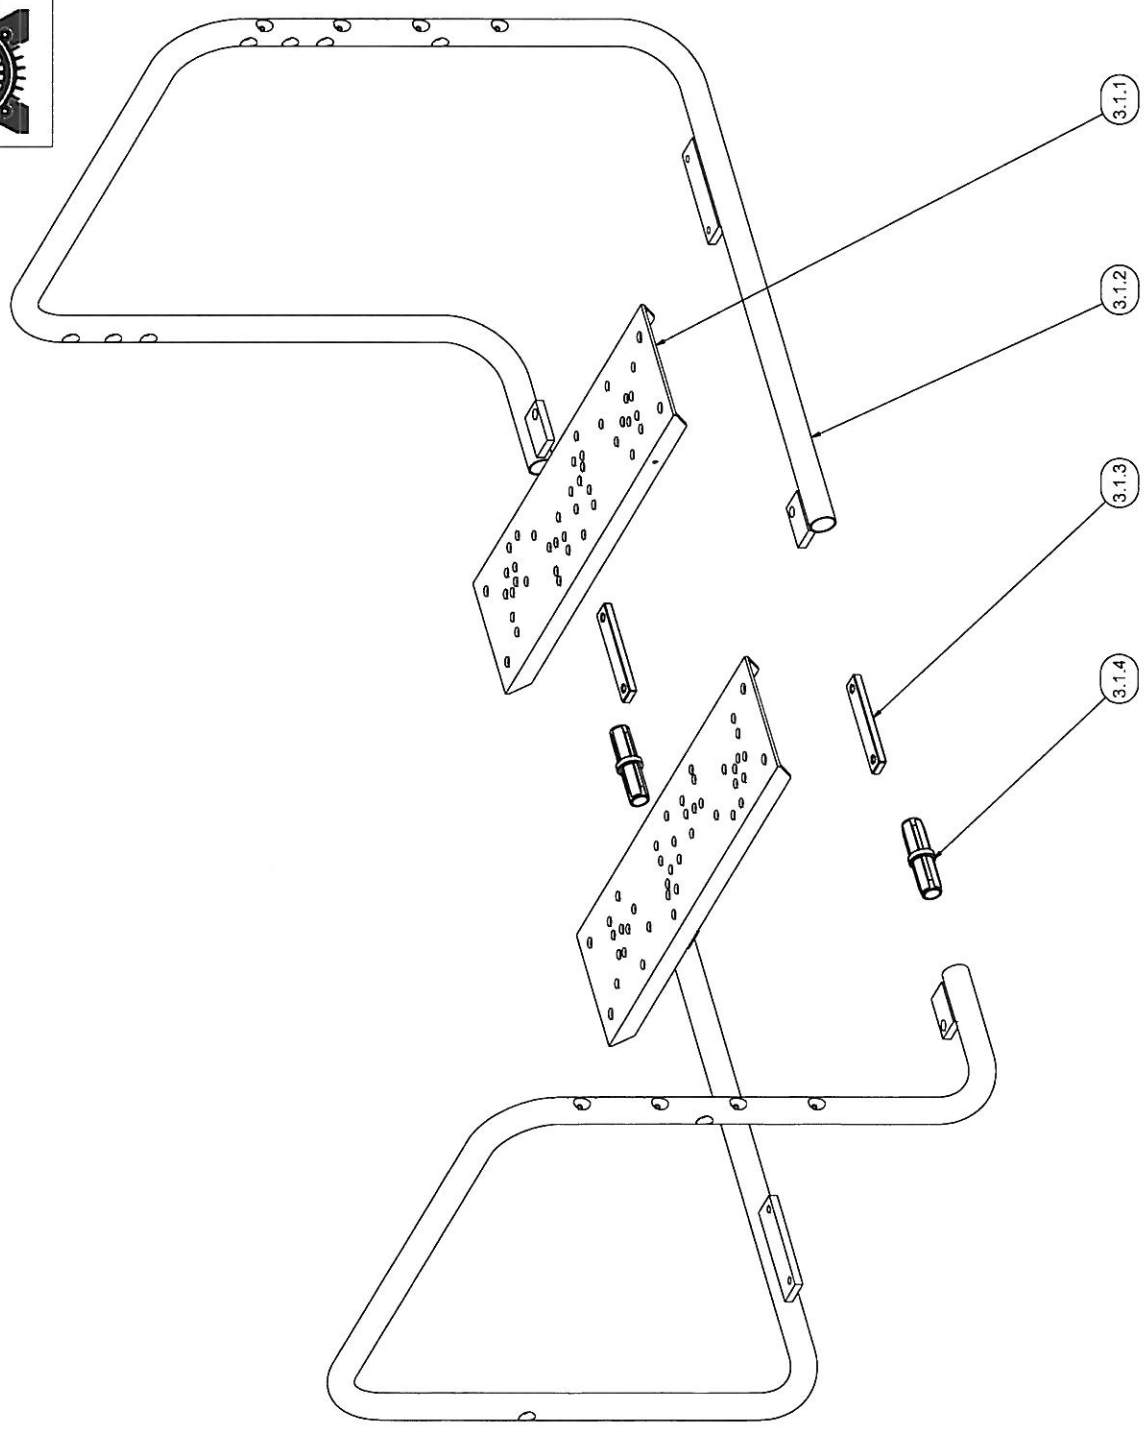

7	923785	923785
6	900952	900952
5	901552	901552
4	9003613	9003613
3.1	923502	923502
2	900487	900487
1	900992	901028
Pos.	E 5400	E 7400

Pos. 3.1

Metallwarenfabrik Gemmingen GmbH & Co.
 Stanz- und Pressgusswerk / Stromerzeugersysteme
Geko® Ewemann
 D-75050 Gemmingen
 Tel.: +49 7261 / 806 - 0
 Fax: +49 7261 / 806 - 100
 www.metallwarenfabrik.com

Typ:
 E 4401
 E 5400
 E 7400

3.1.4	011355
3.1.3	900430
3.1.2	9003943
3.1.1	9003951
Pos.	Art. Nr.: