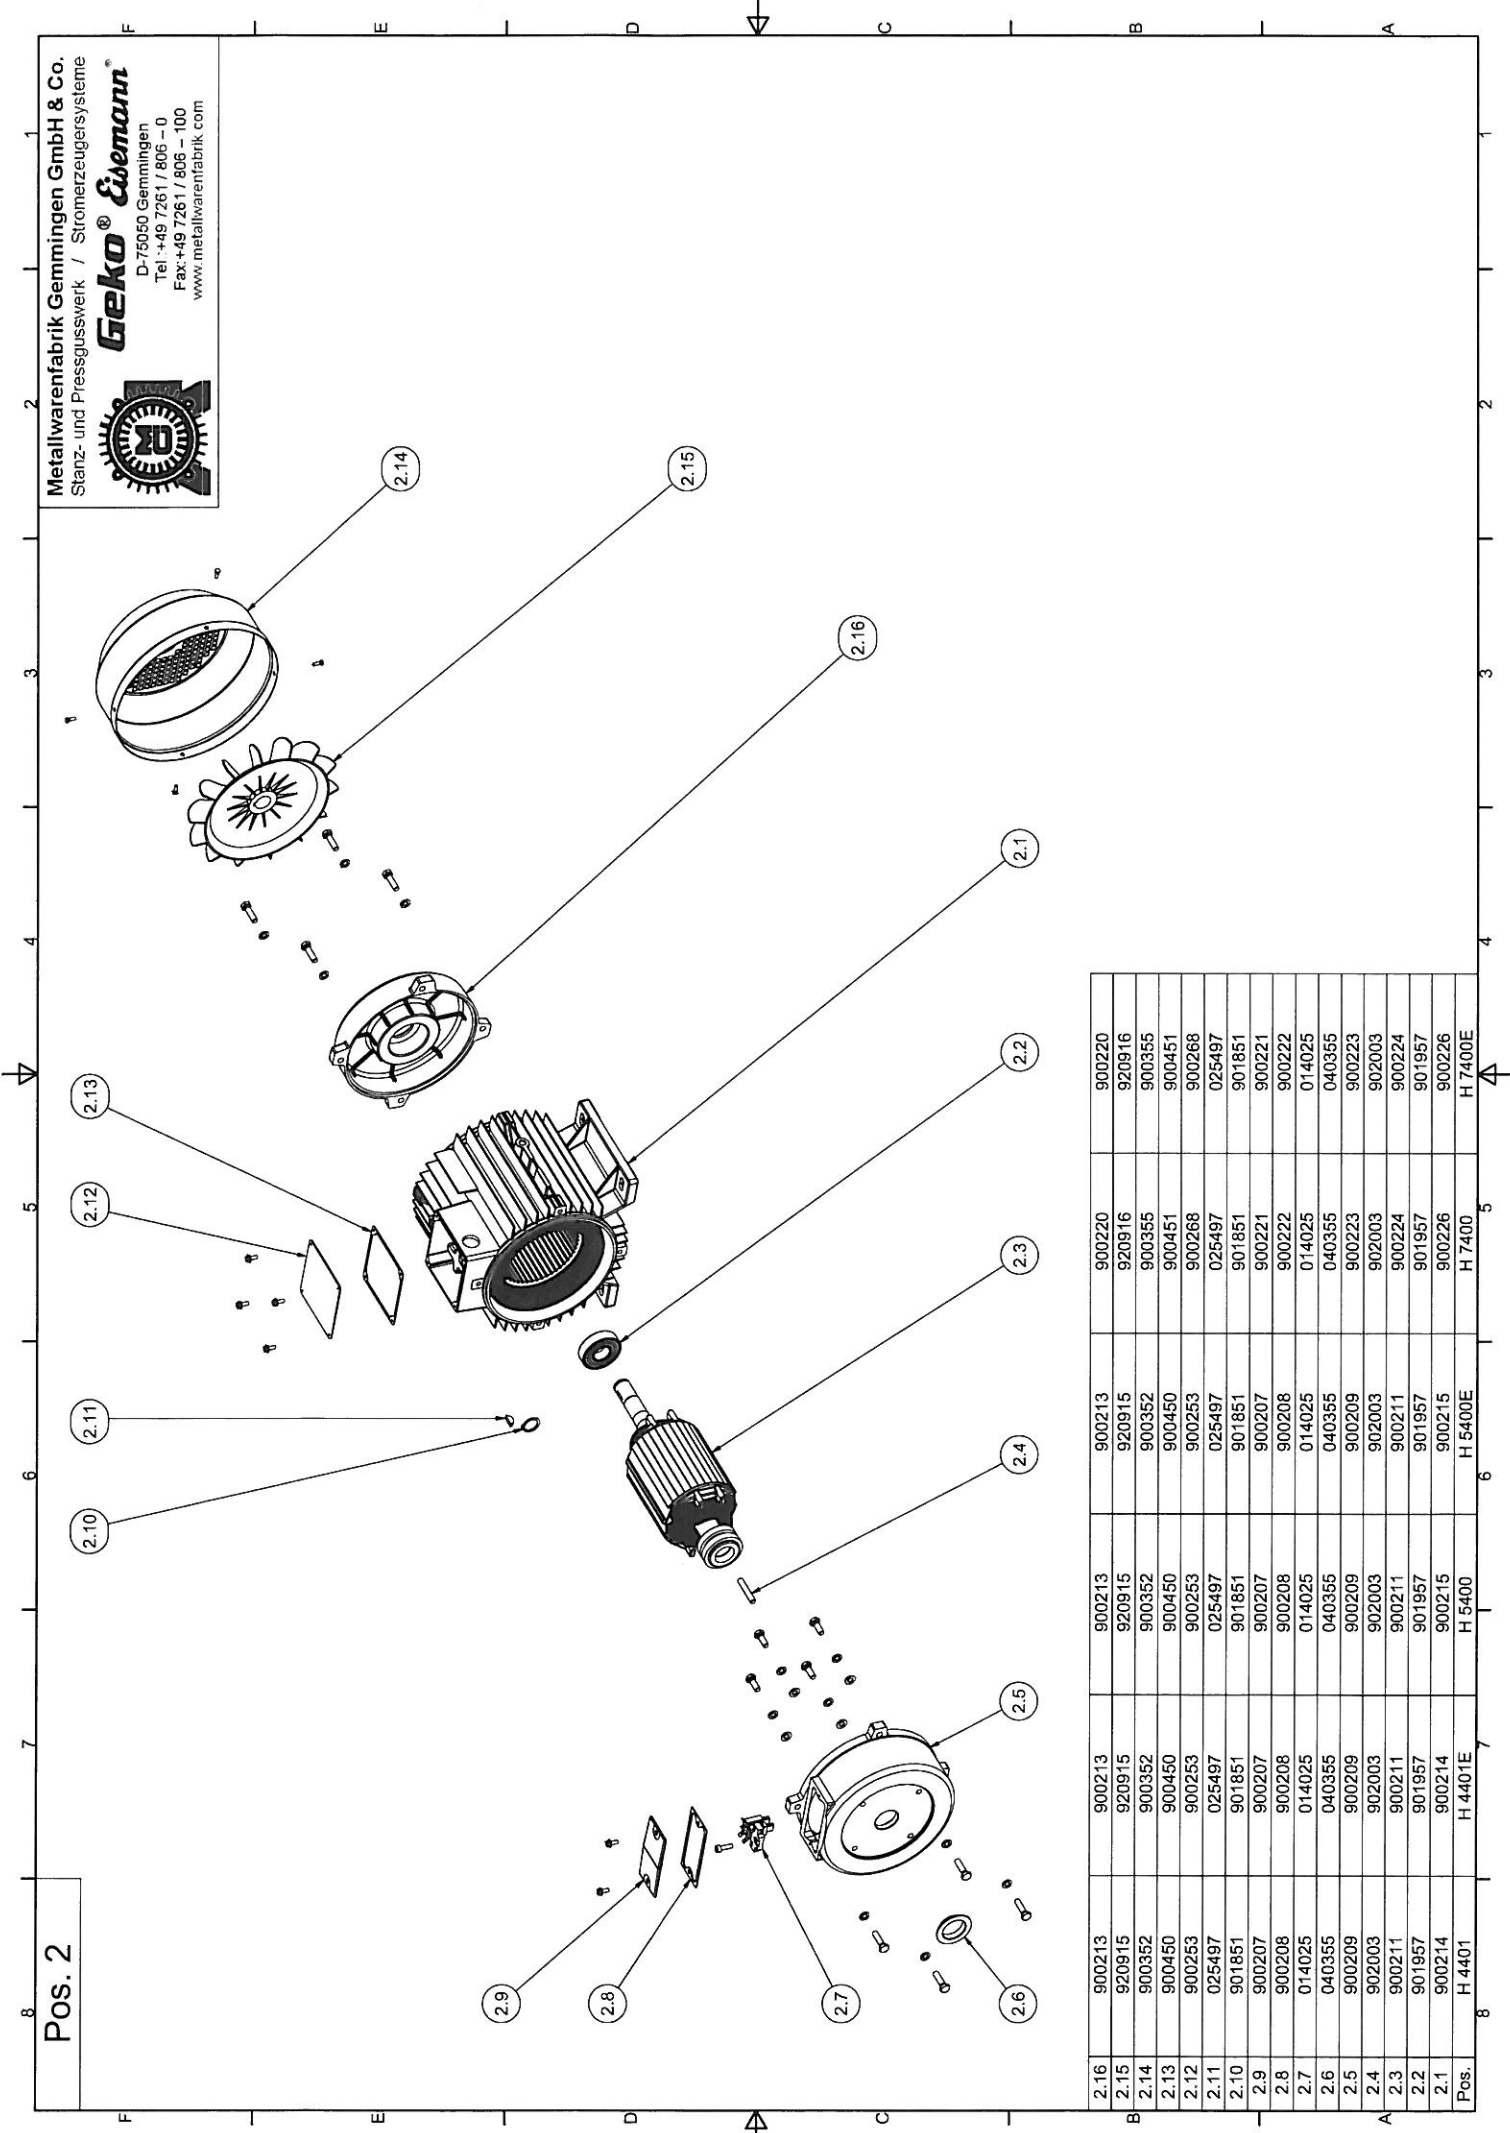

10	923570	923570	923570	923570	923570	923570	923570	923570	923570
9	923568	923568	923568	923568	923568	923568	923568	923568	923568
8	900389	900389	900389	900389	900389	900389	900389	900389	900389
7	021452	021452	021452	021452	021452	021452	021452	021452	021452
6	901552	901552	901552	901552	901552	901552	901552	901552	901552
5	923668	923668	923668	923668	923668	923668	923668	923668	923668
4	923716	923717	923718	923719	923720	923721	923722	923723	923724
3	923504	923504	923504	923504	923504	923504	923504	923504	923504
2	030013	030013	030015	030016	030017	030018	030019	030020	030021
1	901014	901015	901016	901017	901018	901019	901020	901021	901022
Pos.	H 4401	H 4401E	H 5400	H 5400E	H 7400	H 7400E	H 7400E	H 7400E	H 7400E

The diagram shows an exploded view of a metal frame assembly. The main components are:
 

- 3.1**: A long horizontal metal bar with a U-shaped profile.
- 3.2**: A vertical metal bar with a U-shaped profile.
- 3.3**: A rectangular metal plate with a grid of holes and four mounting tabs.
- 3.4**: A small cylindrical metal pin or bolt.
- 3.5**: A U-shaped metal bracket with a hole.

 The assembly is shown in two orientations, with arrows indicating the direction of assembly.

Typ :  
 H 4401  
 H 4401E  
 H 5400  
 H 5400E  
 H 7400  
 H 7400E

3.5	900397
3.4	011355
3.3	900430
3.2	900394
3.1	900395
Pos.	Art. Nr.: