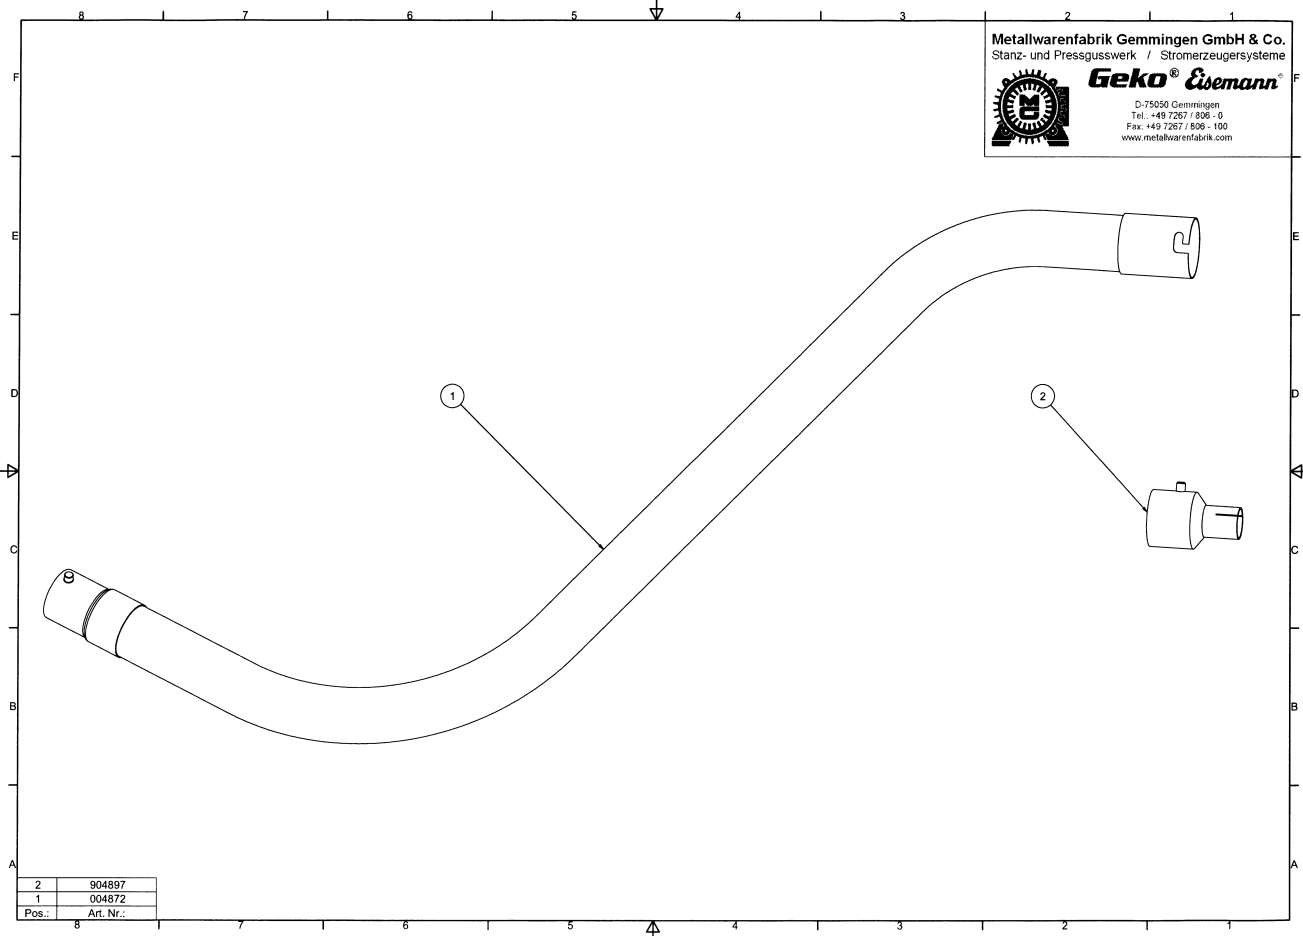

Metalwarenfabrik Gemmingen GmbH & Co.
Stanz- und Pressgusswerk / Stromerzeugersysteme
Geko® Ewemann®
D-75050 Gemmingen
Tel.: +49 7267 806-0
Fax: +49 7267 806-100
www.metalwarenfabrik.com

2	904897
1	004872
Pos.:	Art. Nr.: