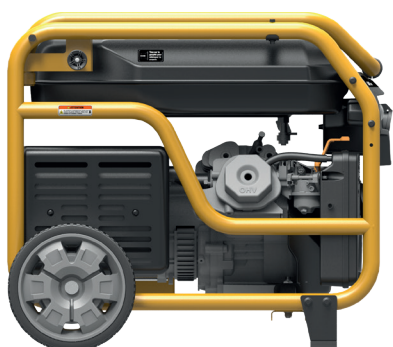

# GENERATOR 8000 W

**fortec**®

**Disponible  
à partir de  
Milieu de  
l'année  
Novembre  
2022**

230 volts

400 volts

Démarrage électrique

Sortie 12 V DC

- Générateur à cadre ouvert
- écran multifonctionnel : fréquence, tension, compteur d'heures de fonctionnement
- avec poignée et roues
- 1x prise de courant 400V, CEE16, IP44
- 2x prises de courant 230V, T23, 16A, IP55

## DONNÉES TECHNIQUES

Art. No.	FT60004
EAN	7640237625817
Tension	230V/400V
Puissance absorbée	8000W
Puissance de sortie	7500W
Niveau de pression acoustique	96 dB(A)
Capacité du réservoir	25 L
IP Type de protection	IP23M
Système de démarrage	Démarrage électrique
Durée de fonctionnement	7 h (50%), 4 h (100%)
Longueur mm	745
Largeur mm	545
Hauteur mm	590
Poids à vide	97 kg