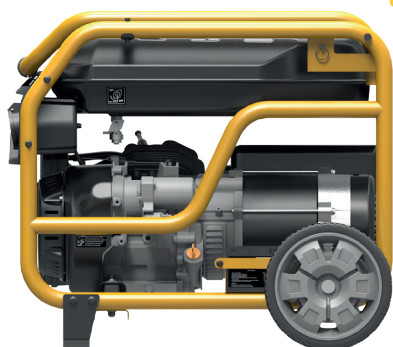

# GENERATOR 8000 W

**fortec**®

**Disponible  
à partir de  
Milieu de  
l'année  
Novembre  
2022**

230 volts

400 volts

Démarrage électrique

Sortie 12 V DC

- Générateur à cadre ouvert
- écran multifonctionnel : fréquence, tension, compteur d'heures de fonctionnement
- avec poignée et roues
- 1x prise de courant 400V, CEE16, IP44
- 2x prises de courant 230V, T23, 16A, IP55

## DONNÉES TECHNIQUES

Art. No.	FT60004
EAN	7640237625817
Tension	230V/400V
Puissance absorbée	8000W
Puissance de sortie	7500W
Niveau de pression acoustique	96 dB(A)
Capacité du réservoir	25 L
IP Type de protection	IP23M
Système de démarrage	Démarrage électrique
Durée de fonctionnement	7 h (50%), 4 h (100%)
Longueur mm	745
Largeur mm	545
Hauteur mm	590
Poids à vide	97 kg