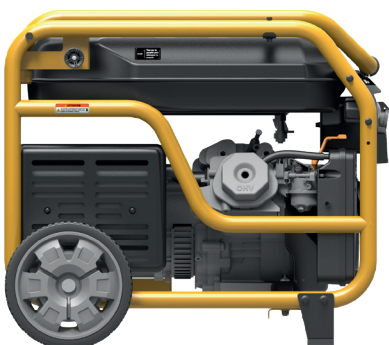

STROMERZEUGER BENZIN

GENERATOR 8000 W

fortec[®]

**Lieferbar ab
Mitte
November
2022**

230 Volt

400 Volt

Elektrostart

12 V DC-Ausgang

- **Open-frame Generator**
- **Multifunktionales Display: Frequenz, Spannung, Betriebsstundenzähler**
- **mit Griff und Rädern**
- **1x Steckdose 400V, CEE16, IP44**
- **2x Steckdosen 230V, T23, 16A, IP55**

TECHNISCHE DATEN

Art. Nr.	FT60004
EAN	7640237625817
Spannung	230V/400V
Leistungsaufnahme	8000W
Abgabeleistung	7500W
Schalldruckpegel dB(A)	96
Tankinhalt	25 L
IP Schutzart	IP23M
Anlasssystem	Elektrostart
Betriebsdauer	7 h (50%), 4 h (100%)
Länge mm	745
Breite mm	545
Höhe mm	590
Leergewicht	97 kg