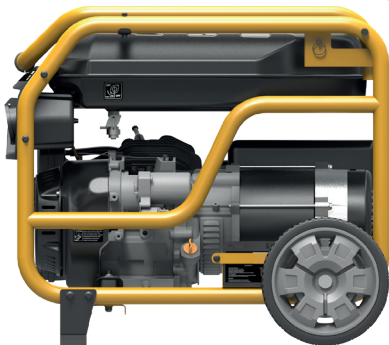

STROMERZEUGER BENZIN

GENERATOR 8000 W

fortec[®]

**Lieferbar ab
Mitte
November
2022**

230 Volt

400 Volt

Elektrostart

12 V DC-Ausgang

- **Open-frame Generator**
- **Multifunktionales Display: Frequenz, Spannung, Betriebsstundenzähler**
- **mit Griff und Rädern**
- **1x Steckdose 400V, CEE16, IP44**
- **2x Steckdosen 230V, T23, 16A, IP55**

TECHNISCHE DATEN

Art. Nr.	FT60004
EAN	7640237625817
Spannung	230V/400V
Leistungsaufnahme	8000W
Abgabeleistung	7500W
Schalldruckpegel dB(A)	96
Tankinhalt	25 L
IP Schutzart	IP23M
Anlasssystem	Elektrostart
Betriebsdauer	7 h (50%), 4 h (100%)
Länge mm	745
Breite mm	545
Höhe mm	590
Leergewicht	97 kg