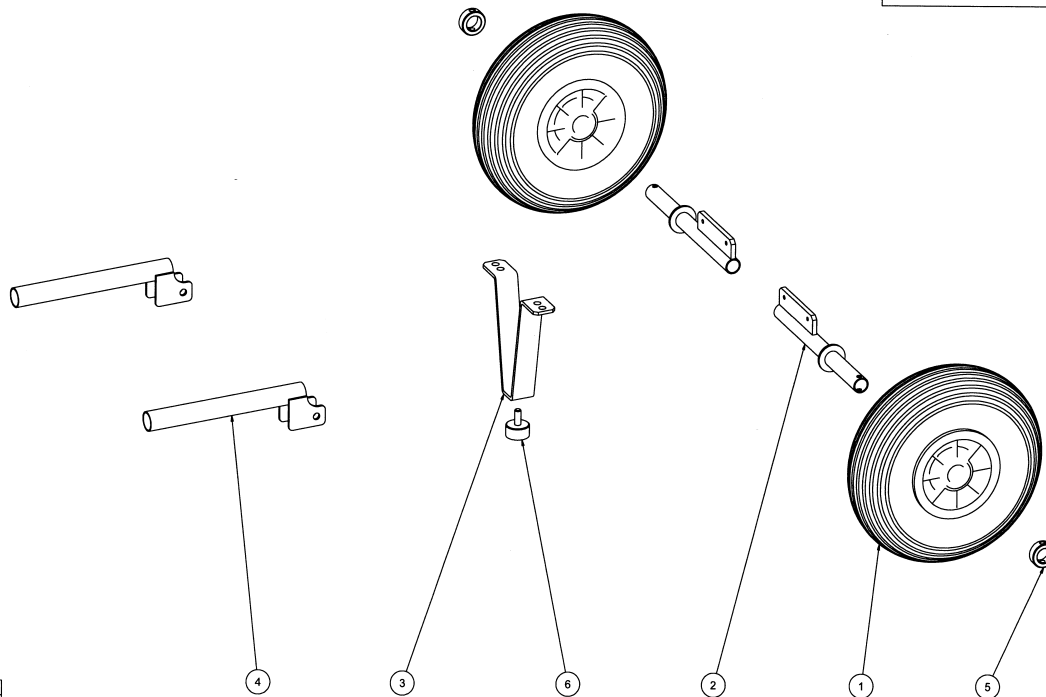

Art.Nr.: 988593

Metalwarenfabrik Gemmingen GmbH & Co.
Stanz- und Pressgusswerk / Stromerzeugersysteme

Geko® Ewemann®

6	901618
5	010310
4	901734
3	901735
2	901733
1	901731
Pos.	Art.Nr.: