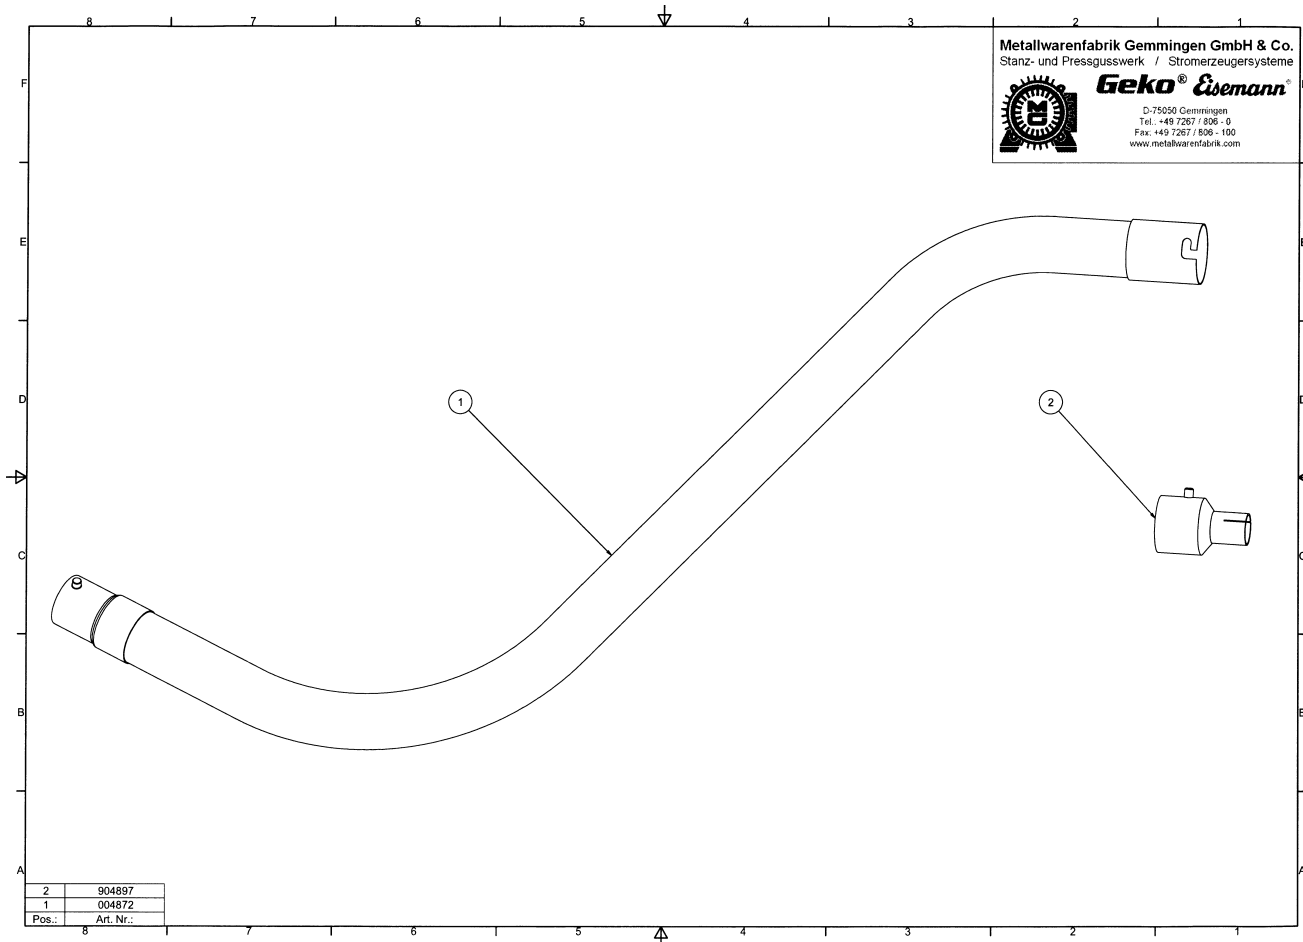

Metalwarenfabrik Gemmingen GmbH & Co.
Stanz- und Pressgusswerk / Stromerzeugersysteme
Geko® Ewemann®
D-75050 Gemmingen
Tel.: +49 7267 1806 - 0
Fax: +49 7267 1806 - 100
www.metalwarenfabrik.com

2	904897
1	004872
Pos.:	Art. Nr.: