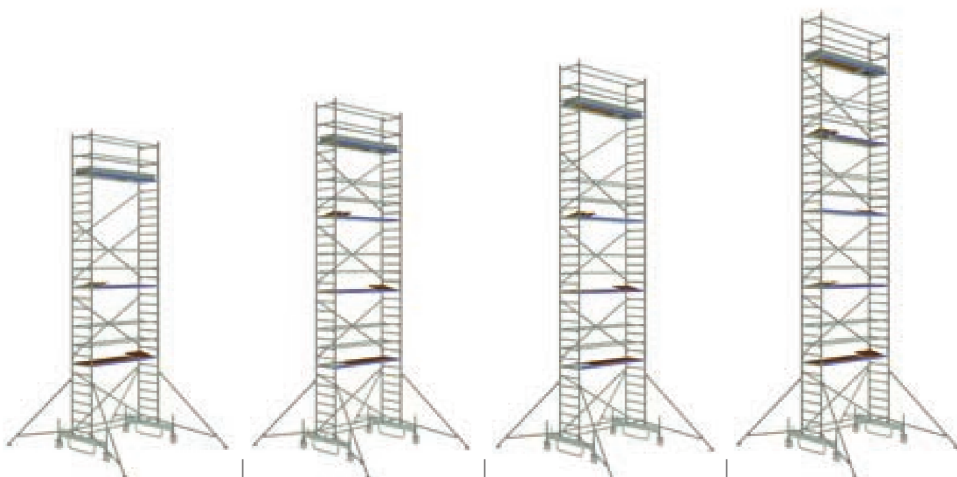

Stückliste

Plattformlänge 1.80 m			Plattformlänge 2.60 m			Arbeitshöhe m	4.40	5.40	6.40	7.40	8.40	9.40	10.40	11.40	12.40
Art. Nr.	Preis exkl.	kg	Art. Nr.	Preis exkl.	kg										
790001	125.90	4.8	790001	125.90	4.8	Aufsetzleiter 100/80		2		2		2		2	
790002	231.90	10	790002	231.90	10	Aufsetzleiter 200/80	2	2	4	4	6	6	8	8	10
791801	254.70	15	792601	379.80	19	Arbeitsbühne mit Klappe	1	1	2	2	3	3	4	4	5
790006	110.40	2.5	790006	110.40	2.5	Seitengeländer 80	2	2	2	2	2	2	2	2	2
791803	47.15	2	792603	50.80	2.5	Längsriegel	6	6	10	10	14	14	18	18	22
791804	50.05	2.5	792604	54.50	3	Diagonale	2	3	4	5	6	7	8	9	10
791805	47.80	2.7	792605	63.30	3.8	Längsbordbrett	2	2	2	2	2	2	2	2	2
790003	24.30	1.5	790003	24.30	1.5	Querbordbrett 60	2	2	2	2	2	2	2	2	2
790004	176.65	22.5	790004	176.65	22.5	Fahrbalken für 80 breite Rollgerüste			2	2	2	2	2	2	2
789017	168.80	5	789017	168.80	5	Ausleger lang						4	4	4	4
790005	139.85	9.5	790005	139.85	9.5	Lenkrollen 200, 11.9 KN, mit Spindel	4	4	4	4	4	4	4	4	4

Ballastierung

	Art. Nr.	Preis exkl.	kg												
Ballast in geschl. Räumen, mittiger Aufbau	789011	93.65	10												
Ballast in geschl. Räumen, wandseitiger Aufbau	789011	93.65	10				3	7							
Ballast im Freien, mittiger Aufbau	789011	93.65	10				2	1					•	•	
Ballast im Freien, wandseitiger Aufbau	789011	93.65	10				4	11	19	28	38	44	•	•	

Erforderliche Ballastgewichte sind nicht im Preis ingegriffen. Bezüglich Ballastierung ist die Aufbau- und Verwendungsanleitung zu beachten.

• = kein Aufbau zulässig

731074	741074	731084	741084	731094	741094	731104	741104
1.80	2.60	1.80	2.60	1.80	2.60	1.80	2.60
9.40	9.40	10.40	10.40	11.40	11.40	12.40	12.40
8.65	8.65	9.65	9.65	10.65	10.65	11.65	11.65
7.40	7.40	8.40	8.40	9.40	9.40	10.40	10.40
271	296	307	338	319	351	355	393
5370.65	5859.20	6076.00	6708.70	6377.85	7015.00	7083.20	7864.50
5800.00	6327.75	6561.70	7245.20	6887.65	7575.95	7649.35	8493.40