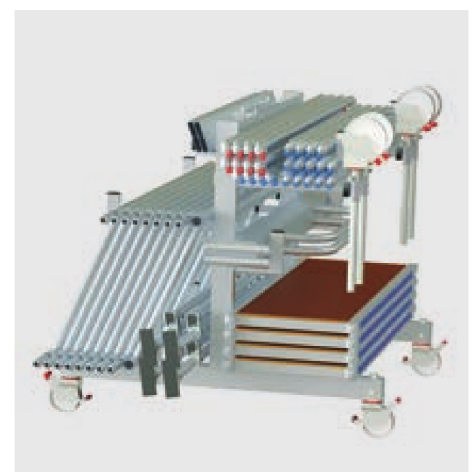

Transportwagen

Für Gerüste bis 731/741084

Artikel Nr. 788999
Breite 1700 mm
Preis exkl. MwSt 877.80
Preis inkl. MwSt 948.00