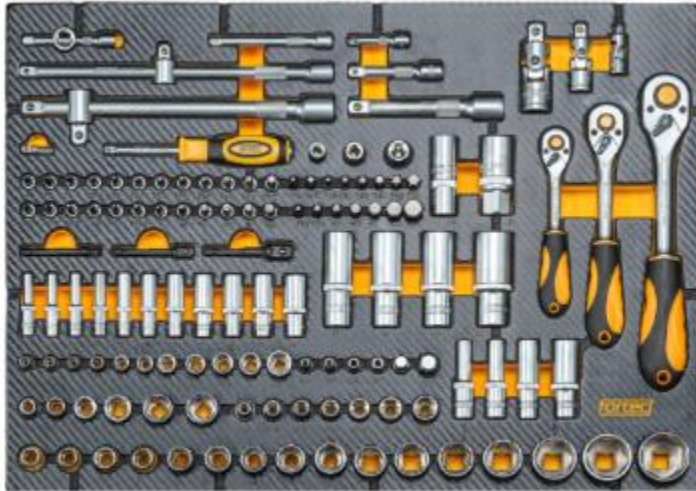

Inhalt

Art. Nr.	EAN	Beschreibung
FT31060	7640237626326	Umschaltknarre, 1/4"
FT31061	7640237626333	Umschaltknarre, 3/8"
FT31059	7640237626319	Umschaltknarre, 1/2"
FT31098	7640237626708	Stecknuss, 1/4", 5 mm
FT31099	7640237626715	Stecknuss, 1/4", 5.5 mm
FT31100	7640237626722	Stecknuss, 1/4", 6 mm
FT31101	7640237626739	Stecknuss, 1/4", 7 mm
FT31102	7640237626746	Stecknuss, 1/4", 8 mm
FT31103	7640237626753	Stecknuss, 1/4", 9 mm
FT31104	7640237626760	Stecknuss, 1/4", 10 mm
FT31105	7640237626777	Stecknuss, 1/4", 11 mm
FT31106	7640237626784	Stecknuss, 1/4", 12 mm
FT31107	7640237626791	Stecknuss, 1/4", 13 mm
FT31108	7640237626807	Stecknuss, 1/4", 14 mm
FT31069	7640237626418	Stecknuss, 1/4", Pozidriv, PZ1
FT31070	7640237626425	Stecknuss, 1/4", Pozidriv, PZ2
FT31120	7640237626920	Stecknuss, 1/4", Pozidriv, PZ3
FT31067	7640237626395	Stecknuss, 1/4", Phillips, PH1
FT31068	7640237626401	Stecknuss, 1/4", Phillips, PH2
FT31117	7640237626890	Stecknuss, 1/4", Phillips, PH3
FT31109	7640237628023	Stecknuss, 1/4", Inbus, 3 mm
FT31110	7640237628030	Stecknuss, 1/4", Inbus, 4 mm
FT31111	7640237628047	Stecknuss, 1/4", Inbus, 5 mm
FT31112	7640237628054	Stecknuss, 1/4", Inbus, 6 mm
FT31113	7640237626852	Stecknuss, 1/4", Inbus, 7 mm
FT31114	7640237626869	Stecknuss, 1/4", Inbus, 8 mm
FT31071	7640237626432	Stecknuss, 1/4", Schlitz, 4 mm
FT31580	7630491704977	Stecknuss, 1/4", Schlitz, 5 mm
FT31581	7630491704984	Stecknuss, 1/4", Schlitz, 6.5 mm
FT31074	7640237626463	Stecknuss, 1/4", Torx, T10
FT31075	7640237626470	Stecknuss, 1/4", Torx, T15
FT31076	7640237626487	Stecknuss, 1/4", Torx, T20
FT31077	7640237626494	Stecknuss, 1/4", Torx, T25
FT31582	7630491704991	Stecknuss, 1/4", Torx, T27
FT31078	7640237626500	Stecknuss, 1/4", Torx, T30
FT31079	7640237626517	Stecknuss, 1/4", Torx, T40