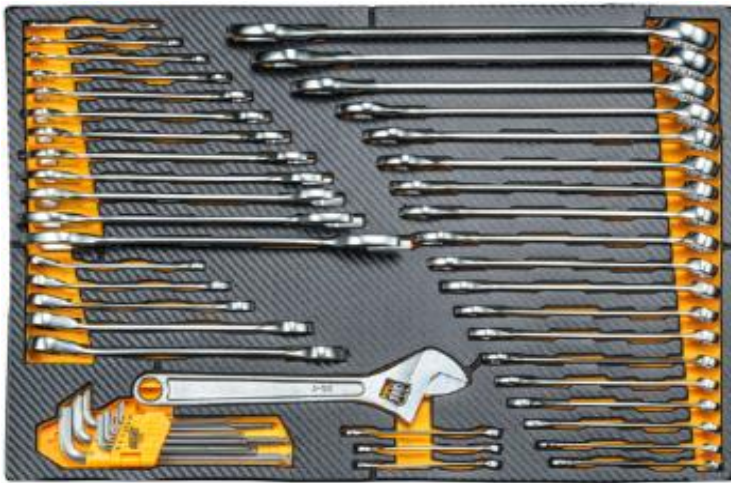

Art. Nr.	EAN	Beschreibung
FT31625	7630491705431	Doppelgabelschlüssel, 5 x 5.5 mm
FT31626	7630491705448	Doppelgabelschlüssel, 6 x 7 mm
FT31627	7630491705455	Doppelgabelschlüssel, 8 x 9 mm
FT31628	7630491705462	Doppelgabelschlüssel, 10 x 11 mm
FT31629	7630491705479	Doppelgabelschlüssel, 12 x 13 mm
FT31630	7630491705486	Doppelgabelschlüssel, 14 x 15 mm
FT31631	7630491705493	Doppelgabelschlüssel, 16 x 17 mm
FT31632	7630491705509	Doppelgabelschlüssel, 18 x 19 mm
FT31633	7630491705516	Doppelgabelschlüssel, 20 x 22 mm
FT31634	7630491705523	Doppelgabelschlüssel, 21 x 23 mm
FT31635	7630491705530	Doppelgabelschlüssel, 24 x 27 mm
FT31636	7630491705547	Doppelgabelschlüssel, 30 x 32 mm
FT31637	7630491705554	Ringgabel-Schlüssel, 5.5 mm
FT31638	7630491705561	Ringgabel-Schlüssel, 6 mm
FT31639	7630491705578	Ringgabel-Schlüssel, 7 mm
FT31049	7640237626210	Ringgabel-Schlüssel, 8 mm
FT31640	7630491705585	Ringgabel-Schlüssel, 9 mm
FT31041	7640237626135	Ringgabel-Schlüssel, 10 mm
FT31042	7640237626142	Ringgabel-Schlüssel, 11 mm
FT31043	7640237626159	Ringgabel-Schlüssel, 12 mm
FT31044	7640237626166	Ringgabel-Schlüssel, 13 mm
FT31045	7640237626173	Ringgabel-Schlüssel, 14 mm
FT31641	7630491705592	Ringgabel-Schlüssel, 15 mm
FT31642	7630491705608	Ringgabel-Schlüssel, 16 mm
FT31046	7640237626180	Ringgabel-Schlüssel, 17 mm
FT31643	7630491705615	Ringgabel-Schlüssel, 18 mm
FT31047	7640237626197	Ringgabel-Schlüssel, 19 mm
FT31644	7630491705622	Ringgabel-Schlüssel, 20 mm
FT31645	7630491705639	Ringgabel-Schlüssel, 21 mm
FT31048	7640237626203	Ringgabel-Schlüssel, 22 mm
FT31646	7630491705646	Ringgabel-Schlüssel, 24 mm
FT31647	7630491705653	Ringgabel-Schlüssel, 27 mm
FT31648	7630491705660	Ringgabel-Schlüssel, 30 mm
FT31649	7630491705677	Ringgabel-Schlüssel, 32 mm
FT31650	7630491705684	Rätschen-Ringgabelschlüssel, 8 mm
FT31651	7630491705691	Rätschen-Ringgabelschlüssel, 10 mm
FT31652	7630491705707	Rätschen-Ringgabelschlüssel, 13 mm