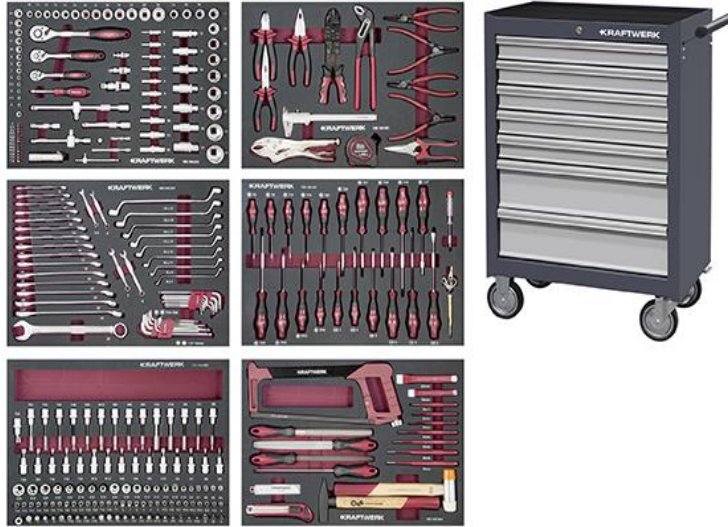

Tool cabinet B107, EVA, 304pcs
Werkstattwagen B107, EVA, 304-tlg.
Servante d'atelier B107 EVA, 304 pcs.
Carrello da officina B107, EVA, 304 pz.
Carro de taller B107, EVA, 304 pzas.

Content 102.100.001

Art.Nr.	Bezeichnung	Descriptif	Description	Denominazione	Denominación	Teile
1907C	Werkzeugwagen mit 7 Schubladen KWJ	Servante avec 7 tiroirs KW Junior	7-drawer tool cabinet KW Junior			1
105.100.001	Werkzeug-Satz, EVA, 1/4"+ 3/8"+ 1/2", 304-tlg.	Assortiment d'outils, EVA, 1/4"+ 3/8"+ 1/2",	Tool set, EVA, 1/4"+ 3/8"+ 1/2", 304pcs	Assort. di utensili, EVA, 1/4"+3/8"+1/2", 304 pz.	Surtido de herra., EVA, 1/4"+3/8"+1/2", 304 pz.	304
TOTAL Teile:						304