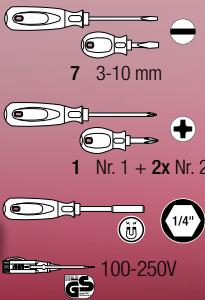

KRAFTWERK JUNIOR Line
Gamme de 266 outils Hightech répartis dans la servante DeLuxe KWJ avec 7 tiroirs à roulement.

1
Schubblade - Tirroir

120
PCS 1/4"

HIGHTECH

32
PCS 1/2"

HIGHTECH

2
Schubblade - Tirroir

34
PCS

10
PCS

ergokraft

3
Schubblade - Tirroir

12
PCS

ergokraft

6
PCS

ergokraft

4
Schubblade - Tirroir