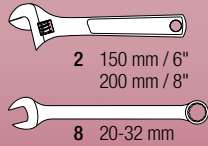

1
Schubblade - Tirroir

120
PCS 1/4"

HIGHTECH

32
PCS 1/2"

HIGHTECH

2
Schubblade - Tirroir

34
PCS

10
PCS

ergokraft

3
Schubblade - Tirroir

12
PCS

ergokraft

6
PCS

ergokraft

4
Schubblade - Tirroir

17
PCS

12
PCS

ergokraft

5
Schubblade - Tirroir

23
PCS

ergokraft

Ihr Fachhändler/Votre distributeur spécialisé :

Modell- und Preisänderungen sowie Verfügbarkeit vorbehalten.
Sous réserve de changements/modifications de modèles, de prix et de disponibilités.

06/2012 | Gültigkeit: solange Vorrat - Validité: jusqu'à épuisement du stock