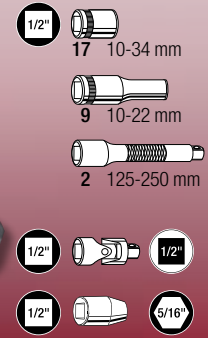

**NEU
NOUVEAU**

**266
PCS**

CHF 1'111.- exkl.
CHF 1'199.90 inkl.

Wert / Valeur
CHF 1'853.30
inkl.

	L1	L2	L3
L1	688 mm	458 mm	995 mm
L4	565 mm	395 mm	67 mm
L5	565 mm	395 mm	145 mm

Art. 1907

Art. 1907-4921L

KRAFTWERK JUNIOR Line
Hightech-Werkzeugzusammenstellung mit 266 Qualitätswerkzeugen in DeLuxe Werkstattwagen KWJ mit 7 kugellagerten Schubladen.

KRAFTWERK JUNIOR Line
Gamme de 266 outils Hightech répartis dans la servante DeLuxe KWJ avec 7 tiroirs à roulement.

1
Schubblade - Tirroir

120
PCS 1/4"

HIGHTECH

32
PCS 1/2"

HIGHTECH

2
Schubblade - Tirroir

34
PCS