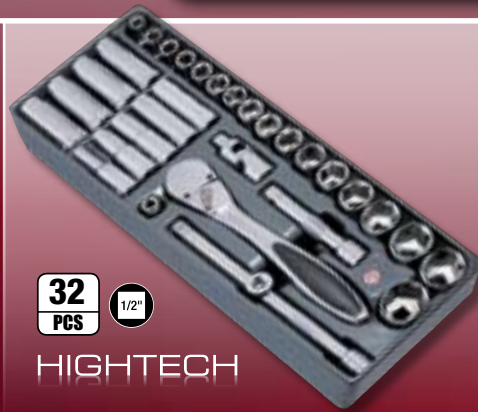

**NEU
NOUVEAU**

**266
PCS**

CHF 1'111.- exkl.
CHF 1'199.90 inkl.

Wert / Valeur
CHF 1'853.30
inkl.

	L1	L2	L3
L1	688 mm	458 mm	995 mm
L4	565 mm	395 mm	67 mm
L5	565 mm	395 mm	145 mm

Art. 1907

Art. 1907-4921L

KRAFTWERK JUNIOR Line
Hightech-Werkzeugzusammenstellung mit 266 Qualitätswerkzeugen in DeLuxe Werkstattwagen KWJ mit 7 kugellagerten Schubladen.

KRAFTWERK JUNIOR Line
Gamme de 266 outils Hightech répartis dans la servante DeLuxe KWJ avec 7 tiroirs à roulement.

1
Schubblade - Tirroir

120
PCS 1/4"

HIGHTECH

32
PCS 1/2"

HIGHTECH

2
Schubblade - Tirroir

34
PCS