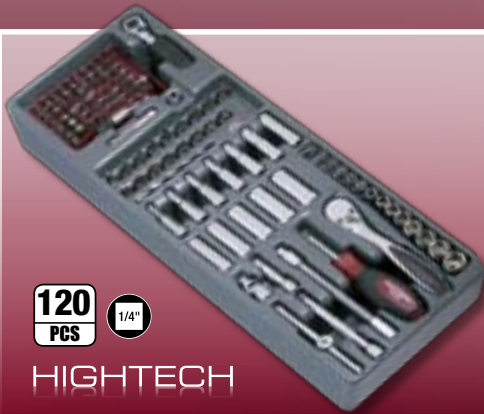

**NEU
NOUVEAU**

**266
PCS**

CHF 1'111.- exkl.
CHF 1'199.90 inkl.

Wert / Valeur
CHF 1'853.30
inkl.

	L1	L2	L3
L1	688 mm	458 mm	995 mm
L4	565 mm	395 mm	67 mm
L5	565 mm	395 mm	145 mm

Art. 1907

Art. 1907-4921L

KRAFTWERK JUNIOR Line
Hightech-Werkzeugzusammenstellung mit 266 Qualitätswerkzeugen in DeLuxe Werkstattwagen KWJ mit 7 kugellagerten Schubladen.

KRAFTWERK JUNIOR Line
Gamme de 266 outils Hightech répartis dans la servante DeLuxe KWJ avec 7 tiroirs à roulement.

1
Schubblade - Tirroir

120
PCS 1/4"

HIGHTECH

32
PCS 1/2"

HIGHTECH

2
Schubblade - Tirroir

34
PCS