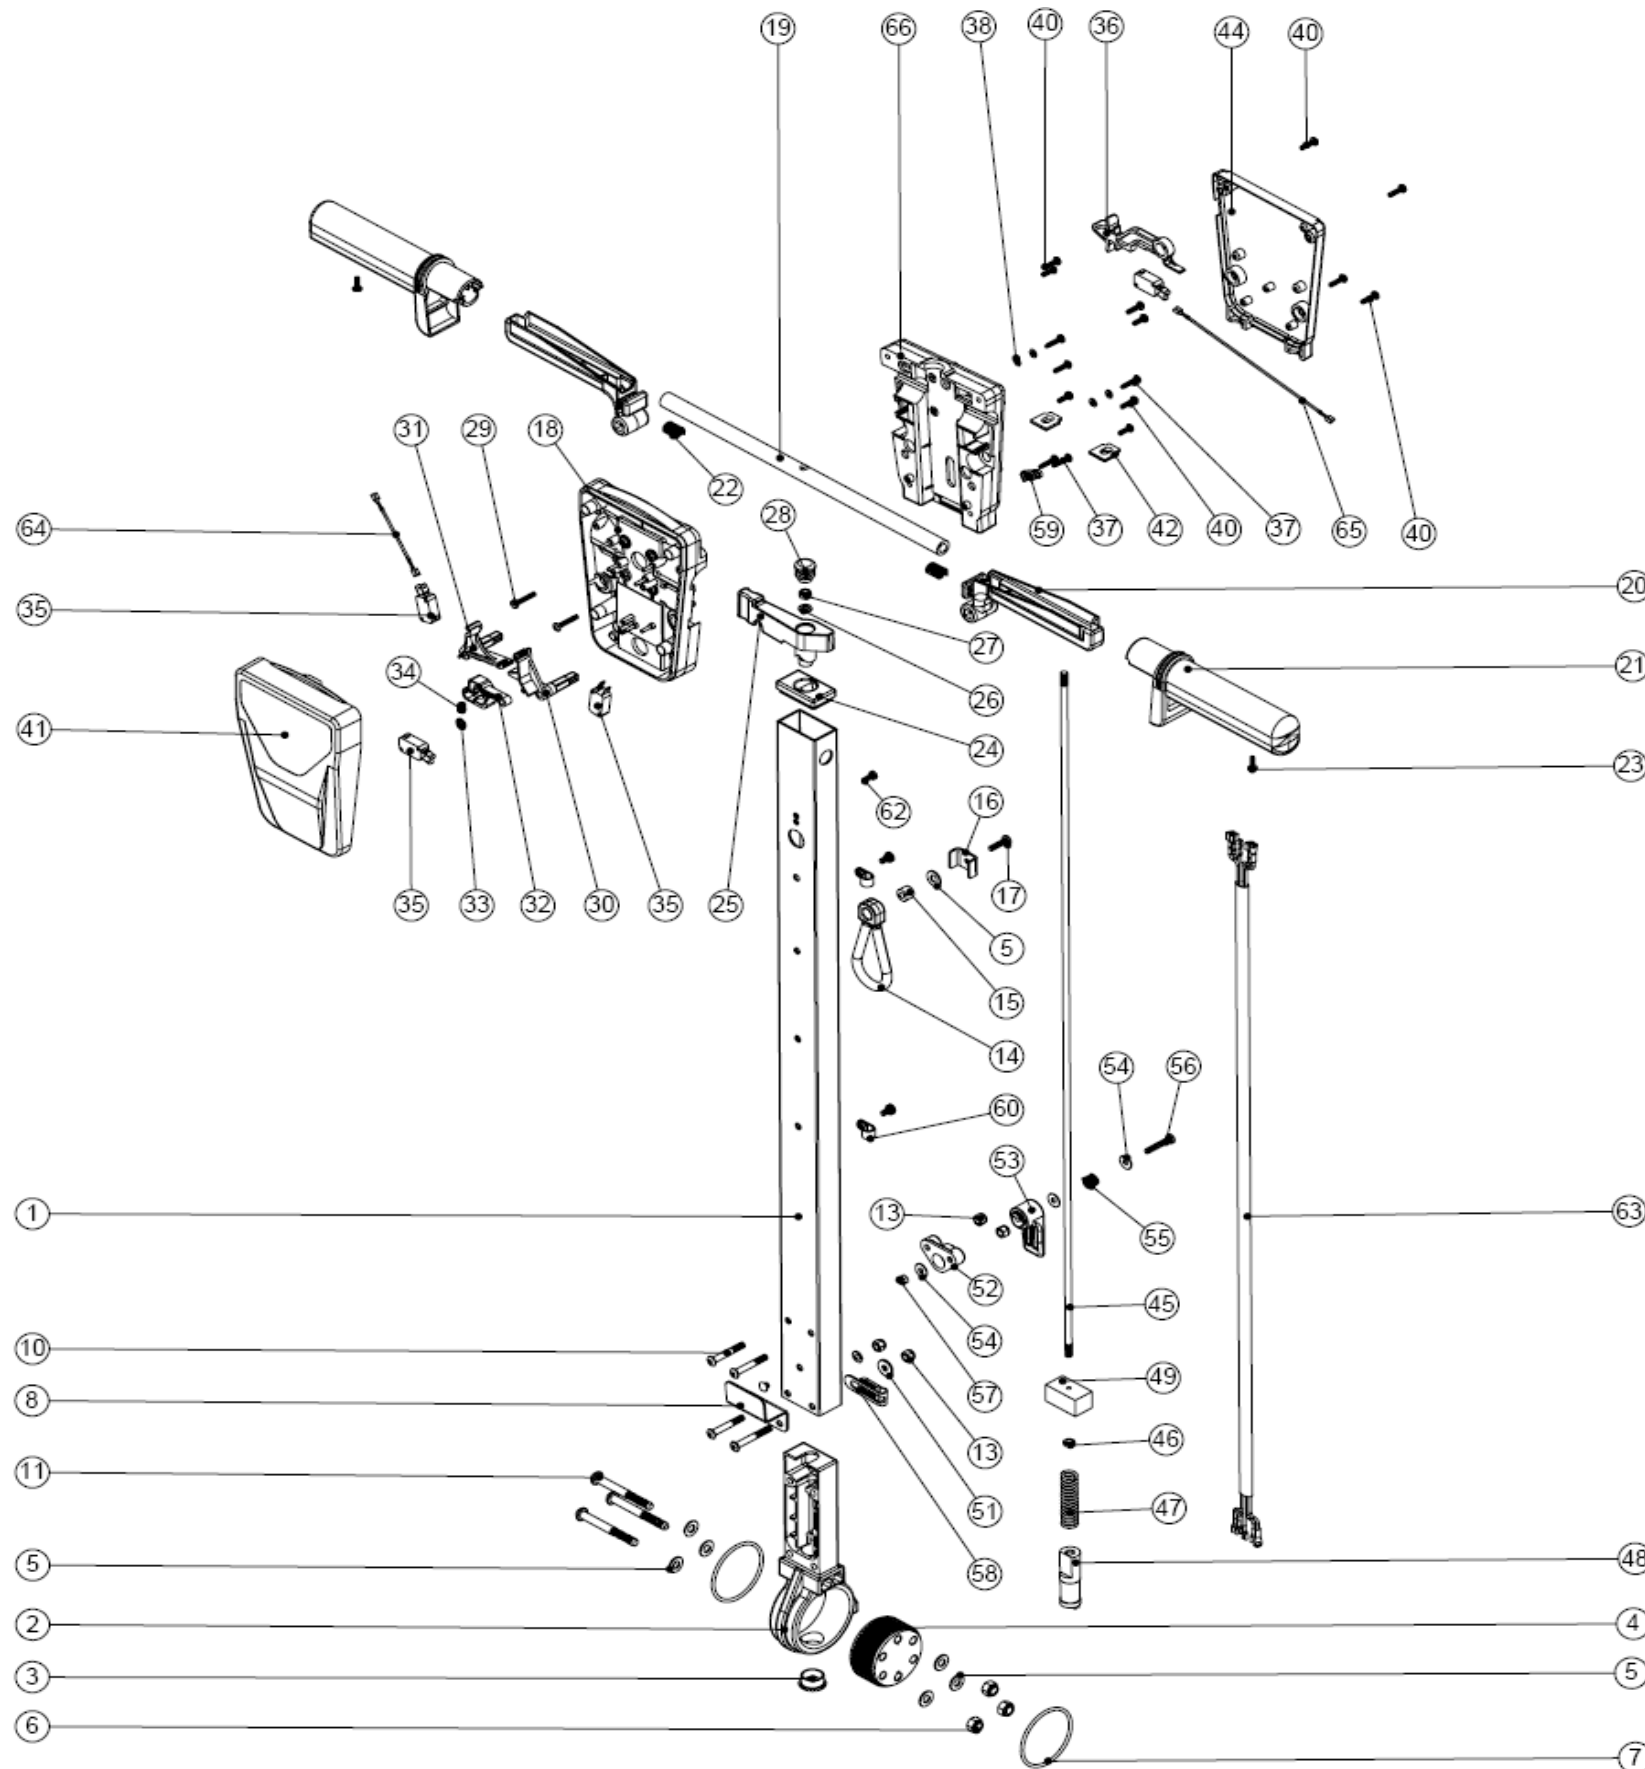

## NR ... Deichel und Deichselkopf

Zeichnung 943-03 vom 01.10.2007

Pos.	DV-Nr.	Kurztext
1	429096	Alu - Führungsrohr
2	229081	Deichselgehäuse
3	229099	Stopfen 25 mm
4	229482	Zahnrad für NR / NS - Deichsel
5	219010	Unterlegscheibe M 8 Form A
6	219078	Sicherungsmutter M 8
7	219254	O - Ring 3 mm / 60 mm Ø
8	329000	Haltewinkel
9	219881	Halbrundschraube M 6 x 45 mm
10	219807	Halbrundschraube M 6 x 40 mm
11	219806	Halbrundschraube M 8 x 70 mm
12	229009	Blindstopfen
13	219088	Sicherungsmutter M 6
14	226008	Zugentlastung
15	226006	Abstandrolle
16	329231	Halter für Zugentlastung
17	219054	Kreuzschlitzschraube M 5 x 20 mm
18	227576	innenliegende vordere Griffschale
19	338269	Verstärkungsrohr
20	227581	Schalterhebel grau
21	227580	Handgriff
22	219803	Feder für Schalterhebel
23	219270	Schraube für Kunststoffe Nr. 8 x 1/2"
24	227582	Rohrverschlußstopfen
25	227583	Justierhebel grau
26	219493	Nylonscheibe M 6
27	219642	VA - Sicherungsmutter M 6
28	20638V	Rohrverschlußstopfen 19 mm, schwarz
29	219811	Schraube für Kunststoffe Nr. 8 x 1"
30	227585	Hebelarm für Schalter, links
31	227586	Hebelarm für Schalter, rechts
32	227587	mittlerer Schalterhebel im Deichselkopf
33	219805	Sicherungsscheibe 4 mm
34	219804	Schalterfeder
35	229483	Mikroschalter
36	227584	Entriegelungshebel für Schalterhebel
37	219107	Schraube für Kunststoffe Nr. 6 x 5/8"
38	219206	Unterlegscheibe M 4 Form A
39	219101	Schraube für Kunststoffe Nr. 8 x 1/2"
40	219105	Schraube für Kunststoffe Nr. 8 x 5/8"
41	318959	Deichselkopfabdeckung vorn
42	329539	Verschlußplatte
43	227666	Verschlußstopfen
44	318968	Deichselkopfabdeckung hinten