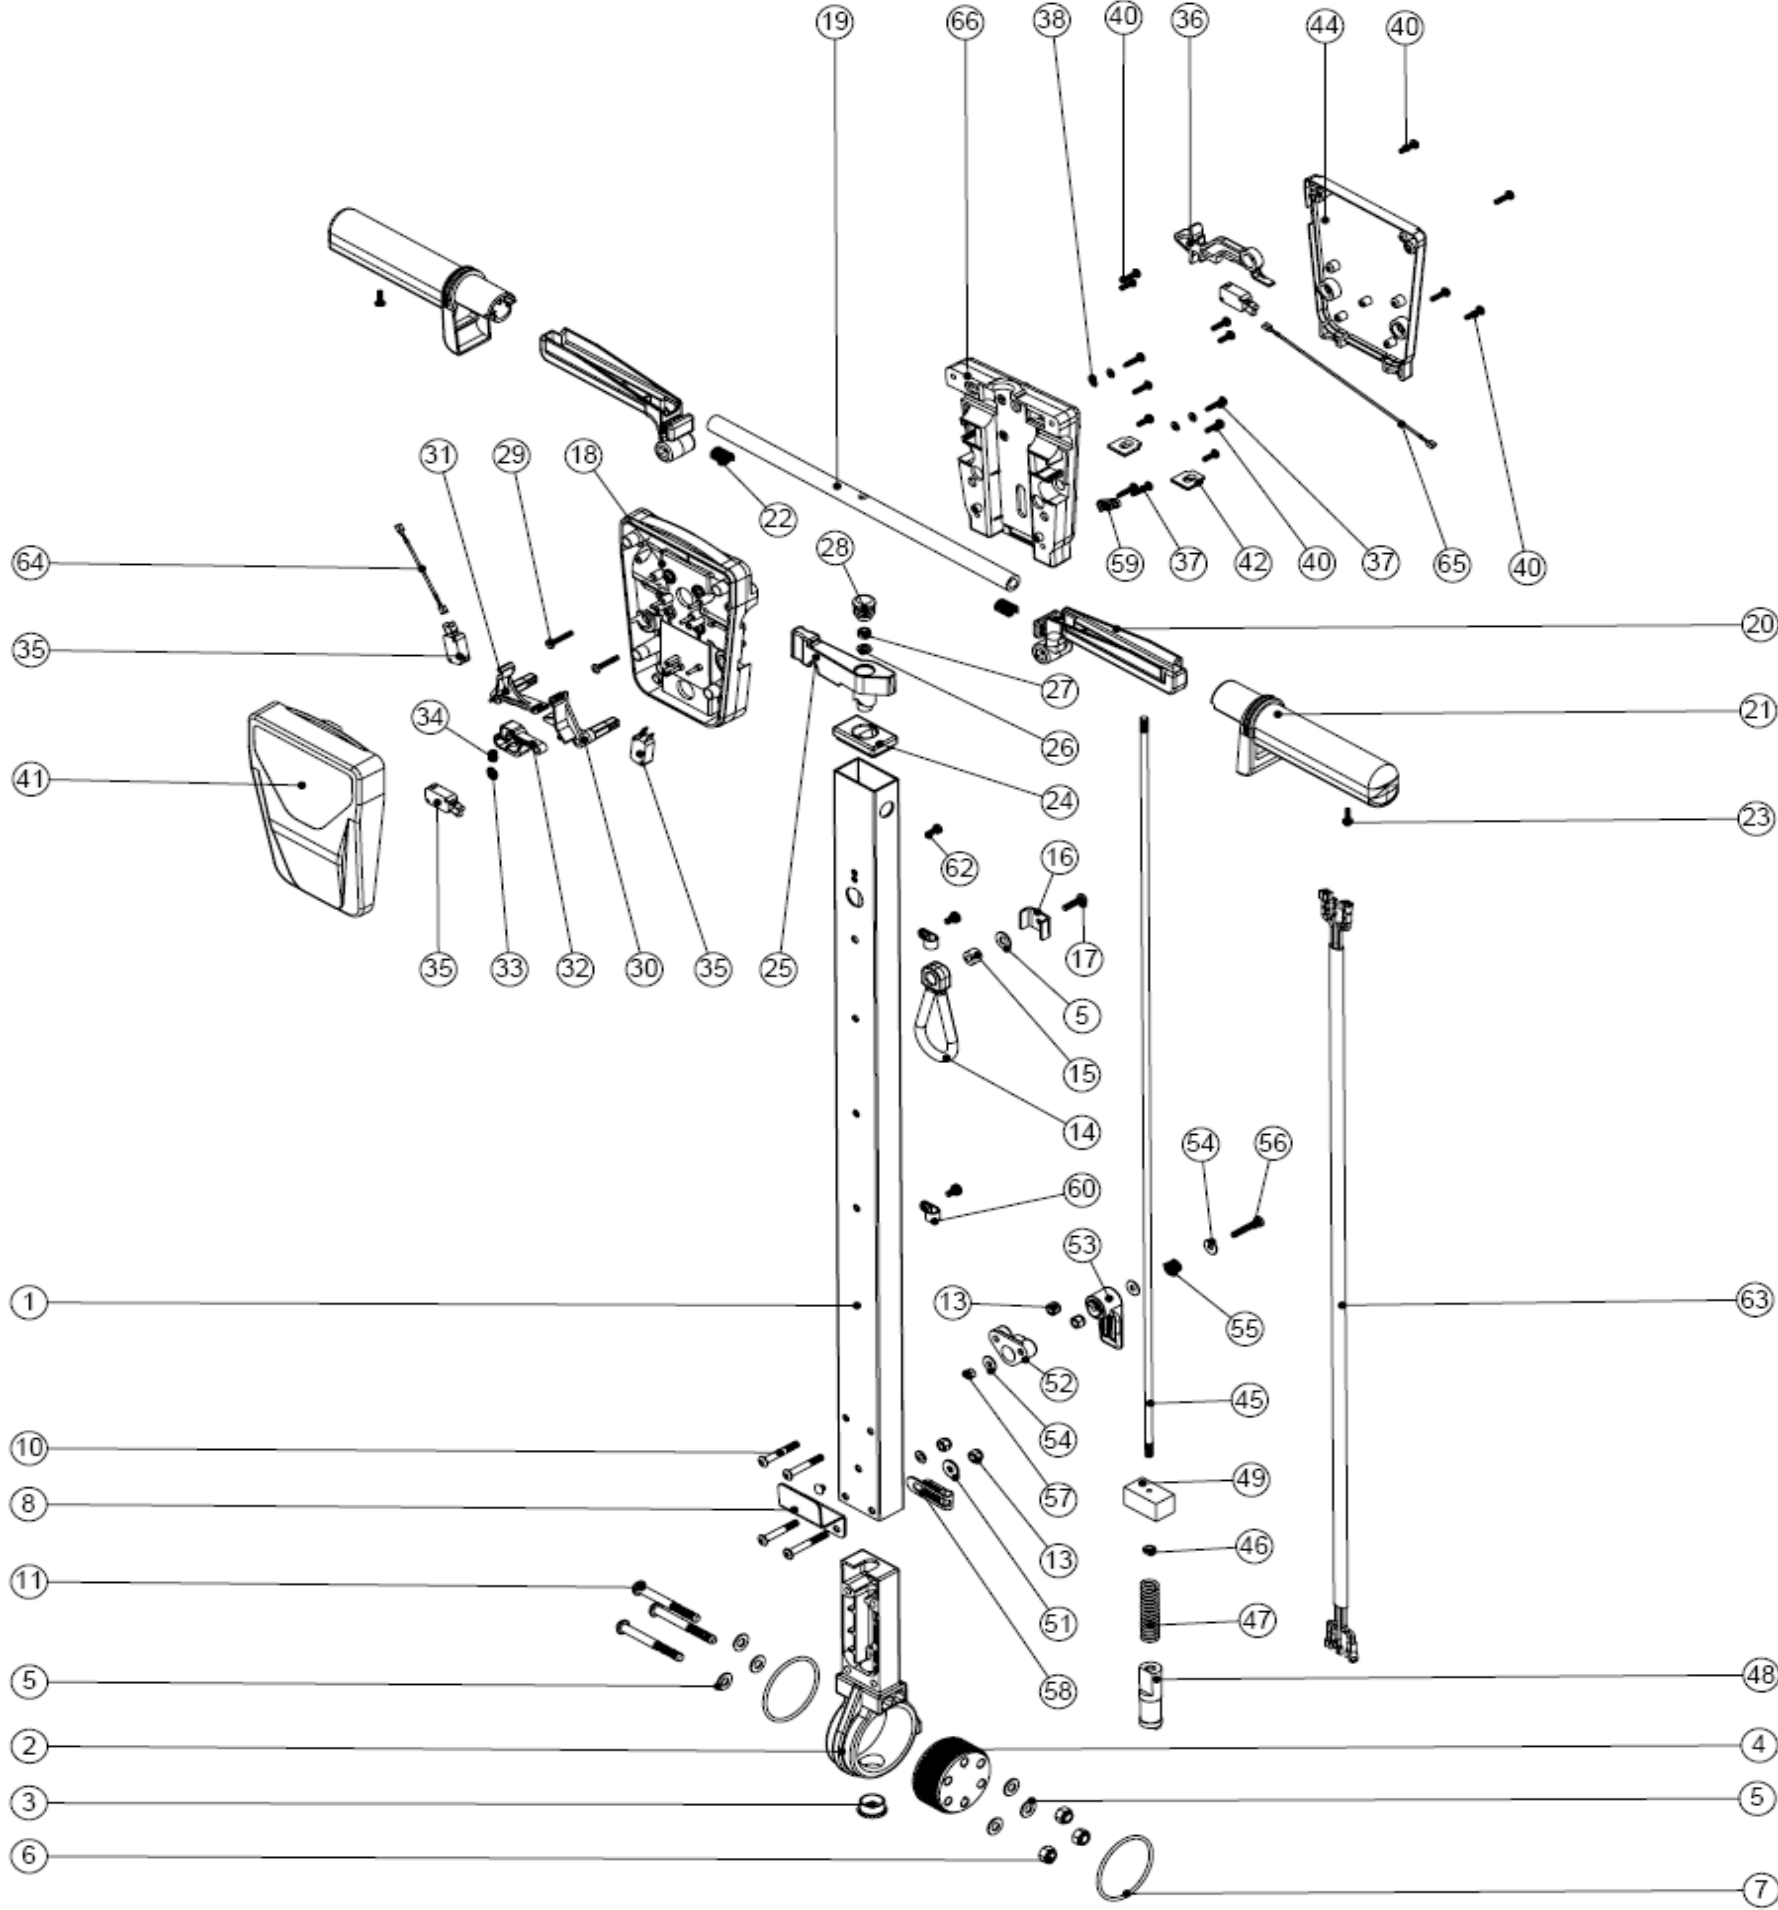

## NR ... Deichel und Deichselkopf

Zeichnung 943-03 vom 01.10.2007

Pos.	DV-Nr.	Kurztext
1	429096	Alu - Führungsrohr
2	229081	Deichselgehäuse
3	229099	Stopfen 25 mm
4	229482	Zahnrad für NR / NS - Deichsel
5	219010	Unterlegscheibe M 8 Form A
6	219078	Sicherungsmutter M 8
7	219254	O - Ring 3 mm / 60 mm Ø
8	329000	Haltewinkel
9	219881	Halbrundschraube M 6 x 45 mm
10	219807	Halbrundschraube M 6 x 40 mm
11	219806	Halbrundschraube M 8 x 70 mm
12	229009	Blindstopfen
13	219088	Sicherungsmutter M 6
14	226008	Zugentlastung
15	226006	Abstandrolle
16	329231	Halter für Zugentlastung
17	219054	Kreuzschlitzschraube M 5 x 20 mm
18	227576	innenliegende vordere Griffschale
19	338269	Verstärkungsrohr
20	227581	Schalterhebel grau
21	227580	Handgriff
22	219803	Feder für Schalterhebel
23	219270	Schraube für Kunststoffe Nr. 8 x 1/2"
24	227582	Rohrverschlußstopfen
25	227583	Justierhebel grau
26	219493	Nylonscheibe M 6
27	219642	VA - Sicherungsmutter M 6
28	20638V	Rohrverschlußstopfen 19 mm, schwarz
29	219811	Schraube für Kunststoffe Nr. 8 x 1"
30	227585	Hebelarm für Schalter, links
31	227586	Hebelarm für Schalter, rechts
32	227587	mittlerer Schalterhebel im Deichselkopf
33	219805	Sicherungsscheibe 4 mm
34	219804	Schalterfeder
35	229483	Mikroschalter
36	227584	Entriegelungshebel für Schalterhebel
37	219107	Schraube für Kunststoffe Nr. 6 x 5/8"
38	219206	Unterlegscheibe M 4 Form A
39	219101	Schraube für Kunststoffe Nr. 8 x 1/2"
40	219105	Schraube für Kunststoffe Nr. 8 x 5/8"
41	318959	Deichselkopfabdeckung vorn
42	329539	Verschlußplatte
43	227666	Verschlußstopfen
44	318968	Deichselkopfabdeckung hinten