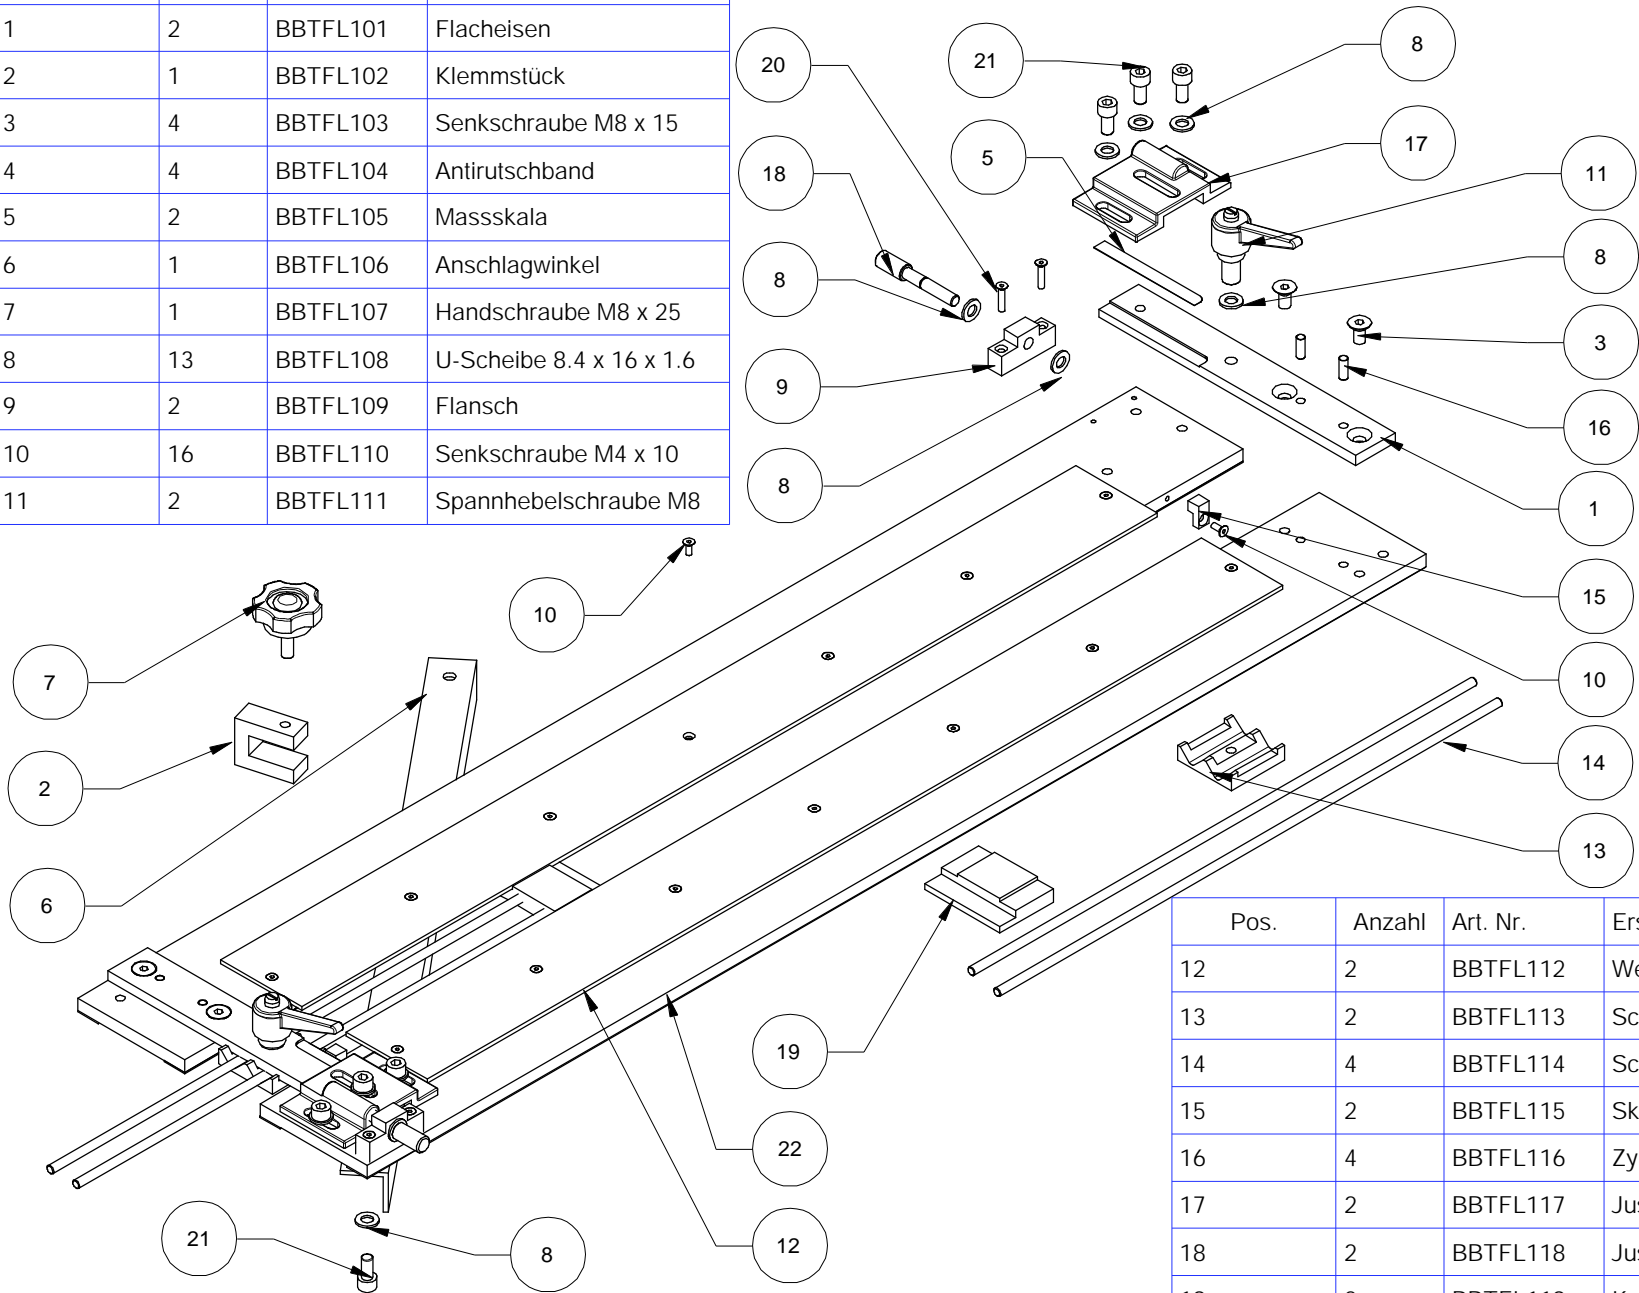

Pos.	Anzahl	Art. Nr.	Ersatzteilnahme
1	2	BBTFL101	Flacheisen
2	1	BBTFL102	Klemmstück
3	4	BBTFL103	Senkschraube M8 x 15
4	4	BBTFL104	Antirutschband
5	2	BBTFL105	Massskala
6	1	BBTFL106	Anschlagwinkel
7	1	BBTFL107	Handschraube M8 x 25
8	13	BBTFL108	U-Scheibe 8.4 x 16 x 1.6
9	2	BBTFL109	Flansch
10	16	BBTFL110	Senkschraube M4 x 10
11	2	BBTFL111	Spannhebelschraube M8

Pos.	Anzahl	Art. Nr.	Ersatzteilnahme
12	2	BBTFL112	Wendeschiene
13	2	BBTFL113	Schieberklemme
14	4	BBTFL114	Schiebestange
15	2	BBTFL115	Skalahalter
16	4	BBTFL116	Zylinderstift 6 x 16
17	2	BBTFL117	Justierschieber
18	2	BBTFL118	Justierschraube
19	2	BBTFL119	Kunststoffschieber
20	4	BBTFL120	Senkschraube M4 x 20
21	7	BBTFL121	Zylinderschraube M8 x 16
22	2	BBTFL122	Hauptschiene

Treppenfräslehre TFL-70