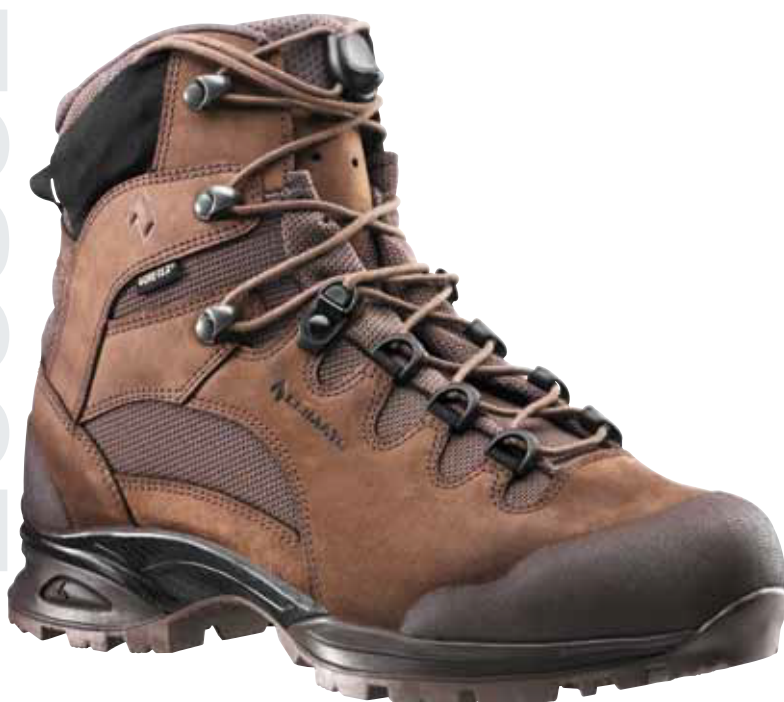

SCOUT

Ref. 206302

Cuir nubuc , couleur: brun, 1,9 - 2,1 mm, respirant et étanche par GORE-TEX® Performance, hauteur de tige 17 cm, antistatique, semelle VIBRAM 016

Pointures disponibles UK 3 ½ - 12, grandes pointures UK 12 ½ - 14

206302

Matériau extérieur

Cuir nubuck, hydrofuge, respirant (5,0 mg/cm²/h), 1,9 – 2,1 mm d'épaisseur.

Doublure intérieure

GORE-TEX® Performance; GORE-TEX® Laminat 3 couches, étanche et respirante
Doublure résistante à l'usure, avec un confort d'aération extrême, en particulier pour un usage flexible en intérieur ou extérieur et à des températures élevées.

Première semelle de montage

Semelle intérieure en non tissé synthétique qui absorbe la sueur. stable en forme, rigide, diminue la pression ponctuelle (par ex. par des pierres).

Semelle intérieure

Confortable, avec amorti, anti-humidité, anti-bactérienne Une coque de talon séparée assure un bon amorti et guidage du pied.

Semelle

Gummi/PU Sohle mit bewährtem Straßen-/Geländeprofil, abriebfest und rutschsicher. Pas et déroulé optimal grâce à la forme sportive de la pointe et du talon. résistance aux huiles et à l'essence, ne marque pas, isolation au froid et à la chaleur excellente Conforme à la norme EN ISO 20347:2012.

HAIX® Climate System

HAIX® Klima System avec doublure Micro-Dry-au bout de la tige.

HAIX® 2-Zone Lacing

Le système de laçage bizonne permet une adaptation séparée de la chaussure à la zone de pied et de tige.

HAIX® Smart Lacing

Adaptation facile et sans pression de la chaussure au pied, fermeture rapide et poche à lacet.

Divers