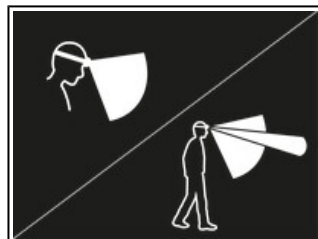

Univers	Intervention
Typ	Beleuchtung
Kategorie	Vielseitig einsetzbare Stirnlampen
Unterkategorie	Stirnlampen

ARIA 2 DESERT

Die ARIA 2-Stirnlampe ist für Aktivitäten konzipiert, bei denen eine unauffällige Beleuchtung unverzichtbar ist. Das rote, grüne oder blaue Licht erhält die Dunkeladaptation des Auges und gewährleistet, dass der Anwender unbemerkt bleibt. Das weiße Licht verfügt über eine Leuchtkraft von 450 Lumen. Der breite Lichtkegel bietet eine komfortable Sicht im Umgebungsbereich, während der kombinierte Lichtkegel die Fortbewegung erleichtert. Die ARIA 2 wird mit drei Batterien geliefert und ist dank HYBRID CONCEPT ebenfalls mit dem CORE-Akku kompatibel.

Das rote, grüne oder blaue Licht erhält die Dunkeladaptation des Auges und gewährleistet, dass der Anwender unbemerkt bleibt.

Der breite, homogene Lichtkegel bietet eine komfortable Sicht im unmittelbaren Nahbereich, während der kombinierte Lichtkegel die Fortbewegung erleichtert.