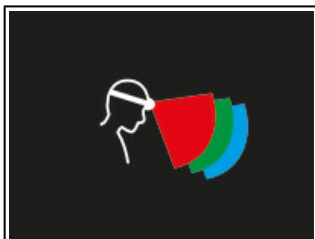

Univers	Intervention
Typ	Beleuchtung
Kategorie	Vielseitig einsetzbare Stirnlampen
Unterkategorie	Stirnlampen

ARIA 2 DESERT

Die ARIA 2-Stirnlampe ist für Aktivitäten konzipiert, bei denen eine unauffällige Beleuchtung unverzichtbar ist. Das rote, grüne oder blaue Licht erhält die Dunkeladaptation des Auges und gewährleistet, dass der Anwender unbemerkt bleibt. Das weiße Licht verfügt über eine Leuchtkraft von 450 Lumen. Der breite Lichtkegel bietet eine komfortable Sicht im Umgebungsbereich, während der kombinierte Lichtkegel die Fortbewegung erleichtert. Die ARIA 2 wird mit drei Batterien geliefert und ist dank HYBRID CONCEPT ebenfalls mit dem CORE-Akku kompatibel.

Das rote, grüne oder blaue Licht erhält die Dunkeladaptation des Auges und gewährleistet, dass der Anwender unbemerkt bleibt.

Der breite, homogene Lichtkegel bietet eine komfortable Sicht im unmittelbaren Nahbereich, während der kombinierte Lichtkegel die Fortbewegung erleichtert.

Kurzbeschreibung

Robuste, wasserdichte Kompaktstirnlampe mit weißem oder rotem/grünem/blauem Licht, um die Dunkeladaptation des Auges zu erhalten sowie zu gewährleisten, dass der Anwender unbemerkt bleibt. 450 Lumen