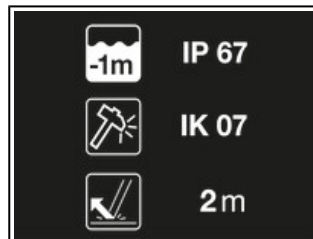

Die ARIA 2 ist staub- und wasserdicht (IP67) sowie stoßfest (IK07) und sturzfest bis 2 Meter.