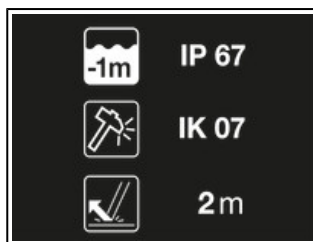

Compatta, la lampada frontale ARIA 1 si ripone facilmente in una cassetta degli attrezzi.

Il fascio luminoso ampio e omogeneo garantisce una visione confortevole per i lavori a distanza manuale.

Impermeabile alla polvere e all'acqua (IP67), resistente agli urti (IK07) e alle cadute fino a 2 metri, si adatta alle condizioni di lavoro dei professionisti.

Specifiche

- Peso: 94g
- Potenza: 450 lumen (ANSI/PLATO FL 1)
- Tipo di fascio luminoso: ampio
- Impermeabilità: IP67
- Resistenza agli urti: IK07 (EN/IEC 62262)
- Resistenza alle cadute: 2 metri (ANSI/PLATO FL 1)
- Alimentazione: batteria ricaricabile CORE 1250 mAh (fornita)
- Tempo di carica: 3o
- Compatibilità pile: alcaline, litio o ricaricabili Ni-MH
- Certificazione(i): CE, UKCA