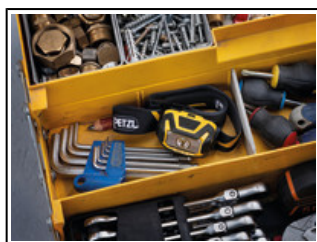

Universo	Professionale
Tipo	Illuminazione
Famiglia	Nuove lampade frontali ultracompatte e polivalenti
Sottofamiglia	Nuove lampade frontali ultracompatte e polivalenti

Hybrid
CONCEPT®

ARIA 1R

Con 450 lumen, la lampada compatta ricaricabile ARIA 1 è stata appositamente progettata per gli utilizzi dei professionisti della manutenzione e delle attività artigianali. Robusta, resiste agli urti e alle cadute. È anche impermeabile all'acqua e alla polvere, per adattarsi a diverse condizioni di lavoro. Di facile utilizzo, dispone di un singolo pulsante per accedere a tutte le funzionalità della lampada. Il fascio luminoso ampio e omogeneo garantisce una visione di prossimità confortevole. Pratica, può essere portata sulla testa, intorno al collo e su qualsiasi tipo di casco, grazie agli attacchi disponibili come accessori. Fornita con la batteria ricaricabile CORE, ARIA 1R è anche compatibile con tre pile, grazie alla costruzione HYBRID CONCEPT.

Compatta, la lampada frontale ARIA 1 si ripone facilmente in una cassetta degli attrezzi.

Il fascio luminoso ampio e omogeneo garantisce una visione confortevole per i lavori a distanza manuale.

Impermeabile alla polvere e all'acqua (IP67), resistente agli urti (IK07) e alle cadute fino a 2 metri, si adatta alle condizioni di lavoro dei professionisti.