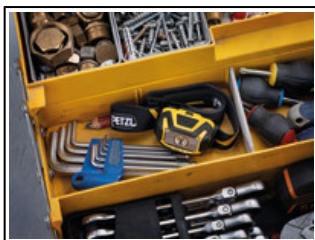

Univers	Professional
Typ	Beleuchtung
Kategorie	Neue ultrakompakte, vielseitig einsetzbare Stirnlampen
Unterkategorie	Neue ultrakompakte, vielseitig einsetzbare Stirnlampen

Hybrid
CONCEPT®

ARIA 1R

Mit einer Leuchtkraft von 450 Lumen ist die aufladbare ARIA 1R-Kompaktstirnlampe besonders für den professionellen Einsatz in Handwerk und Wartung konzipiert. Sie ist robust und hält Stößen und Stürzen stand. Außerdem ist sie staub- und wasserdicht, wodurch sie in zahlreichen Arbeitssituationen einsetzbar ist. Die Stirnlampe ist mit einem einzigen Schalter für alle Funktionen ausgestattet und somit einfach zu bedienen. Der breite, homogene Lichtkegel bietet eine komfortable Sicht im Umgebungsbereich. Die praktische Lampe lässt sich am Kopf, um den Hals oder dank der als Zubehör erhältlichen Befestigungssysteme an allen Helmtypen befestigen. Die ARIA 1R wird mit einem CORE-Akku geliefert und kann dank HYBRID CONCEPT auch mit drei Batterien betrieben werden.

Die kompakte ARIA 1R-Stirnlampe lässt sich einfach in einem Werkzeugkasten verstauen.

Der breite, homogene Lichtkegel bietet eine komfortable Sicht für Arbeiten im unmittelbaren Nahbereich.

Sie ist staub- und wasserdicht (IP67), stoßfest (IK07) sowie sturzfest bis 2 Meter und passt sich somit allen professionellen Arbeitssituationen an.