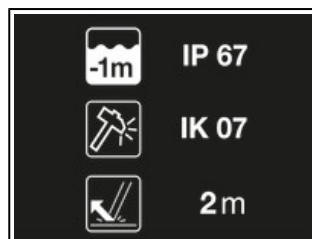

Sie ist staub- und wasserdicht (IP67), stoßfest (IK07) sowie sturzfest bis 2 Meter und passt sich somit allen professionellen Arbeitssituationen an.