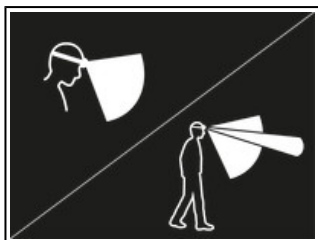

Univers	Professional
Typ	Beleuchtung
Kategorie	Neue ultrakompakte, vielseitig einsetzbare Stirnlampen
Unterkategorie	Neue ultrakompakte, vielseitig einsetzbare Stirnlampen

Hybrid
CONCEPT®

ARIA 2R

Mit einer Leuchtkraft von 600 Lumen ist die aufladbare ARIA 2R-Kompaktstirnlampe besonders für den professionellen Einsatz in Handwerk und Wartung konzipiert. Sie ist robust und hält Stößen und Stürzen stand. Außerdem ist sie staub- und wasserdicht, wodurch sie in zahlreichen Arbeitssituationen einsetzbar ist. Die Stirnlampe ist mit einem einzigen Schalter für alle Funktionen ausgestattet und somit einfach zu bedienen. Der breite, homogene Lichtkegel bietet eine komfortable Sicht im Umgebungsbereich, während der kombinierte Lichtkegel die Fortbewegung erleichtert. Die praktische Lampe lässt sich am Kopf, um den Hals oder dank der als Zubehör erhältlichen Befestigungssysteme an allen Helmtypen befestigen. Die ARIA 2R wird mit einem CORE-Akku geliefert und kann dank HYBRID CONCEPT auch mit drei Batterien betrieben werden.

Die kompakte ARIA 2R-Stirnlampe lässt sich einfach in einem Werkzeugkasten verstauen.

Der breite, homogene Lichtkegel bietet eine komfortable Sicht für Arbeiten im unmittelbaren Nahbereich, während der kombinierte Lichtkegel die Fortbewegung erleichtert.