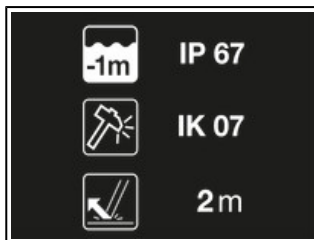

Sie ist staub- und wasserdicht (IP67), stoßfest (IK07) sowie sturzfest bis 2 Meter und passt sich somit allen professionellen Arbeitssituationen an.