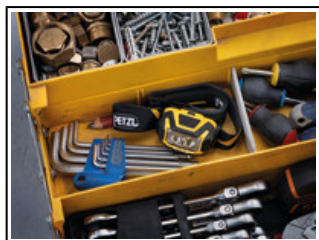

Univers	Professional
Typ	Beleuchtung
Kategorie	Neue ultrakompakte, vielseitig einsetzbare Stirnlampen
Unterkategorie	Neue ultrakompakte, vielseitig einsetzbare Stirnlampen

Hybrid
CONCEPT®

ARIA 2R

Mit einer Leuchtkraft von 600 Lumen ist die aufladbare ARIA 2R-Kompaktstirnlampe besonders für den professionellen Einsatz in Handwerk und Wartung konzipiert. Sie ist robust und hält Stößen und Stürzen stand. Außerdem ist sie staub- und wasserdicht, wodurch sie in zahlreichen Arbeitssituationen einsetzbar ist. Die Stirnlampe ist mit einem einzigen Schalter für alle Funktionen ausgestattet und somit einfach zu bedienen. Der breite, homogene Lichtkegel bietet eine komfortable Sicht im Umgebungsbereich, während der kombinierte Lichtkegel die Fortbewegung erleichtert. Die praktische Lampe lässt sich am Kopf, um den Hals oder dank der als Zubehör erhältlichen Befestigungssysteme an allen Helmtypen befestigen. Die ARIA 2R wird mit einem CORE-Akku geliefert und kann dank HYBRID CONCEPT auch mit drei Batterien betrieben werden.

Die kompakte ARIA 2R-Stirnlampe lässt sich einfach in einem Werkzeugkasten verstauen.

Der breite, homogene Lichtkegel bietet eine komfortable Sicht für Arbeiten im unmittelbaren Nahbereich, während der kombinierte Lichtkegel die Fortbewegung erleichtert.