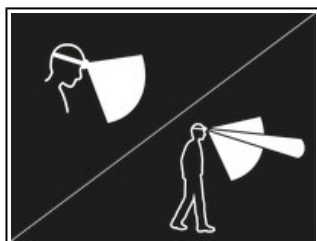

## ARIA 2 RGB

Destinata alle attività dove la discrezione è fondamentale (caccia, pesca, osservazione nella natura...), la lampada frontale ARIA 2 RGB garantisce una potenza di 450 lumen e un fascio luminoso misto per un'illuminazione di prossimità confortevole e gli spostamenti. Impermeabile e facile da utilizzare con il singolo pulsante, beneficia inoltre di un'illuminazione rossa, blu e verde per garantire la visione nell'oscurità. Fornita con tre pile, ARIA 2 RGB è anche compatibile con la batteria ricaricabile CORE, grazie alla costruzione HYBRID CONCEPT.

Illuminazione rossa, verde o blu per garantire la discrezione e la visione notturna.

Fascio luminoso ampio e omogeneo per vedere comodamente a distanza manuale o da vicino e fascio luminoso misto (ampio e focalizzato) per vedere in prossimità e a distanza per potersi spostare.