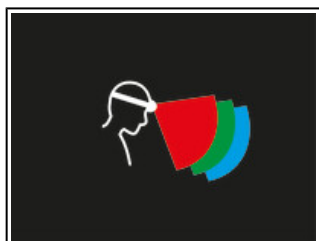

## ARIA 2 RGB

Destinata alle attività dove la discrezione è fondamentale (caccia, pesca, osservazione nella natura...), la lampada frontale ARIA 2 RGB garantisce una potenza di 450 lumen e un fascio luminoso misto per un'illuminazione di prossimità confortevole e gli spostamenti. Impermeabile e facile da utilizzare con il singolo pulsante, beneficia inoltre di un'illuminazione rossa, blu e verde per garantire la visione nell'oscurità. Fornita con tre pile, ARIA 2 RGB è anche compatibile con la batteria ricaricabile CORE, grazie alla costruzione HYBRID CONCEPT.

Illuminazione rossa, verde o blu per garantire la discrezione e la visione notturna.

Fascio luminoso ampio e omogeneo per vedere comodamente a distanza manuale o da vicino e fascio luminoso misto (ampio e focalizzato) per vedere in prossimità e a distanza per potersi spostare.

Impermeabile alla polvere e all'acqua (-1 metro per 30 minuti).

Costruzione HYBRID CONCEPT: fornita con tre pile, ARIA 2 RGB è anche compatibile con la batteria ricaricabile CORE.

**Breve descrizione**

Lampada frontale compatta e potente, ideale per la caccia e la pesca. Illuminazione bianca, rossa, verde o blu per garantire la discrezione e la visione notturna. 450 lumen