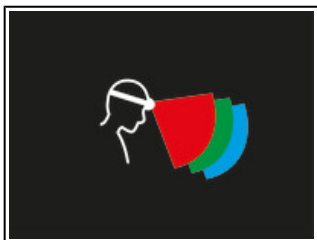

Univers	Sport
Typ	Beleuchtung
Kategorie	Stirnlampen
Unterkategorie	ADVANCED Stirnlampen

Hybrid
CONCEPT®

ARIA 2 RGB

Die ARIA 2 RGB-Stirnlampe mit einer Leuchtkraft von 450 Lumen und einem kombinierten Lichtkegel für eine komfortable Beleuchtung im Nahbereich und für die Fortbewegung ist für Aktivitäten bestimmt, bei denen eine unauffällige Beleuchtung unverzichtbar ist (Jagen, Angeln, Beobachten in der Natur usw.). Die wasserdichte, mit ihrem einzigen Schalter einfach zu bedienende Lampe verfügt außerdem über ein rotes, blaues und grünes Licht, um die Dunkeladaptation des Auges zu erhalten. Die ARIA 2 RGB wird mit drei Batterien geliefert und ist dank HYBRID CONCEPT ebenfalls mit dem CORE-Akku kompatibel.

Rotes, grünes oder blaues Licht, um die Dunkeladaptation des Auges zu erhalten und zu gewährleisten, dass der Benutzer unbemerkt bleibt.

Ein breiter, homogener Lichtkegel für eine komfortable Sicht im unmittelbaren Nahbereich oder im Bereich der Füße und ein kombinierter Lichtkegel (breit und fokussiert) für die Sicht im unmittelbaren Umgebungsbereich und im Fernbereich bei der Fortbewegung.