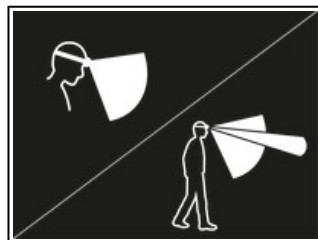

Univers	Sport
Typ	Beleuchtung
Kategorie	Stirnlampen
Unterkategorie	ADVANCED Stirnlampen

Hybrid
CONCEPT®

ARIA 2 RGB

Die ARIA 2 RGB-Stirnlampe mit einer Leuchtkraft von 450 Lumen und einem kombinierten Lichtkegel für eine komfortable Beleuchtung im Nahbereich und für die Fortbewegung ist für Aktivitäten bestimmt, bei denen eine unauffällige Beleuchtung unverzichtbar ist (Jagen, Angeln, Beobachten in der Natur usw.). Die wasserdichte, mit ihrem einzigen Schalter einfach zu bedienende Lampe verfügt außerdem über ein rotes, blaues und grünes Licht, um die Dunkeladaptation des Auges zu erhalten. Die ARIA 2 RGB wird mit drei Batterien geliefert und ist dank HYBRID CONCEPT ebenfalls mit dem CORE-Akku kompatibel.

Rotes, grünes oder blaues Licht, um die Dunkeladaptation des Auges zu erhalten und zu gewährleisten, dass der Benutzer unbemerkt bleibt.

Ein breiter, homogener Lichtkegel für eine komfortable Sicht im unmittelbaren Nahbereich oder im Bereich der Füße und ein kombinierter Lichtkegel (breit und fokussiert) für die Sicht im unmittelbaren Umgebungsbereich und im Fernbereich bei der Fortbewegung.