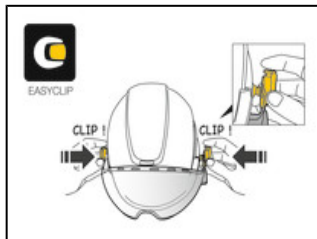

Universo	Professionale
Tipo	Verticalità
Famiglia	Caschi
Sottofamiglia	Visiere di protezione

VIZEN MESH

La visiera per il lavoro su piante VIZEN MESH protegge da schegge e pezzi di legno. Ultra avvolgente, garantisce una protezione completa del viso, assicurando una buona visibilità. La visiera s'installa facilmente sui caschi VERTEX e STRATO, grazie al sistema di attacco EASYCLIP.

L'installazione è semplice e rapida, grazie al sistema di attacco EASYCLIP fornito.

VIZEN MESH s'installa facilmente sui caschi VERTEX e STRATO.

Breve descrizione Visiera completa per il lavoro su piante con sistema EASYCLIP per caschi VERTEX e STRATO

- Argomentario**
- Protezione degli occhi e del viso contro i rischi di proiezione nei lavori su piante:
 - visiera ultra avvolgente per proteggere gli occhi e il viso,
 - ventilazione e visibilità garantite, anche in cattive condizioni (per esempio umidità),
 - consente l'utilizzo di occhiali.
 - Compatibile con i caschi VERTEX (1) e caschi STRATO:
 - installazione semplice e rapida, grazie al sistema di attacco EASYCLIP fornito,
 - passaggio rapido dalla posizione lavoro a quella di riposo sopra il casco mediante rotazione della visiera.