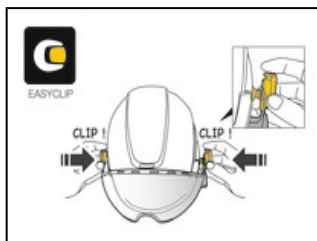

## VIZEN MESH

Das VIZEN MESH-Visier für Baumpfleger schützt vor umherfliegenden Spänen und Splintern. Die das Gesicht umschließende Scheibe bietet einen umfassenden Schutz und ein breites Sichtfeld. Dank des EASYCLIP-Befestigungssystems lässt sich das Visier schnell und einfach an den Helmen VERTEX und STRATO anbringen.

Dank des mitgelieferten EASYCLIP-Befestigungssystems lässt es sich schnell und einfach anbringen.

Das VIZEN MESH lässt sich mühelos an den Helmen VERTEX und STRATO befestigen.

---

**Kurzbeschreibung** Komplettvisier für die Baumpflege mit EASYCLIP-System für die Helme VERTEX und STRATO

---

- Beschreibung**
- Schutz von Augen und Gesicht vor umherfliegenden Partikeln bei der Baumpflege:
    - das Gesicht umschließende Scheibe zum Schutz von Augen und Gesicht,
    - Belüftung und gute Sicht auch bei schwierigen Bedingungen (z.B. Feuchtigkeit),
    - für Brillenträger geeignet.
  - Kompatibel mit den Helmen VERTEX (1) und STRATO:
    - schnell und einfach anzubringen dank des mitgelieferten EASYCLIP-Befestigungssystems,
    - schneller Wechsel von der Arbeitsposition in die Transportposition (das Visier wird auf den Helm geschoben).
- (1) Versionen ab 2019.