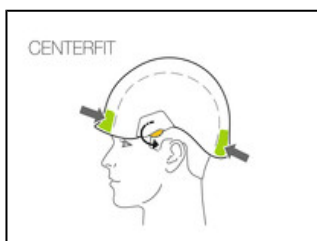

Universo	Professionale
Tipo	Verticalità
Famiglia	Caschi
Sottofamiglia	Caschi

VERTEX® VENT

Il casco VERTEX VENT garantisce un utilizzo molto confortevole, grazie alla bardatura in tessuto con fissaggio a sei punti e ai sistemi CENTERFIT e FLIP&FIT che assicurano un'eccellente tenuta del casco sulla testa. Con un sottogola a resistenza modificabile, è adatto per il lavoro in quota e il lavoro a terra. Dispone di fori di ventilazione con ante scorrevoli per aerare il casco. L'integrazione ottimale di una lampada frontale Petzl, di una visiera di protezione, di protezioni antirumore e di accessori multipli ne fa un casco completamente modulare, che risponde alle esigenze aggiuntive dei professionisti.

La bardatura in tessuto con fissaggio a sei punti si adatta alla forma della testa per garantire il massimo comfort.

Le regolazione CENTERFIT mantiene il casco perfettamente centrato sulla testa, grazie alle due rotelle di regolazione laterali.