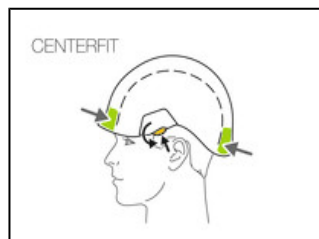

## VERTEX®

Il casco VERTEX garantisce un utilizzo molto confortevole, grazie alla bardatura in tessuto con fissaggio a sei punti e ai sistemi CENTERFIT e FLIP&FIT che garantiscono un'eccellente tenuta del casco sulla testa. Con un sottogola a resistenza modificabile, è adatto per il lavoro in quota e il lavoro a terra. Il guscio esterno chiuso protegge contro i rischi elettrici, la proiezione di metalli in fusione e le fiamme. L'integrazione ottimale di una lampada frontale Petzl, di una visiera di protezione, di protezioni antirumore e di accessori multipli ne fa un casco completamente modulare, che risponde alle esigenze aggiuntive dei professionisti.

La bardatura in tessuto con fissaggio a sei punti si adatta alla forma della testa per garantire il massimo comfort.

Le regolazioni CENTERFIT mantengono il casco perfettamente centrato sulla testa, grazie alle due rotelle di regolazione laterali.

La clip del sottogola DUAL consente al lavoratore di modificare la resistenza del sottogola per adattare il casco a diversi ambienti: lavoro in quota (EN 12492) e lavoro a terra (EN 397).

L'integrazione ottimale di una lampada frontale Petzl, di una visiera di protezione, di protezioni antirumore e di accessori multipli ne fa un casco completamente modulare, che risponde alle esigenze aggiuntive dei professionisti.