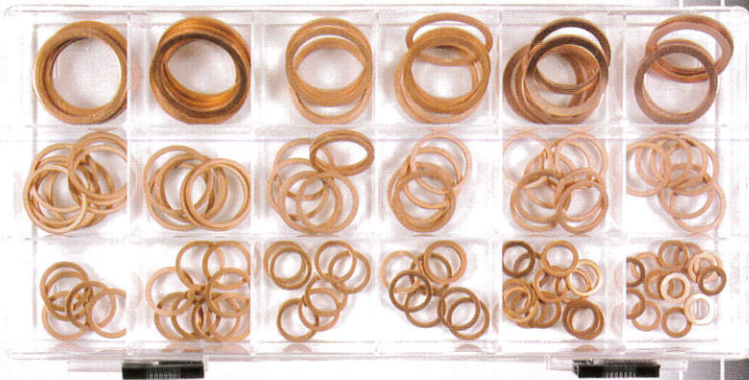

Innen-Ø x Außen-Ø x Stärke mm / Inside-Ø x Outside-Ø x Thickness mm	Anzahl / Quantity
4 x 8 x 1	10
6 x 10 x 1	10
6 x 12 x 1	10
8 x 12 x 1	10
8 x 14 x 1	10
10 x 14 x 1	10
10 x 16 x 1	10
12 x 16 x 1.5	5
12 x 18 x 1.5	5
14 x 18 x 1.5	10
14 x 20 x 1.5	5
16 x 20 x 1.5	10

Innen-Ø x Außen-Ø x Stärke mm / Inside-Ø x Outside-Ø x Thickness mm	Anzahl / Quantity
16 x 22 x 1.5	5
18 x 22 x 1.5	5
18 x 24 x 1.5	5
20 x 26 x 1.5	10
22 x 27 x 1.5	10
24 x 30 x 1.5	5
24 x 30 x 2.0	5

Condor
Werkzeug

**KUPFER-
UNTERLEGSCHLEIBEN**

- 150-tlg.
- 19 gängige Größen

**COPPER RING
ASSORTMENT**

- 150 pcs.
- 19 popular sizes

Nr. 9000