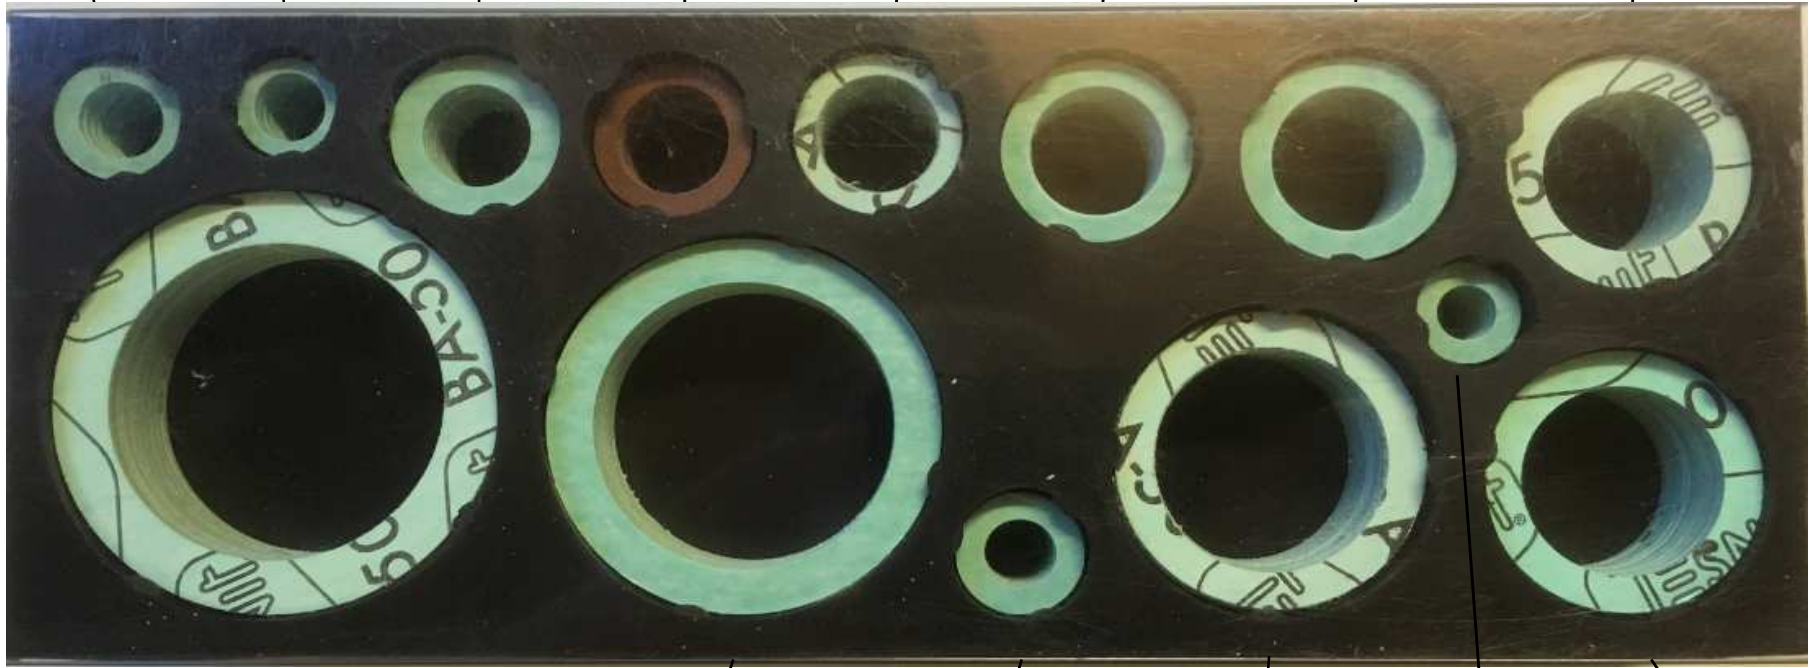

Dichtungsspender STANDARD Art.Nr. 5079.052

R1/2" /18x11 9x5079.1811	R3/8"/15x10 9x5079.1510	R3/4"/24x15 9x5079.2415	SR3/4"/23x16 8x5079.2316 Leder	HK3/8"/24x17 9x5079.2417	HG3/8"/27x19 9x5079.2415	HK1/2"/30x21 9x5079.3021	HG1/2"/34x23 9x5079.3423
-----------------------------	----------------------------	----------------------------	--------------------------------------	-----------------------------	-----------------------------	-----------------------------	-----------------------------

H11/2" /62x46 9x5079.6246	H11/4" /55x42 9x5079.5542	R1/2" /18x10 9x5079.1810	H1" /44x32 9x5079.4432	R3/8"/15x8 9x5079.0158	H3/4" /38x27 9x5079.3827
------------------------------	------------------------------	-----------------------------	---------------------------	---------------------------	-----------------------------