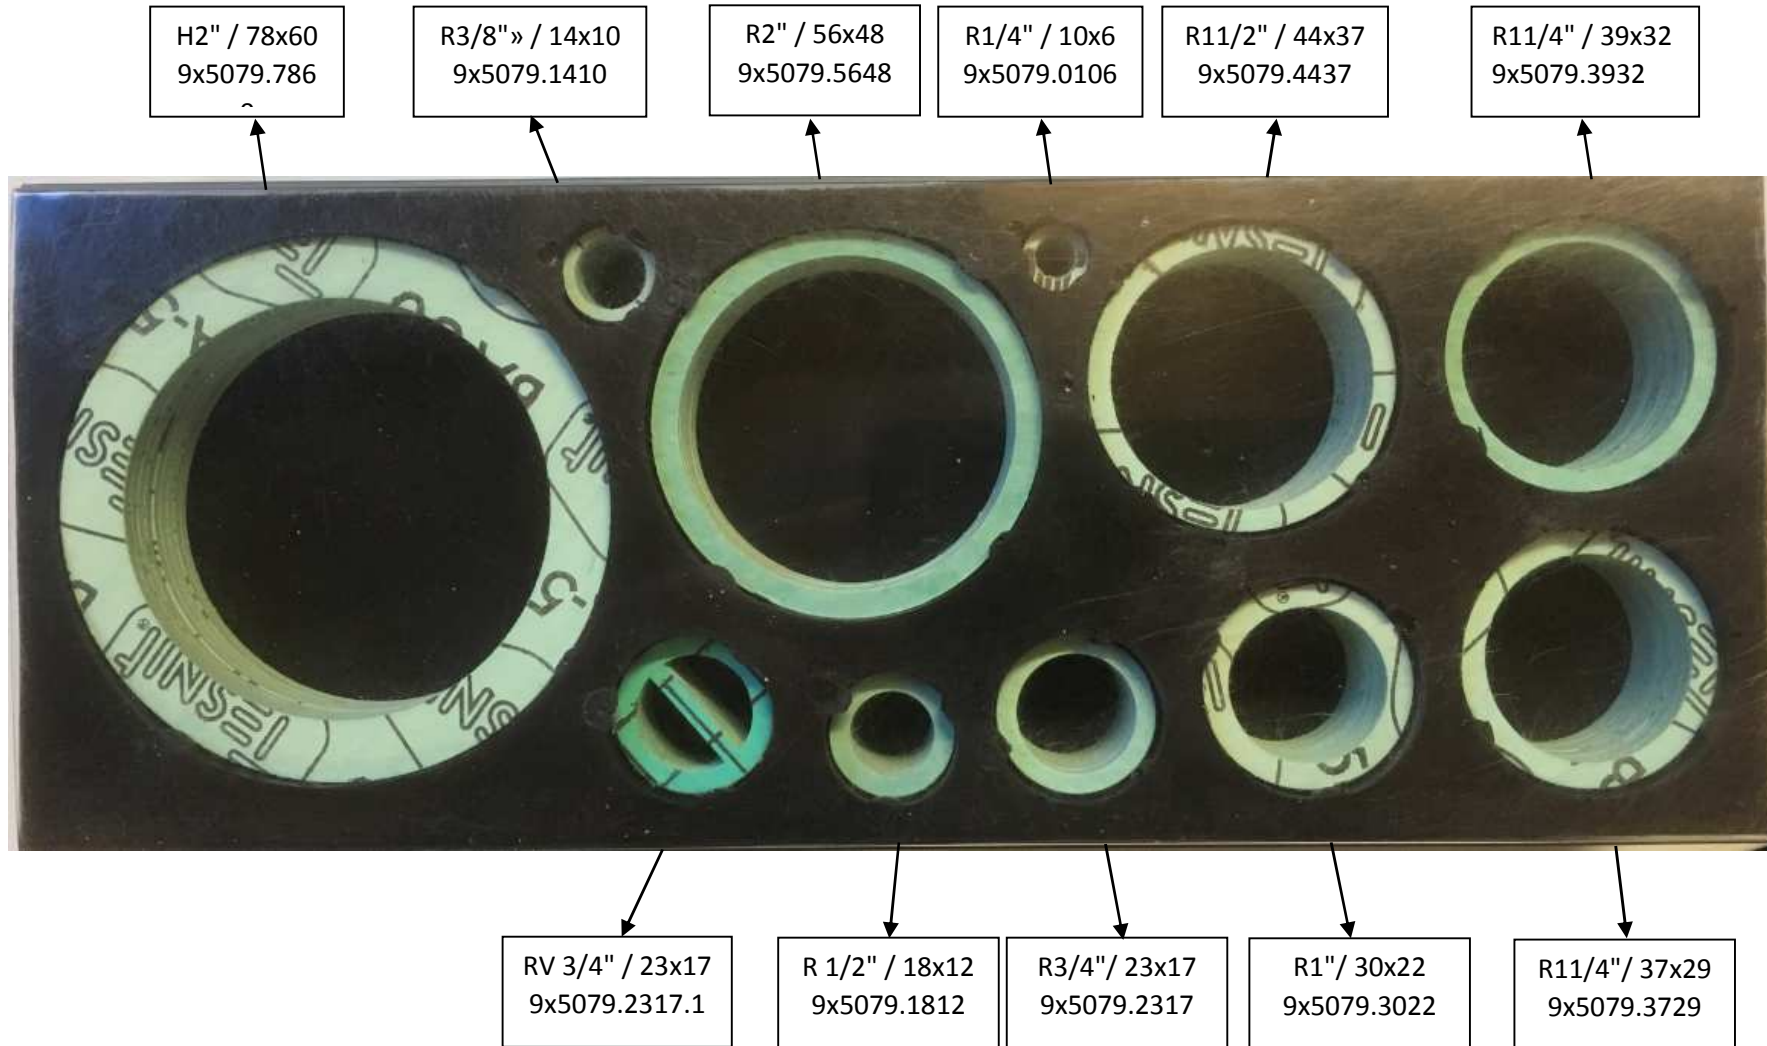

Dichtungsspender STANDARD Art.Nr. 5079.052

R1/2" /18x11 9x5079.1811	R3/8"/15x10 9x5079.1510	R3/4"/24x15 9x5079.2415	SR3/4"/23x16 8x5079.2316 Leder	HK3/8"/24x17 9x5079.2417	HG3/8"/27x19 9x5079.2415	HK1/2"/30x21 9x5079.3021	HG1/2"/34x23 9x5079.3423
-----------------------------	----------------------------	----------------------------	--------------------------------------	-----------------------------	-----------------------------	-----------------------------	-----------------------------

H11/2" /62x46 9x5079.6246	H11/4" /55x42 9x5079.5542	R1/2" /18x10 9x5079.1810	H1" /44x32 9x5079.4432	R3/8"/15x8 9x5079.0158	H3/4" /38x27 9x5079.3827
------------------------------	------------------------------	-----------------------------	---------------------------	---------------------------	-----------------------------