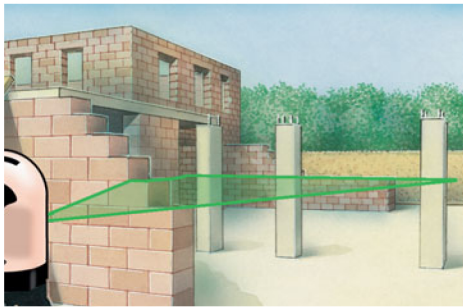

CombiCross-Laser 5

Grüner Kreuzlinien-Laser mit 3 zusätzlichen roten Laserlinien und Lotlaser

Robuster Metallsockel mit Seitenfeintrieb

Beleuchtete Libelle zur Vorjustierung

- **Grüne Lasertechnologie:** Durch die Physiologie des menschlichen Auges sind grüne Laser um ein Vielfaches sichtbarer als rote Laserstrahlen. Damit ist der Laser auf längere Distanz und bei hellem Umgebungslicht sehr gut sichtbar.
- **PowerBright-Laser:** Spezielle Hochleistungs-Laserdioden erzeugen extrem sichtbare Laserlinien.
- Die **4 vertikalen Laserlinien** sind rechtwinklig zueinander ausgerichtet.
- **Automatic Level:** Automatische Ausrichtung durch magnetisch gedämpftes Pendelsystem.
- Einfache und exakte Lotfunktion mit dem **zusätzlichen Lotlaser** unten und dem Laserkreuz oben.
- **Out-Of-Level:** Durch optische Signale wird angezeigt, wenn sich das Gerät außerhalb des Nivellierbereichs befindet.
- **Zuschaltbare** Laserlinien.
- **RX-/GRX-Ready:** In Verbindung mit einem optionalem Laserempfänger ermöglichen die integrierten Handempfängermodi das Erkennen der roten Laserlinien (RX-Ready) und grünen Laserlinien (GRX-Ready) auf weite Entfernungen und bei ungünstigen Lichtverhältnissen.
- Exakte Positionierung der Laserlinien durch das drehbare Gehäuse mit **Seitenfeintrieb**.
- **Beleuchtete Libelle** und **höhenverstellbare Füße** zur Vorjustierung des Gerätes.
- **Netzbetrieb** durch zusätzliches Netzteil möglich.
- **Transport Lock:** Eine Pendelarretierung schützt das Gerät beim Transport.

TECHNISCHE DATEN

GENAUIGKEIT 2 mm / 10 m

SELBSTNIVELLIERBEREICH ± 2°

NIVELLIERUNG automatisch

LASERWELLENLÄNGE

Linienlaser rot 635 nm

Linienlaser grün 532 nm

Lotlaser rot 650 nm