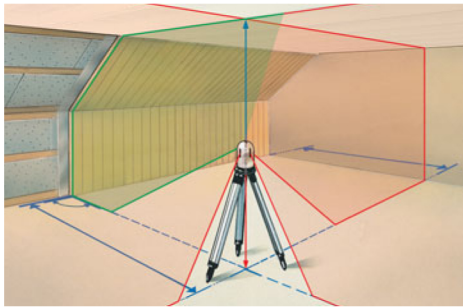

CombiCross-Laser 5

Grüner Kreuzlinien-Laser mit 3 zusätzlichen roten Laserlinien und Lotlaser

Robuster Metallsockel mit Seitenfeintrieb

Beleuchtete Libelle zur Vorjustierung

- **Grüne Lasertechnologie:** Durch die Physiologie des menschlichen Auges sind grüne Laser um ein Vielfaches sichtbarer als rote Laserstrahlen. Damit ist der Laser auf längere Distanz und bei hellem Umgebungslicht sehr gut sichtbar.
- **PowerBright-Laser:** Spezielle Hochleistungs-Laserdioden erzeugen extrem sichtbare Laserlinien.
- Die **4 vertikalen Laserlinien** sind rechtwinklig zueinander ausgerichtet.
- **Automatic Level:** Automatische Ausrichtung durch magnetisch gedämpftes Pendelsystem.
- Einfache und exakte Lotfunktion mit dem **zusätzlichen Lotlaser** unten und dem Laserkreuz oben.
- **Out-Of-Level:** Durch optische Signale wird angezeigt, wenn sich das Gerät außerhalb des Nivellierbereichs befindet.
- **Zuschaltbare** Laserlinien.
- **RX-/GRX-Ready:** In Verbindung mit einem optionalem Laserempfänger ermöglichen die integrierten Handempfängermodi das Erkennen der roten Laserlinien (RX-Ready) und grünen Laserlinien (GRX-Ready) auf weite Entfernungen und bei ungünstigen Lichtverhältnissen.
- Exakte Positionierung der Laserlinien durch das drehbare Gehäuse mit **Seitenfeintrieb**.
- **Beleuchtete Libelle** und **höhenverstellbare Füße** zur Vorjustierung des Gerätes.
- **Netzbetrieb** durch zusätzliches Netzteil möglich.
- **Transport Lock:** Eine Pendelarretierung schützt das Gerät beim Transport.

TECHNISCHE DATEN

GENAUIGKEIT 2 mm / 10 m

SELBSTNIVELLIERBEREICH ± 2°

NIVELLIERUNG automatisch

LASERWELLENLÄNGE

Linienlaser rot 635 nm

Linienlaser grün 532 nm

Lotlaser rot 650 nm

LASERKLASSE 2M / < 5 mW

STROMVERSORGUNG

3 x 1,5V AA

GEWICHT 1,3 kg

ABMESSUNGEN (B x H x T)

130 x 200 x 135 mm

1H 4V 1D

CombiCross-Laser 5