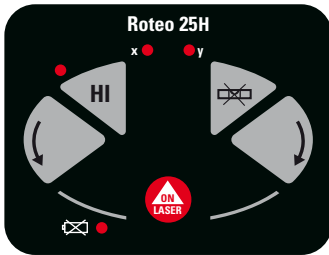

Leica Roteo 20HV

Das Basismodell

Der Leica Roteo 20HV ist der ideale Rotationslaser für Einsteiger. Sein übersichtliches Tastenfeld erlaubt intuitive Bedienung.

Zu seinem Lieferumfang gehört das vollständige Anwenderset für den Innenausbau mit Fernbedienung, Wandhalterung und Zieltafel.

Leica Roteo 25H

Der Horizontallaser

Der Leica Roteo 25H bietet eine vollautomatische horizontale Selbstnivellierung und sogar die Möglichkeit, die Nivellierebene am Gerät zu neigen. Der im Set mitgelieferte Empfänger lokalisiert problemlos den Laserstrahl auf grosse Distanzen: ein attraktives Packet für den Aussenbereich!

Leica Roteo 35

Der All-in-One Rotationslaser

Mit seinen leistungsstarken Merkmalen und seinem kompletten Set überzeugt der Leica Roteo 35 bei jeder Anwendung, speziell im Innenbereich.

Mit der Wandhalterung lässt sich die Höhe des Laserstrahls mit dem Fernbedienung/Empfänger-Kombigerät bequem motorisiert steuern oder manuell anpassen.

- Vollautomatischer Horizontal- und Vertikallaser
- Manuell höhenjustierbare Wandhalterung
- Freier Zugang zum Laserkopf für schnelles Ausrichten des Laserstrahls
- Scanmodus ermöglicht bessere Sichtbarkeit in einem bestimmten Arbeitsfeld