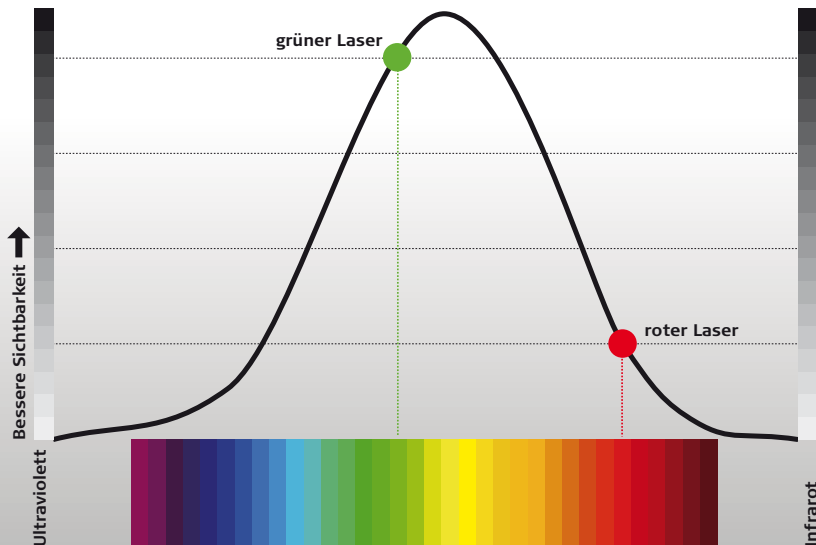

Leica Roteo 35G

Der All-in-one Rotationslaser mit grünem Laser

Der Leica Roteo 35G verfügt über alle Eigenschaften des Leica Roteo 35. Zusätzlich bietet er Ihnen mit seinem grünen Laserstrahl beste Sichtbarkeit bei sehr hellen Lichtverhältnissen und über besonders weite Distanzen. Der zukunftsweisende grüne Laserstrahl ist für das menschliche Auge mehr als viermal besser sichtbar. Dadurch haben Sie beste Sicht.

Best visibility
Green Laser