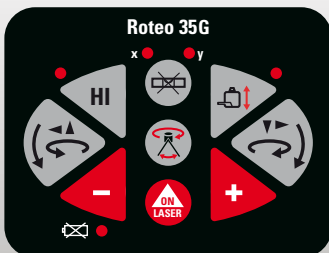

- Vollautomatischer Horizontal- und Vertikallaser
- Motorisierte Wandhalterung: Für millimetergenaues Einstellen der Arbeitshöhe
- Fallschutz: Ein stabiler Aluminium-Käfig schützt den Laserkopf vor Beschädigung
- Scanmodus ermöglicht bessere Sichtbarkeit in einem bestimmten Arbeitsfeld