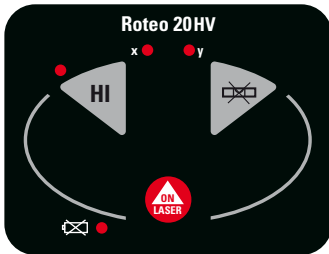

Leica Roteo 20HV

Das Basismodell

Der Leica Roteo 20HV ist der ideale Rotationslaser für Einsteiger. Sein übersichtliches Tastenfeld erlaubt intuitive Bedienung.

Zu seinem Lieferumfang gehört das vollständige Anwenderset für den Innenausbau mit Fernbedienung, Wandhalterung und Zieltafel.

Leica Roteo 25H

Der Horizontallaser

Der Leica Roteo 25H bietet eine vollautomatische horizontale Selbstnivellierung und sogar die Möglichkeit, die Nivellierebene am Gerät zu neigen. Der im Set mitgelieferte Empfänger lokalisiert problemlos den Laserstrahl auf grosse Distanzen: ein attraktives Packet für den Aussenbereich!

Leica Roteo 35

Der All-in-One Rotationslaser

Mit seinen leistungsstarken Merkmalen und seinem kompletten Set überzeugt der Leica Roteo 35 bei jeder Anwendung, speziell im Innenbereich.

Mit der Wandhalterung lässt sich die Höhe des Laserstrahls mit dem Fernbedienung/Empfänger-Kombigerät bequem motorisiert steuern oder manuell anpassen.